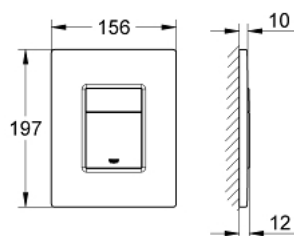

38 821 000 SKATE COSMOPOLITAN PRZYCISK URUCHAMIAJĄCY

OPIS PRODUKTU

- Colour: chrom
- do uruchomienia 2-pojemnościowego lub Start/Stop
- zabezpieczony przed wandalizmem
- do pneumatycznego zaworu sflukujacego AV1
- montaz pionowy
- 156 x 197 mm
- z mosiadzu
- GROHE LongLife trwala powloka
- GROHE EcoJoy mniejsze zuzycie wody
- do zastosowania z Rapid SL i Uniset ze spluczka GD2
- do zastosowania z Rapid SLX nalezy zamowic puszke rewizyjna 66 791 000 (zamawiany osobno)

38 821 000 SKATE COSMOPOLITAN PRZYCISK URUCHAMIAJĄCY

ELEMENTY ZAMIENNE, stycznia 2009 – now

1: Top plate with push button (Numer zamówienia 42371000)

2: śruba (Numer zamówienia 6636200M)

3: rama (Numer zamówienia 42269000)