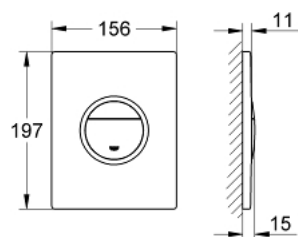

### OPIS PRODUKTU

- Colour: chrom
- do uruchomienia 2-pojemnościowego lub Start/Stop
- zewnętrzne podświetlenie przycisku
- z diodami LED w kolorach niebieskim, czerwonym, żółtym, białym
- indywidualne ustawienie koloru
- przycisk on/off
- Indywidualne ustawienia czasu podświetlenia
- 3 m kabel podłączeniowy
- transformator do montażu zewnętrznego
- napięcie przyłączeniowe 230 V AC
- 50/60 Hz, 2,0 VA
- produkt zawiera wbudowane lampy LED, które nie są wymienne klasa energetyczna: A +
- znak CE
- do pneumatycznego zaworu sflukującego AV1
- montaż pionowy i poziomy
- 156 x 197 mm
- z ABS
- GROHE LongLife trwała powłoka
- GROHE EcoJoy mniejsze zużycie wody
- do zastosowania z Rapid SL i Uniset ze spłuczką GD2
- do zastosowania z Rapid SLX należy zamówić puszkę rewizyjną 66 791 000 (zamawiany osobno)

## 38 809 000 NOVA COSMOPOLITAN LIGHT PRZYCISK URUCHAMIAJĄCY

**ELEMENTY ZAMIENNE**, sierpnia 2008 – czerwca 2023

- 1: rama mocująca (Numer zamówienia 42358000)
  - 1.1: śruba (Numer zamówienia 6636200M)
  - 2: Switching power supply (Numer zamówienia 66960000)
  - 3: Top plate with electronic (Numer zamówienia 42359000)
  - 4: uruchamianie przyciskiem (Numer zamówienia 48614000)
  - 5: kabel przedłużający (Numer zamówienia 36221000)
  - 6: kabel przedłużający (Numer zamówienia 36222000)\*
- Akcesoria opcjonalne