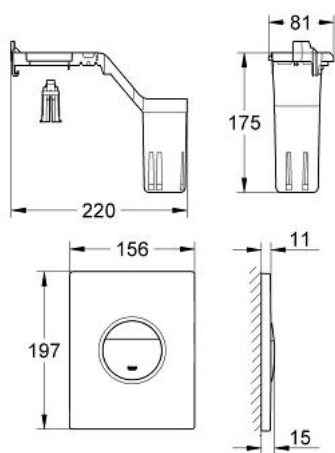

38 799 000 NOVA COSMOPOLITAN SET FRESH PRZYCIISK URUCHAMIAJĄCY

OPIS PRODUKTU

- Colour: chrom
- do uruchomienia 2-pojemnościowego lub Start/Stop
- z GROHE Fresh
- rama montażowa z funkcją otwierania
- z dozownikiem wkładów aromatycznych
- wyłącznie do tabletek bez zawartości chloru
- do pneumatycznego zaworu spłukującego AV1
- montaż pionowy i poziomy
- 156 x 197 mm
- z ABS
- GROHE LongLife trwała powłoka

38 799 000 NOVA COSMOPOLITAN SET FRESH PRZYCISK URUCHAMIAJĄCY

ELEMENTY ZAMIENNE, maja 2010 – now

1: rama mocująca (Numer zamówienia 42358000)

1.1: śruba (Numer zamówienia 6636200M)

2: Top plate with push button (Numer zamówienia 42375000)