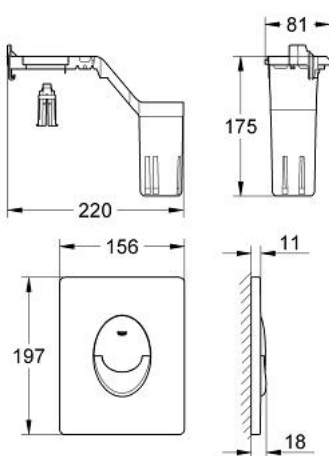

38 798 000 SKATE AIR SET FRESH PRZYCISK URUCHAMIAJĄCY

OPIS PRODUKTU

- Colour: chrom
- do uruchomienia 2-pojemnościowego lub Start/Stop
- z GROHE Fresh
- rama montażowa z funkcją otwierania
- z dozownikiem wkładów aromatycznych
- wyłącznie do tabletek bez zawartości chloru
- do pneumatycznego zaworu spłukującego AV1
- 156 x 197 mm
- montaż pionowy
- z ABS
- GROHE LongLife trwała powłoka

38 798 000 SKATE AIR SET FRESH PRZYCIISK URUCHAMIAJĄCY

ELEMENTY ZAMIENNE, maja 2008 – now

1: rama mocująca (Numer zamówienia 42358000)

1.1: śruba (Numer zamówienia 6636200M)

2: Przycisk uruchamiający (Numer zamówienia 42304000)

3: Zestaw mocujący (Numer zamówienia 4308500M)*

Aksesoria opcjonalne