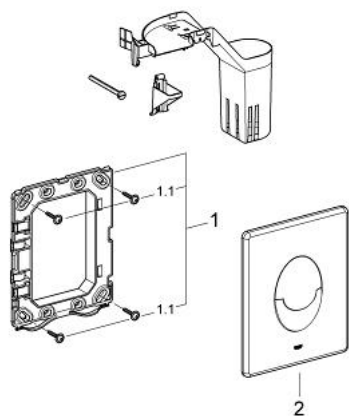

38 798 000 SKATE AIR SET FRESH PRZYCISK URUCHAMIAJĄCY

OPIS PRODUKTU

- Colour: chrom
- do uruchomienia 2-pojemnościowego lub Start/Stop
- z GROHE Fresh
- rama montażowa z funkcją otwierania
- z dozownikiem wkładów aromatycznych
- wyłącznie do tabletek bez zawartości chloru
- do pneumatycznego zaworu spłukującego AV1
- 156 x 197 mm
- montaż pionowy
- z ABS
- GROHE LongLife trwała powłoka

38 798 000 SKATE AIR SET FRESH PRZYCIISK URUCHAMIAJĄCY

ELEMENTY ZAMIENNE, maja 2008 – now

1: rama mocująca (Numer zamówienia 42358000)

1.1: śruba (Numer zamówienia 6636200M)

2: Przycisk uruchamiający (Numer zamówienia 42304000)

3: Zestaw mocujący (Numer zamówienia 4308500M)*

Aksesoria opcjonalne