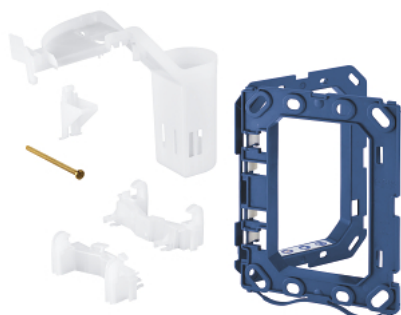

## 38 796 000 GROHE FRESH ZESTAW DO PRZEBROJENIA

### OPIS PRODUKTU

- Colour: chrom
- do spłuczki GROHE GD 2 z pneumatycznym zaworem spustowym i standardowym kominkiem rewizyjnym
- nie nadaje się do przycisków Skate Cosmopolitan z drewnianą, szklaną lub metalową płytką
- rama montażowa z funkcją otwierania
- z dozownikiem wkładów aromatycznych
- wyłącznie do tabletek bez zawartości chloru
- do wszystkich przycisków uruchamiających GROHE 156 x 197 mm

## 38 796 000 GROHE FRESH ZESTAW DO PRZEBROJENIA

**ELEMENTY ZAMIENNE**, czerwca 2008 – now

1: rama mocująca (Numer zamówienia 42358000)

1.1: śruba (Numer zamówienia 6636200M)