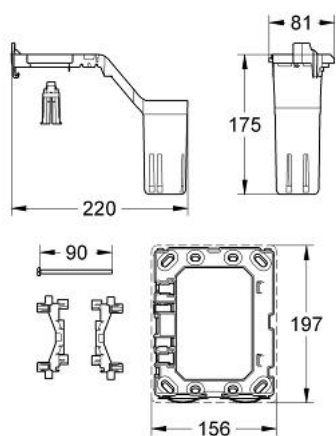

### OPIS PRODUKTU

- Colour: chrom
- do spłuczki GROHE GD 2 z pneumatycznym zaworem spustowym i standardowym kominkiem rewizyjnym
- nie nadaje się do przycisków Skate Cosmopolitan z drewnianą, szklaną lub metalową płytką
- rama montażowa z funkcją otwierania
- z dozownikiem wkładów aromatycznych
- wyłącznie do tabletek bez zawartości chloru
- do wszystkich przycisków uruchamiających GROHE 156 x 197 mm

## 38 796 000 GROHE FRESH ZESTAW DO PRZEBROJENIA

**ELEMENTY ZAMIENNE**, czerwca 2008 – now

1: rama mocująca (Numer zamówienia 42358000)

1.1: śruba (Numer zamówienia 6636200M)