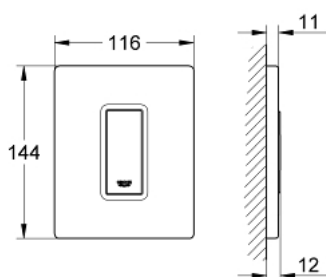

### OPIS PRODUKTU

- Colour: chrom mat
- ręczny zawór sptukujący do pisuaru
- do montażu gotowego z
- do Rapido U lub Rapido UMB
- 116 x 144 mm
- wkład mechaniczny
- ciśnienie przepływu min 0,5 bar
- maksymalne ciśnienie robocze 6 bar
- 1.0 - 6.0 regulowane
- armatura II klasy głośności
- GROHE LongLife trwała powłoka

### ELEMENTY ZAMIENNE, marca 2012 – now

- 1: Top plate with push button (Numer zamówienia 42377P00)
- 2: śruba (Numer zamówienia 6636200M)
- 3: rama mocująca (Numer zamówienia 66845000)
- 4: Głowica (Numer zamówienia 42354000)
- 4.1: zestaw uszczelek (Numer zamówienia 4271500M)
- 4.2: wkładki pierścieniowe (Numer zamówienia 4282000M)