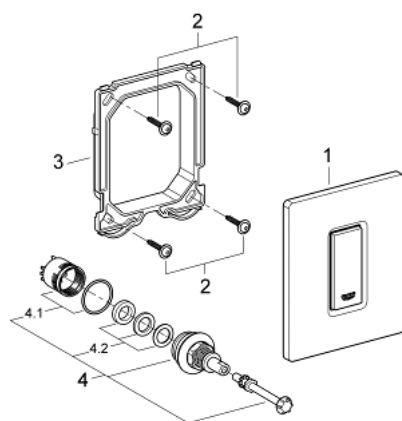

## 38 784 P00 SKATE COSMOPOLITAN PŁYTKA URUCHAMIAJĄCA

### OPIS PRODUKTU

- Colour: chrom mat
- ręczny zawór sptukujący do pisuaru
- do montażu gotowego z
- do Rapido U lub Rapido UMB
- 116 x 144 mm
- wkład mechaniczny
- ciśnienie przepływu min 0,5 bar
- maksymalne ciśnienie robocze 6 bar
- 1.0 - 6.0 regulowane
- armatura II klasy głośności
- GROHE LongLife trwała powłoka

### ELEMENTY ZAMIENNE, marca 2012 – now

- 1: Top plate with push button (Numer zamówienia 42377P00)
- 2: śruba (Numer zamówienia 6636200M)
- 3: rama mocująca (Numer zamówienia 66845000)
- 4: Głowica (Numer zamówienia 42354000)
- 4.1: zestaw uszczelek (Numer zamówienia 4271500M)
- 4.2: wkładki pierścieniowe (Numer zamówienia 4282000M)