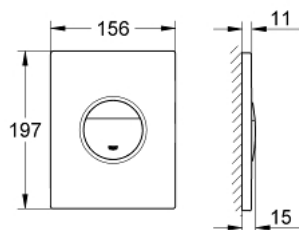

38 765 MS0 NOVA COSMOPOLITAN PRZYCISK URUCHAMIAJĄCY

OPIS PRODUKTU

- Colour: satin steel
- do uruchomienia 2-pojemnościowego lub Start/Stop
- do pneumatycznego zaworu sflukującego AV1
- montaż pionowy i poziomy
- 156 x 197 mm
- z ABS
- GROHE LongLife trwała powłoka
- GROHE EcoJoy mniejsze zużycie wody
- do zastosowania z Rapid SL i Uniset ze sfluczka GD2
- do zastosowania z Rapid SLX należy zamówić puszkę rewizyjną 66 791 000 (zamawiany osobno)

38 765 MS0 NOVA COSMOPOLITAN PRZYCISK URUCHAMIAJĄCY

ELEMENTY ZAMIENNE, października 2022 – now

- 1: śruba (Numer zamówienia 6636200M)
- 2: rama mocująca (Numer zamówienia 43207000)
- 3: top plate w. push button (Numer zamówienia 42375MS0)
- 4: Zestaw mocujący (Numer zamówienia 4308500M)*