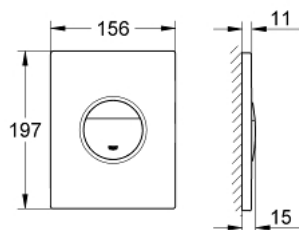

38 765 MG0 NOVA COSMOPOLITAN PRZYCISK URUCHAMIAJĄCY

OPIS PRODUKTU

- Colour: satin graphite
- do uruchomienia 2-pojemnościowego lub Start/Stop
- do pneumatycznego zaworu spłukującego AV1
- montaż pionowy i poziomy
- 156 x 197 mm
- z ABS
- GROHE LongLife trwała powłoka
- GROHE EcoJoy mniejsze zużycie wody
- do zastosowania z Rapid SL i Uniset ze spłuczką GD2
- do zastosowania z Rapid SLX należy zamówić puszkę rewizyjną 66 791 000 (zamawiany osobno)

38 765 MG0 NOVA COSMOPOLITAN PRZYCISK URUCHAMIAJĄCY

ELEMENTY ZAMIENNE, października 2022 – now

- 1: śruba (Numer zamówienia 6636200M)
- 2: rama mocująca (Numer zamówienia 43207000)
- 3: top plate w. push button (Numer zamówienia 42375MG0)
- 4: Zestaw mocujący (Numer zamówienia 4308500M)*