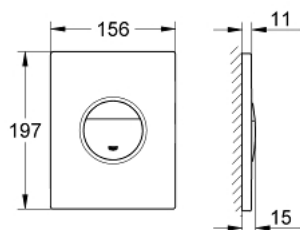

38 765 AL0 NOVA COSMOPOLITAN PRZYCISK URUCHAMIAJĄCY

OPIS PRODUKTU

- Colour: brushed hard graphite
- do uruchomienia 2-pojemnościowego lub Start/Stop
- do pneumatycznego zaworu sflukującego AV1
- montaż pionowy i poziomy
- 156 x 197 mm
- z ABS
- GROHE LongLife trwała powłoka
- GROHE EcoJoy mniejsze zużycie wody
- do zastosowania z Rapid SL i Uniset ze sfluczka GD2
- do zastosowania z Rapid SLX należy zamówić puszkę rewizyjną 66 791 000 (zamawiany osobno)

38 765 AL0 NOVA COSMOPOLITAN PRZYCISK URUCHAMIAJĄCY

ELEMENTY ZAMIENNE, marca 2019 – now

- 1: śruba (Numer zamówienia 6636200M)
- 2: rama mocująca (Numer zamówienia 43207000)
- 3: Top plate with push button (Numer zamówienia 42375AL0)
- 4: Zestaw mocujący (Numer zamówienia 4308500M)*