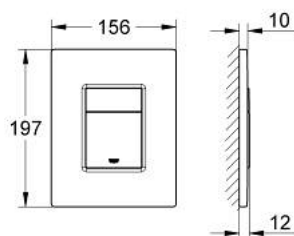

### OPIS PRODUKTU

- Colour: biel alpejska
- do uruchomienia 2-pojemnościowego lub Start/Stop
- do pneumatycznego zaworu spłukującego AV1
- montaż pionowy i poziomy
- 156 x 197 mm
- z ABS
- GROHE LongLife trwała powłoka
- GROHE EcoJoy mniejsze zużycie wody
- powłoka antybakteryjna zapewniająca większą higienę
- do zastosowania z Rapid SL i Uniset ze spłuczką GD2
- do zastosowania z Rapid SLX należy zamówić puszkę rewizyjną 66 791 000 (zamawiany osobno)

### ELEMENTY ZAMIENNE, maja 2023 – now

1: Top plate with push button (Numer zamówienia 42371SH0)

2: śruba (Numer zamówienia 6636200M)

3: rama mocująca (Numer zamówienia 43207000)

4: Zestaw mocujący (Numer zamówienia 4308500M)\*