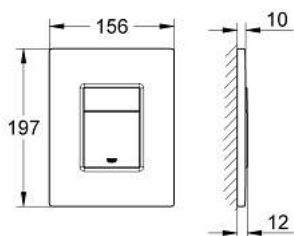

38 732 P00 SKATE COSMOPOLITAN PRZYCISK URUCHAMIAJĄCY

OPIS PRODUKTU

- Colour: chrom mat
- do uruchomienia 2-pojemnościowego lub Start/Stop
- do pneumatycznego zaworu spłukującego AV1
- montaż pionowy i poziomy
- 156 x 197 mm
- z ABS
- GROHE LongLife trwała powłoka
- GROHE EcoJoy mniejsze zużycie wody
- do zastosowania z Rapid SL i Uniset ze spłuczką GD2
- do zastosowania z Rapid SLX należy zamówić puszkę rewizyjną 66 791 000 (zamawiany osobno)

38 732 P00 SKATE COSMOPOLITAN PRZYCISK URUCHAMIAJĄCY

ELEMENTY ZAMIENNE, lutego 2010 – now

1: Top plate with push button (Numer zamówienia 42371P00)

2: śruba (Numer zamówienia 6636200M)

3: rama mocująca (Numer zamówienia 43207000)