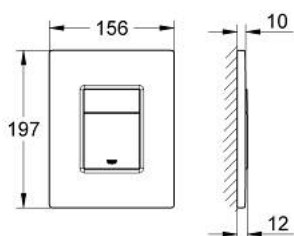

### OPIS PRODUKTU

- Colour: brushed hard graphite
- do uruchomienia 2-pojemnościowego lub Start/Stop
- do pneumatycznego zaworu sflukującego AV1
- montaż pionowy
- 156 x 197 mm
- z ABS
- GROHE LongLife trwała powłoka
- GROHE EcoJoy mniejsze zużycie wody
- do zastosowania z Rapid SL i Uniset ze sfluczka GD2
- do zastosowania z Rapid SLX należy zamówić puszkę rewizyjną 66 791 000 (zamawiany osobno)

### ELEMENTY ZAMIENNE, marca 2015 – now

1: Top plate with push button (Numer zamówienia 42371AL0)

2: śruba (Numer zamówienia 6636200M)

3: rama mocująca (Numer zamówienia 43207000)

4: Zestaw mocujący (Numer zamówienia 4308500M)\*