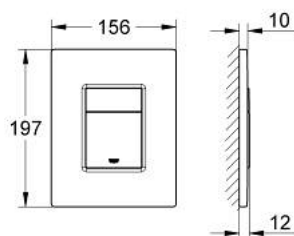

38 732 A00 SKATE COSMOPOLITAN PRZYCISK URUCHAMIAJĄCY

OPIS PRODUKTU

- Colour: hard graphite
- do uruchomienia 2-pojemnościowego lub Start/Stop
- do pneumatycznego zaworu spłukującego AV1
- montaż pionowy i poziomy
- 156 x 197 mm
- z ABS
- GROHE LongLife trwała powłoka
- GROHE EcoJoy mniejsze zużycie wody
- do zastosowania z Rapid SL i Uniset ze spłuczką GD2
- do zastosowania z Rapid SLX należy zamówić puszkę rewizyjną 66 791 000 (zamawiany osobno)

38 732 A00 SKATE COSMOPOLITAN PRZYCISK URUCHAMIAJĄCY

ELEMENTY ZAMIENNE, marca 2015 – now

1: Top plate with push button (Numer zamówienia 42371A00)

2: śruba (Numer zamówienia 6636200M)

3: rama mocująca (Numer zamówienia 43207000)