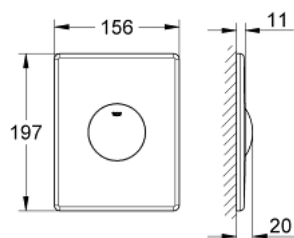

38 672 SD0 SKATE PRZYCISK URUCHAMIAJĄCY ZE STALI SZLACHETNEJ

OPIS PRODUKTU

- Colour: stal szlachetna
- do splukiwania jednofunkcyjnego
- zabezpieczony przed wandalizmem
- do pneumatycznego zaworu splukującego
- montaż pionowy
- 156 x 197 mm
- uruchamianie przyciskiem
- ramka mocująca z tworzywa sztucznego
- zamocowanie zakryte
- GROHE EcoJoy mniejsze zużycie wody

38 672 SD0 SKATE PRZYCISK URUCHAMIAJĄCY ZE STALI SZLACHETNEJ

ELEMENTY ZAMIENNE, stycznia 2008 – now

1: Zestaw mocujący (Numer zamówienia 4215800M)

2: rama (Numer zamówienia 42269000)

3: Zestaw mocujący (Numer zamówienia 4308500M)*