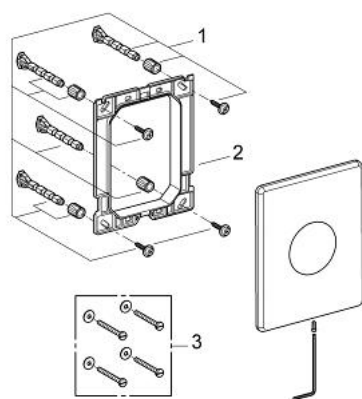

38 672 SD0 SKATE PRZYCISK URUCHAMIAJĄCY ZE STALI SZLACHETNEJ

OPIS PRODUKTU

- Colour: stal szlachetna
- do splukiwania jednofunkcyjnego
- zabezpieczony przed wandalizmem
- do pneumatycznego zaworu splukującego
- montaż pionowy
- 156 x 197 mm
- uruchamianie przyciskiem
- ramka mocująca z tworzywa sztucznego
- zamocowanie zakryte
- GROHE EcoJoy mniejsze zużycie wody

38 672 SD0 SKATE PRZYCISK URUCHAMIAJĄCY ZE STALI SZLACHETNEJ

ELEMENTY ZAMIENNE, stycznia 2008 – now

1: Zestaw mocujący (Numer zamówienia 4215800M)

2: rama (Numer zamówienia 42269000)

3: Zestaw mocujący (Numer zamówienia 4308500M)*