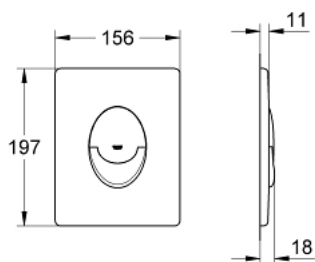

### OPIS PRODUKTU

- Colour: chrom
- do płytki pokrywającej
- Skate Air (38 505)
- uruchamianie sflukiwania Dual Flush - podwójny przycisk
- do pneumatycznego zaworu sflukującego
- montaż pionowy
- 156 x 197 mm
- z ABS
- GROHE LongLife trwała powłoka