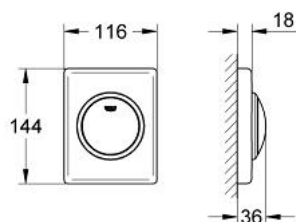

38 595 P00 SKATE PRZYCISK URUCHAMIAJĄCY

OPIS PRODUKTU

- Colour: chrom mat
- 116 x 144 mm
- uruchamianie przyciskiem
- GROHE LongLife trwała powłoka

38 595 P00 SKATE PRZYCISK URUCHAMIAJĄCY

ELEMENTY ZAMIENNE, sierpnia 2004 – now