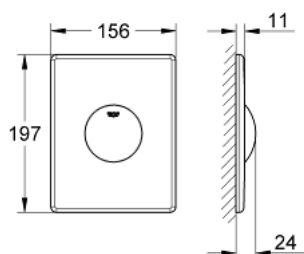

38 573 SH0 SKATE PRZYCISK URUCHAMIAJĄCY

OPIS PRODUKTU

- Colour: biel alpejska
- do spłukiwania jednofunkcyjnego
- do pneumatycznego zaworu spłukującego
- montaż pionowy i poziomy
- 156 x 197 mm
- z ABS
- GROHE EcoJoy mniejsze zużycie wody

38 573 SH0 SKATE PRZYCISK URUCHAMIAJĄCY

ELEMENTY ZAMIENNE, kwietnia 2013 – now

1: śruba (Numer zamówienia 6636200M)

2: rama mocująca (Numer zamówienia 43207000)

3: Zestaw mocujący (Numer zamówienia 4308500M)*