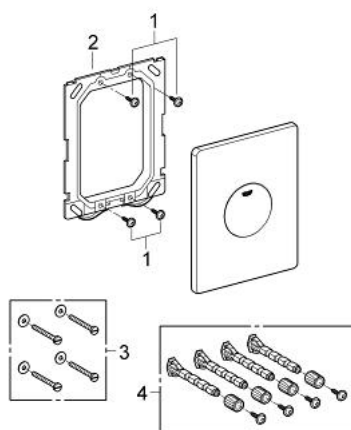

38 573 SH0 SKATE PRZYCISK URUCHAMIAJĄCY

OPIS PRODUKTU

- Colour: biel alpejska
- do spłukiwania jednofunkcyjnego
- do pneumatycznego zaworu spłukującego
- montaż pionowy i poziomy
- 156 x 197 mm
- z ABS
- GROHE EcoJoy mniejsze zużycie wody

38 573 SH0 SKATE PRZYCISK URUCHAMIAJĄCY

ELEMENTY ZAMIENNE, kwietnia 2013 – now

1: śruba (Numer zamówienia 6636200M)

2: rama mocująca (Numer zamówienia 43207000)

3: Zestaw mocujący (Numer zamówienia 4308500M)*

4: Zestaw mocujący (Numer zamówienia 4215800M)*

Aksesoria opcjonalne