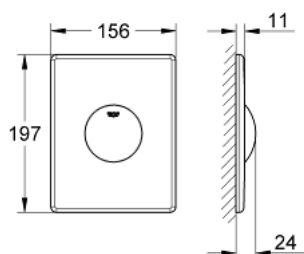

### OPIS PRODUKTU

- Colour: chrom
- do spłukiwania jednofunkcyjnego
- do pneumatycznego zaworu spłukującego
- montaż pionowy i poziomy
- 156 x 197 mm
- z ABS
- GROHE LongLife trwała powłoka
- GROHE EcoJoy mniejsze zużycie wody