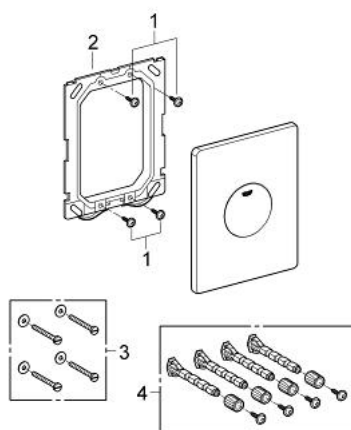

### OPIS PRODUKTU

- Colour: chrom
- do spłukiwania jednofunkcyjnego
- do pneumatycznego zaworu spłukującego
- montaż pionowy i poziomy
- 156 x 197 mm
- z ABS
- GROHE LongLife trwała powłoka
- GROHE EcoJoy mniejsze zużycie wody

### ELEMENTY ZAMIENNE, kwietnia 2013 – now

1: śruba (Numer zamówienia 6636200M)

2: rama mocująca (Numer zamówienia 43207000)

3: Zestaw mocujący (Numer zamówienia 4308500M)\*

4: Zestaw mocujący (Numer zamówienia 4215800M)\*