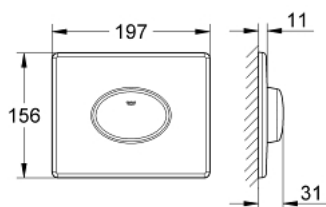

38 565 000 SKATE AIR PRZYCISK URUCHAMIAJĄCY

OPIS PRODUKTU

- Colour: chrom
- do spłukiwania jednofunkcyjnego
- do pneumatycznego zaworu spłukującego
- montaż poziomy
- 156 x 197 mm
- z ABS
- GROHE EcoJoy mniejsze zużycie wody
- GROHE LongLife trwała powłoka