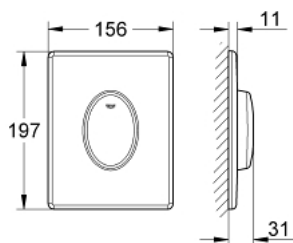

38 564 000 SKATE AIR PRZYCISK URUCHAMIAJĄCY

OPIS PRODUKTU

- Colour: chrom
- do spłukiwania jednofunkcyjnego
- do pneumatycznego zaworu spłukującego
- montaż pionowy
- 156 x 197 mm
- z ABS
- GROHE LongLife trwała powłoka
- GROHE EcoJoy mniejsze zużycie wody

38 564 000 SKATE AIR PRZYCISK URUCHAMIAJĄCY

ELEMENTY ZAMIENNE, kwietnia 2013 – now

1: śruba (Numer zamówienia 6636200M)

2: rama mocująca (Numer zamówienia 43207000)

3: Zestaw mocujący (Numer zamówienia 4308500M)*