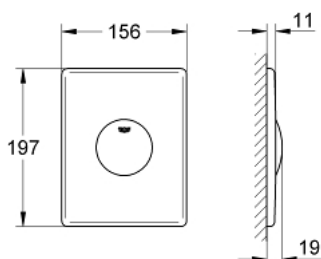

37 547 000 SKATE PRZYCISK URUCHAMIAJĄCY

OPIS PRODUKTU

- Colour: chrom
- montaż pionowy
- 156 x 197 mm
- manualne uruchamianie
- uruchamianie przyciskiem
- z ABS
- GROHE LongLife trwała powłoka

37 547 000 SKATE PRZYCIISK URUCHAMIAJĄCY