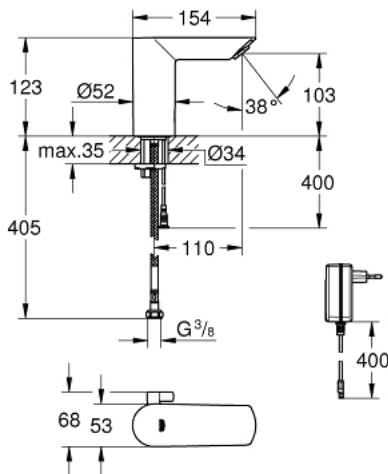

### OPIS PRODUKTU

- Colour: chrom
- z czujnikiem podczerwiieni do komunikacji dwukierunkowej do monitorowania, konfigurowania i celów serwisowych
- z transformatorem 100-230 V AC, 50-60 Hz, 6 V DC
- GROHE LongLife trwała powłoka
- GROHE EcoJoy mniejsze zużycie wody
- maksymalne natężenie przepływu (przy 3 barach): 5 l/min
- osobne kanały wodne - brak kontaktu wody z ołowiem i niklem
- korpus wykonany z polimeru kompozytowego
- giętkie węże przyłączeniowe
- zawór zwrotny
- sitka do zanieczyszczeń
- ze zintegrowanym elektrozworem
- system szybkiego montażu
- 7 programów wstępnych
- automatyczne spłukiwanie
- dezynfekcja termiczna
- tryb czyszczenia
- dodatkowe funkcje i precyzyjne ustawienia za pomocą pilota (36 407 001)
- znak CE
- I klasa głośności według normy DIN 4109
- klasa bezpieczeństwa IP 59

### ELEMENTY ZAMIENNE, kwietnia 2023 – now

- 1: śruby (Numer zamówienia 4283100M)
  - 2: Perlator (Numer zamówienia 42582000)
  - 3: zawór magnetyczny (Numer zamówienia 42479000)
  - 4: dźwignia (Numer zamówienia 42581000)
  - 5: Przeciwzłaczę śrubowe (Numer zamówienia 46249000)
  - 6: Zawór zwrotny (Numer zamówienia 4257200M)
  - 7: filtr (Numer zamówienia 4241300M)
  - 8: Zasilacz (Numer zamówienia 42388000)
  - 9: Moduł zasilania (Numer zamówienia 36338000)\*
  - 10: Pilot zdalnego sterowania (Numer zamówienia 36407001)\*
  - 11: klucz nasadowy (Numer zamówienia 19017000)\*
  - 12: Kabel przedłużający (Numer zamówienia 36340000)\*
  - 13: Kabel przedłużający (Numer zamówienia 36341000)\*
- Aksesoria opcjonalne