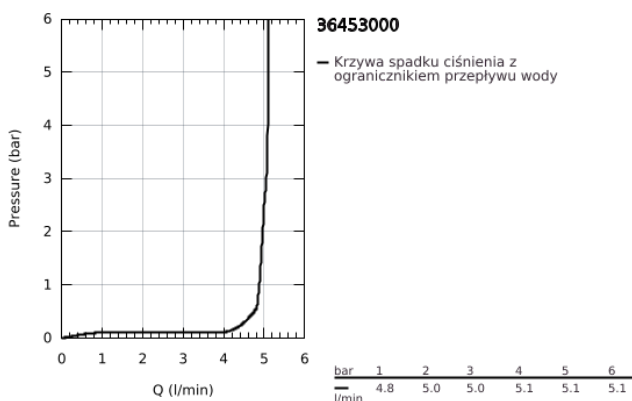

### OPIS PRODUKTU

- Colour: chrom
- z czujnikiem podczerwiieni do komunikacji dwukierunkowej do monitorowania, konfigurowania i celów serwisowych
- z transformatorem 100-230 V AC, 50-60 Hz, 6 V DC
- GROHE LongLife trwała powłoka
- GROHE EcoJoy mniejsze zużycie wody
- maksymalne natężenie przepływu (przy 3 barach): 5 l/min
- osobne kanały wodne - brak kontaktu wody z ołowiem i niklem
- korpus wykonany z polimeru kompozytowego
- giętkie węże przyłączeniowe
- zawór zwrotny
- sitka do zanieczyszczeń
- ze zintegrowanym elektrozworem
- system szybkiego montażu
- 7 programów wstępnych
- automatyczne spłukiwanie
- dezynfekcja termiczna
- tryb czyszczenia
- dodatkowe funkcje i precyzyjne ustawienia za pomocą pilota (36 407 001)
- znak CE
- I klasa głośności według normy DIN 4109
- klasa bezpieczeństwa IP 59