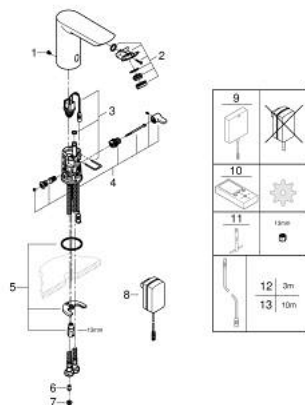

36 453 000 BAU COSMOPOLITAN E ELEKTRONICZNA BATERIA NA PODCZERWIĘŹ Z MIESZACZEM I OGRANICZNIKIEM TEMPERATURY

ELEMENTY ZAMIENNE, kwietnia 2023 – now

1. 1: śruby (Numer zamówienia 4283100M)
   - 2: Perlator (Numer zamówienia 42582000)
   - 3: zawór magnetyczny (Numer zamówienia 42479000)
   - 4: dźwignia (Numer zamówienia 42581000)
   - 5: Przeciwzłaczę śrubowe (Numer zamówienia 46249000)
   - 6: Zawór zwrotny (Numer zamówienia 4257200M)
   - 7: filtr (Numer zamówienia 4241300M)
   - 8: Zasilacz (Numer zamówienia 42388000)
   - 9: Moduł zasilania (Numer zamówienia 36338000)*
   - 10: Pilot zdalnego sterowania (Numer zamówienia 36407001)*
   - 11: klucz nasadowy (Numer zamówienia 19017000)*
   - 12: Kabel przedłużający (Numer zamówienia 36340000)*
   - 13: Kabel przedłużający (Numer zamówienia 36341000)*
2. Aksesoria opcjonalne