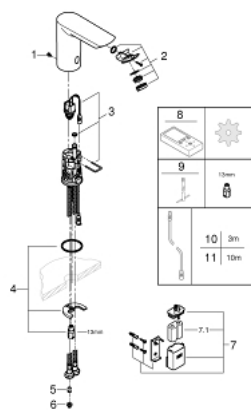

36 452 000 BAU COSMOPOLITAN E ELEKTRONICZNA BATERIA UMYWALKOWA NA PODCZERWIĘĆ, BEZ MIESZACZA

OPIS PRODUKTU

- Colour: chrom
- z czujnikiem podczerwieni do komunikacji dwukierunkowej do monitorowania, konfigurowania i celów serwisowych
- do wody zimnej lub zmieszanej
- 6V bateria litowa, Typ CR-P2
- żywotność baterii: około 7 lat (150 załączeń/dzień)
- GROHE LongLife trwała powłoka
- GROHE EcoJoy mniejsze zużycie wody
- maksymalne natężenie przepływu (przy 3 barach): 5 l/min
- osobne kanały wodne - brak kontaktu wody z ołowiem i niklem
- korpus wykonany z polimeru kompozytowego
- giętki wąż przyłączeniowy
- sitko do zanieczyszczeń
- ze zintegrowanym elektrozworem
- bateria zasilająca zewnętrzna
- system szybkiego montażu
- wielostopniowy wskaźnik stanu baterii
- 7 programów wstępnych
- automatyczne spłukiwanie
- dezynfekcja termiczna
- tryb czyszczenia
- dodatkowe funkcje i precyzyjne ustawienia za pomocą pilota (36 407 001)
- znak CE
- I klasa głośności według normy DIN 4109
- klasa bezpieczeństwa IP 59

36 452 000 BAU COSMOPOLITAN E ELEKTRONICZNA BATERIA UMYWALKOWA NA PODCZERWIĘĆ, BEZ MIESZACZA

ELEMENTY ZAMIENNE, maja 2020 – now

- 1: śruby (Numer zamówienia 4283100M)
 - 2: Perlator (Numer zamówienia 42582000)
 - 3: zawór magnetyczny (Numer zamówienia 42479000)
 - 4: Przeciwzłazcze śrubowe (Numer zamówienia 46249000)
 - 5: Zawór zwrotny (Numer zamówienia 4257200M)
 - 6: filtr (Numer zamówienia 4241300M)
 - 7: Osłona baterii zasilającej z bateriami (Numer zamówienia 42393000)
 - 7.1: Bateria (Numer zamówienia 42886000)
 - 8: Pilot zdalnego sterowania (Numer zamówienia 36407001)*
 - 9: klucz nasadowy (Numer zamówienia 19017000)*
 - 10: Kabel przedłużający (Numer zamówienia 36340000)*
 - 11: Kabel przedłużający (Numer zamówienia 36341000)*
- Aksesoria opcjonalne