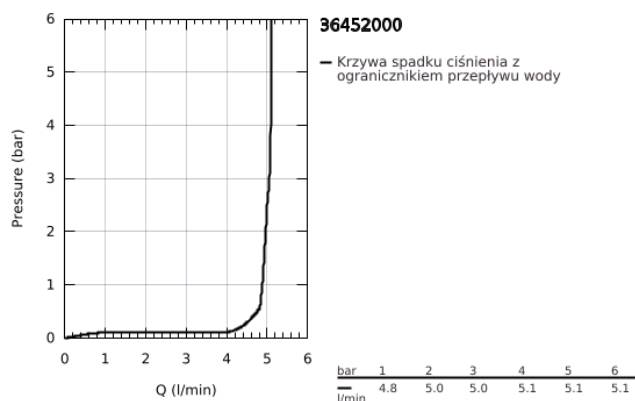

36 452 000 BAU COSMOPOLITAN E ELEKTRONICZNA BATERIA UMYWALKOWA NA PODCZERWIĘĆ, BEZ MIESZACZA

OPIS PRODUKTU

- Colour: chrom
- z czujnikiem podczerwieni do komunikacji dwukierunkowej do monitorowania, konfigurowania i celów serwisowych
- do wody zimnej lub zmieszanej
- 6V bateria litowa, Typ CR-P2
- żywotność baterii: około 7 lat (150 załączeń/dzień)
- GROHE LongLife trwała powłoka
- GROHE EcoJoy mniejsze zużycie wody
- maksymalne natężenie przepływu (przy 3 barach): 5 l/min
- osobne kanały wodne - brak kontaktu wody z ołowiem i niklem
- korpus wykonany z polimeru kompozytowego
- giętki wąż przyłączeniowy
- sitko do zanieczyszczeń
- ze zintegrowanym elektrozworem
- bateria zasilająca zewnętrzna
- system szybkiego montażu
- wielostopniowy wskaźnik stanu baterii
- 7 programów wstępnych
- automatyczne spłukiwanie
- dezynfekcja termiczna
- tryb czyszczenia
- dodatkowe funkcje i precyzyjne ustawienia za pomocą pilota (36 407 001)
- znak CE
- I klasa głośności według normy DIN 4109
- klasa bezpieczeństwa IP 59

36 452 000 BAU COSMOPOLITAN E ELEKTRONICZNA BATERIA UMYWALKOWA NA PODCZERWIĘĆ, BEZ MIESZACZA

ELEMENTY ZAMIENNE, maja 2020 – now

- 1: śruby (Numer zamówienia 4283100M)
 - 2: Perlator (Numer zamówienia 42582000)
 - 3: zawór magnetyczny (Numer zamówienia 42479000)
 - 4: Przeciwzłazcze śrubowe (Numer zamówienia 46249000)
 - 5: Zawór zwrotny (Numer zamówienia 4257200M)
 - 6: filtr (Numer zamówienia 4241300M)
 - 7: Osłona baterii zasilającej z bateriami (Numer zamówienia 42393000)
 - 7.1: Bateria (Numer zamówienia 42886000)
 - 8: Pilot zdalnego sterowania (Numer zamówienia 36407001)*
 - 9: klucz nasadowy (Numer zamówienia 19017000)*
 - 10: Kabel przedłużający (Numer zamówienia 36340000)*
 - 11: Kabel przedłużający (Numer zamówienia 36341000)*
- Aksesoria opcjonalne