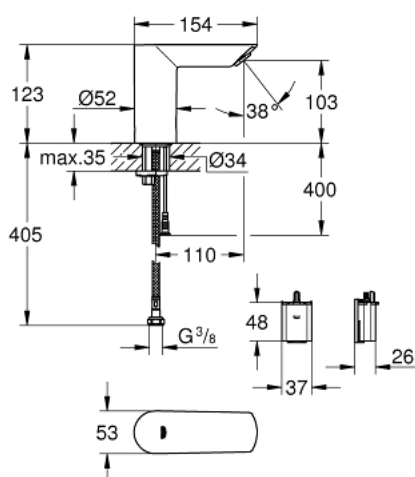

36 452 000 BAU COSMOPOLITAN E ELEKTRONICZNA BATERIA UMYWALKOWA NA PODCZERWIĘĆ, BEZ MIESZACZA

OPIS PRODUKTU

- Colour: chrom
- z czujnikiem podczerwieni do komunikacji dwukierunkowej do monitorowania, konfigurowania i celów serwisowych
- do wody zimnej lub zmieszanej
- 6V bateria litowa, Typ CR-P2
- żywotność baterii: około 7 lat (150 załączeń/dzień)
- GROHE LongLife trwała powłoka
- GROHE EcoJoy mniejsze zużycie wody
- maksymalne natężenie przepływu (przy 3 barach): 5 l/min
- osobne kanały wodne - brak kontaktu wody z ołowiem i niklem
- korpus wykonany z polimeru kompozytowego
- giętki wąż przyłączeniowy
- sitko do zanieczyszczeń
- ze zintegrowanym elektrozworem
- bateria zasilająca zewnętrzna
- system szybkiego montażu
- wielostopniowy wskaźnik stanu baterii
- 7 programów wstępnych
- automatyczne spłukiwanie
- dezynfekcja termiczna
- tryb czyszczenia
- dodatkowe funkcje i precyzyjne ustawienia za pomocą pilota (36 407 001)
- znak CE
- I klasa głośności według normy DIN 4109
- klasa bezpieczeństwa IP 59

36 452 000 BAU COSMOPOLITAN E ELEKTRONICZNA BATERIA UMYWALKOWA NA PODCZERWIĘĆ, BEZ MIESZACZA

ELEMENTY ZAMIENNE, maja 2020 – now

- 1: śruby (Numer zamówienia 4283100M)
 - 2: Perlator (Numer zamówienia 42582000)
 - 3: zawór magnetyczny (Numer zamówienia 42479000)
 - 4: Przeciwzłazcze śrubowe (Numer zamówienia 46249000)
 - 5: Zawór zwrotny (Numer zamówienia 4257200M)
 - 6: filtr (Numer zamówienia 4241300M)
 - 7: Osłona baterii zasilającej z bateriami (Numer zamówienia 42393000)
 - 7.1: Bateria (Numer zamówienia 42886000)
 - 8: Pilot zdalnego sterowania (Numer zamówienia 36407001)*
 - 9: klucz nasadowy (Numer zamówienia 19017000)*
 - 10: Kabel przedłużający (Numer zamówienia 36340000)*
 - 11: Kabel przedłużający (Numer zamówienia 36341000)*
- Aksesoria opcjonalne