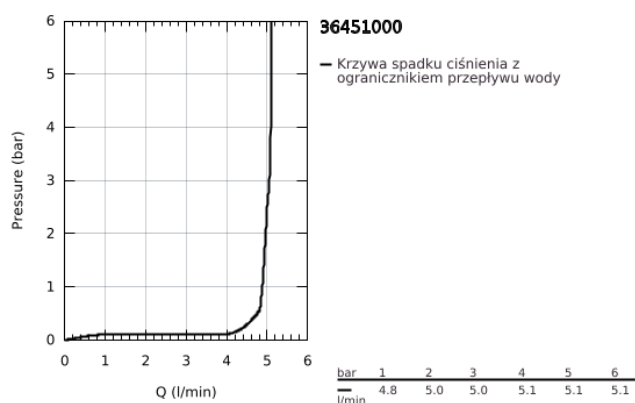

36 451 000 BAU COSMOPOLITAN E ELEKTRONICZNA BATERIA NA PODCZERWIĘŹ Z MIESZACZEM I OGRANICZNIKIEM TEMPERATURY

OPIS PRODUKTU

- Colour: chrom
- z czujnikiem podczerwiieni do komunikacji dwukierunkowej do monitorowania, konfigurowania i celów serwisowych
- 6V bateria litowa, Typ CR-P2
- żywotność baterii: około 7 lat (150 załączeń/dzień)
- GROHE LongLife trwała powłoka
- GROHE EcoJoy mniejsze zużycie wody
- maksymalne natężenie przepływu (przy 3 barach): 5 l/min
- osobne kanały wodne - brak kontaktu wody z ołowiem i niklem
- korpus wykonany z polimeru kompozytowego
- giętkie węże przyłączeniowe
- zawór zwrotny
- sitka do zanieczyszczeń
- ze zintegrowanym elektrozworem
- bateria zasilająca zewnętrzna
- system szybkiego montażu
- wielostopniowy wskaźnik stanu baterii
- 7 programów wstępnych
- automatyczne spłukiwanie
- dezynfekcja termiczna
- tryb czyszczenia
- dodatkowe funkcje i precyzyjne ustawienia za pomocą pilota (36 407 001)
- znak CE
- I klasa głośności według normy DIN 4109
- klasa bezpieczeństwa IP 59