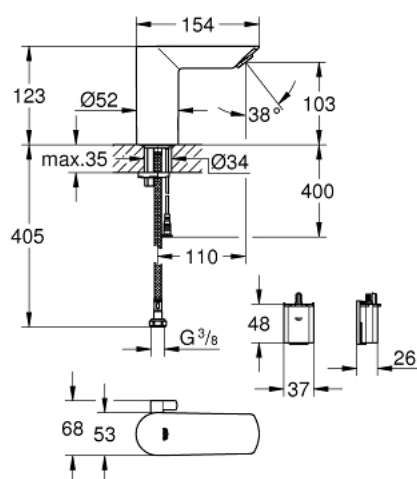

36 451 000 BAU COSMOPOLITAN E ELEKTRONICZNA BATERIA NA PODCZERWIĘŹ Z MIESZACZEM I OGRANICZNIKIEM TEMPERATURY

OPIS PRODUKTU

- Colour: chrom
- z czujnikiem podczerwiieni do komunikacji dwukierunkowej do monitorowania, konfigurowania i celów serwisowych
- 6V bateria litowa, Typ CR-P2
- żywotność baterii: około 7 lat (150 załączeń/dzień)
- GROHE LongLife trwała powłoka
- GROHE EcoJoy mniejsze zużycie wody
- maksymalne natężenie przepływu (przy 3 barach): 5 l/min
- osobne kanały wodne - brak kontaktu wody z ołowiem i niklem
- korpus wykonany z polimeru kompozytowego
- giętkie węże przyłączeniowe
- zawór zwrotny
- sitka do zanieczyszczeń
- ze zintegrowanym elektrozworem
- bateria zasilająca zewnętrzna
- system szybkiego montażu
- wielostopniowy wskaźnik stanu baterii
- 7 programów wstępnych
- automatyczne spłukiwanie
- dezynfekcja termiczna
- tryb czyszczenia
- dodatkowe funkcje i precyzyjne ustawienia za pomocą pilota (36 407 001)
- znak CE
- I klasa głośności według normy DIN 4109
- klasa bezpieczeństwa IP 59

36 451 000 BAU COSMOPOLITAN E ELEKTRONICZNA BATERIA NA PODCZERWIĘŹ Z MIESZACZEM I OGRANICZNIKIEM TEMPERATURY

ELEMENTY ZAMIENNE, kwietnia 2023 – now

- 1: śruby (Numer zamówienia 4283100M)
 - 2: Perlator (Numer zamówienia 42582000)
 - 3: zawór magnetyczny (Numer zamówienia 42479000)
 - 4: dźwignia (Numer zamówienia 42581000)
 - 5: Przeciwzłącze śrubowe (Numer zamówienia 46249000)
 - 6: Zawór zwrotny (Numer zamówienia 4257200M)
 - 7: filtr (Numer zamówienia 4241300M)
 - 8: Osłona baterii zasilającej z bateriami (Numer zamówienia 42393000)
 - 8.1: Bateria (Numer zamówienia 42886000)
 - 9: Zestaw odpływowy z korkiem typu naciśnij - otwórz (Numer zamówienia 658 07000)*
 - 10: Zasilacz (Numer zamówienia 42388000)*
 - 11: Pilot zdalnego sterowania (Numer zamówienia 36407001)*
 - 12: klucz nasadowy (Numer zamówienia 19017000)*
 - 13: Kabel przedłużający (Numer zamówienia 36340000)*
 - 14: Kabel przedłużający (Numer zamówienia 36341000)*
- Aksesoria opcjonalne