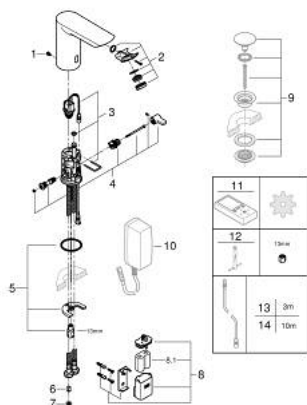

36 451 000 BAU COSMOPOLITAN E ELEKTRONICZNA BATERIA NA PODCZERWIĘŹ Z MIESZACZEM I OGRANICZNIKIEM TEMPERATURY

OPIS PRODUKTU

- Colour: chrom
- z czujnikiem podczerwiieni do komunikacji dwukierunkowej do monitorowania, konfigurowania i celów serwisowych
- 6V bateria litowa, Typ CR-P2
- żywotność baterii: około 7 lat (150 załączeń/dzień)
- GROHE LongLife trwała powłoka
- GROHE EcoJoy mniejsze zużycie wody
- maksymalne natężenie przepływu (przy 3 barach): 5 l/min
- osobne kanały wodne - brak kontaktu wody z ołowiem i niklem
- korpus wykonany z polimeru kompozytowego
- giętkie węże przyłączeniowe
- zawór zwrotny
- sitka do zanieczyszczeń
- ze zintegrowanym elektrozworem
- bateria zasilająca zewnętrzna
- system szybkiego montażu
- wielostopniowy wskaźnik stanu baterii
- 7 programów wstępnych
- automatyczne spłukiwanie
- dezynfekcja termiczna
- tryb czyszczenia
- dodatkowe funkcje i precyzyjne ustawienia za pomocą pilota (36 407 001)
- znak CE
- I klasa głośności według normy DIN 4109
- klasa bezpieczeństwa IP 59

36 451 000 BAU COSMOPOLITAN E ELEKTRONICZNA BATERIA NA PODCZERWIĘŹ Z MIESZACZEM I OGRANICZNIKIEM TEMPERATURY

ELEMENTY ZAMIENNE, kwietnia 2023 – now

- 1: śruby (Numer zamówienia 4283100M)
 - 2: Perlator (Numer zamówienia 42582000)
 - 3: zawór magnetyczny (Numer zamówienia 42479000)
 - 4: dźwignia (Numer zamówienia 42581000)
 - 5: Przeciwzłącze śrubowe (Numer zamówienia 46249000)
 - 6: Zawór zwrotny (Numer zamówienia 4257200M)
 - 7: filtr (Numer zamówienia 4241300M)
 - 8: Osłona baterii zasilającej z bateriami (Numer zamówienia 42393000)
 - 8.1: Bateria (Numer zamówienia 42886000)
 - 9: Zestaw odpływowy z korkiem typu naciśnij - otwórz (Numer zamówienia 658 07000)*
 - 10: Zasilacz (Numer zamówienia 42388000)*
 - 11: Pilot zdalnego sterowania (Numer zamówienia 36407001)*
 - 12: klucz nasadowy (Numer zamówienia 19017000)*
 - 13: Kabel przedłużający (Numer zamówienia 36340000)*
 - 14: Kabel przedłużający (Numer zamówienia 36341000)*
- Aksesoria opcjonalne