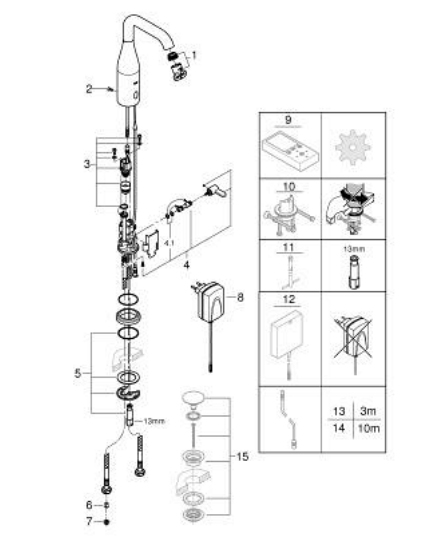

## 36 444 000 ESSENCE E UMYWALKOWA BATERIA ELEKTRONICZNA NA PODCZERWIĘĆ 1/2" Z MIESZACZEM I REGULOWANYM OGRANICZNIKIEM TEMPERATURY

### ELEMENTY ZAMIENNE, kwietnia 2023 – now

- 1: Regulator strumienia (Numer zamówienia 48376000)
- 2: śruby (Numer zamówienia 4283100M)
- 3: zawór magnetyczny (Numer zamówienia 42479000)
- 4: dźwignia mieszająca (Numer zamówienia 42401000)
- 4.1: pierścień O (Numer zamówienia 4284000M)
- 5: Zestaw montażowy (Numer zamówienia 42400000)
- 6: Zawór zwrotny (Numer zamówienia 4257200M)
- 7: filtr (Numer zamówienia 4241300M)
- 8: Zasilacz (Numer zamówienia 42388000)
- 9: Pilot zdalnego sterowania (Numer zamówienia 36407001)\*
- 10: Zabezpieczenie przed skręcaniem (Numer zamówienia 36276000)\*
- 11: klucz nasadowy (Numer zamówienia 19017000)\*
- 12: Moduł zasilania (Numer zamówienia 36338000)\*
- 13: Kabel przedłużający (Numer zamówienia 36340000)\*
- 14: Kabel przedłużający (Numer zamówienia 36341000)\*
- 15: Zestaw odpływowy z korkiem typu naciśnij - otwórz (Numer zamówienia 65807000)\*