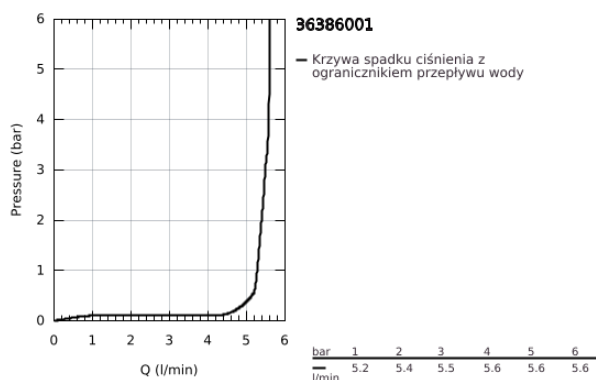

### OPIS PRODUKTU

- Colour: chrom
- Elektroniczna bateria umywalkowa na podczerwień z mieszczącym i ogranicznikiem temperatury
- z czujnikiem podczerwieni do komunikacji dwukierunkowej do monitorowania, konfigurowania i celów serwisowych
- zawiera generator zasilania Powerbox
- GROHE LongLife trwała powłoka
- GROHE EcoJoy mniejsze zużycie wody
- maksymalne natężenie przepływu (przy 3 barach): 5,5 l/min
- elastyczne wężyki podłączeniowe
- zawór zwrotny
- sitko do zanieczyszczeń
- system szybkiego montażu
- Powerbox
- generator energii z turbiną wodną
- wewnętrzny układ magazynowania energii
- przy użyciu 60 sekund/dobę 24 godziny czuwania, przy użyciu 260 sekund/dobę 100 godziny czuwania
- z zapasowym źródłem zasilania
- 7 programów wstępnych
- automatyczne spłukiwanie
- dezynfekcja termiczna
- tryb czyszczenia
- dodatkowe funkcje i precyzyjne ustawienia za pomocą pilota (36 407 001)
- min. rekomendowane ciśnienie 1,0 bar