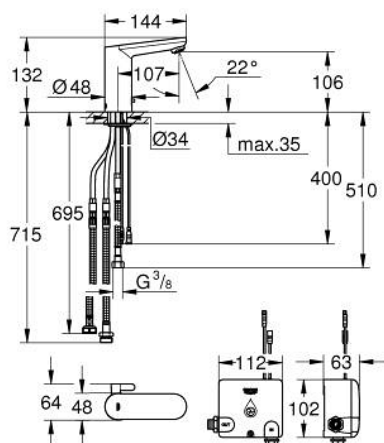

### OPIS PRODUKTU

- Colour: chrom
- Elektroniczna bateria umywalkowa na podczerwień z mieszczącym i ogranicznikiem temperatury
- z czujnikiem podczerwieni do komunikacji dwukierunkowej do monitorowania, konfigurowania i celów serwisowych
- zawiera generator zasilania Powerbox
- GROHE LongLife trwała powłoka
- GROHE EcoJoy mniejsze zużycie wody
- maksymalne natężenie przepływu (przy 3 barach): 5,5 l/min
- elastyczne wężyki podłączeniowe
- zawór zwrotny
- sitko do zanieczyszczeń
- system szybkiego montażu
- Powerbox
- generator energii z turbiną wodną
- wewnętrzny układ magazynowania energii
- przy użyciu 60 sekund/dobę 24 godziny czuwania, przy użyciu 260 sekund/dobę 100 godziny czuwania
- z zapasowym źródłem zasilania
- 7 programów wstępnych
- automatyczne spłukiwanie
- dezynfekcja termiczna
- tryb czyszczenia
- dodatkowe funkcje i precyzyjne ustawienia za pomocą pilota (36 407 001)
- min. rekomendowane ciśnienie 1,0 bar