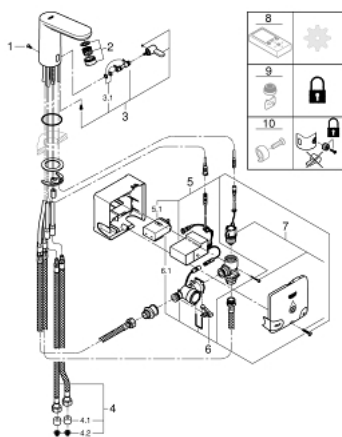

### OPIS PRODUKTU

- Colour: chrom
- Elektroniczna bateria umywalkowa na podczerwień z mieszczącym i ogranicznikiem temperatury
- z czujnikiem podczerwieni do komunikacji dwukierunkowej do monitorowania, konfigurowania i celów serwisowych
- zawiera generator zasilania Powerbox
- GROHE LongLife trwała powłoka
- GROHE EcoJoy mniejsze zużycie wody
- maksymalne natężenie przepływu (przy 3 barach): 5,5 l/min
- elastyczne wężyki podłączeniowe
- zawór zwrotny
- sitko do zanieczyszczeń
- system szybkiego montażu
- Powerbox
- generator energii z turbiną wodną
- wewnętrzny układ magazynowania energii
- przy użyciu 60 sekund/dobę 24 godziny czuwania, przy użyciu 260 sekund/dobę 100 godziny czuwania
- z zapasowym źródłem zasilania
- 7 programów wstępnych
- automatyczne spłukiwanie
- dezynfekcja termiczna
- tryb czyszczenia
- dodatkowe funkcje i precyzyjne ustawienia za pomocą pilota (36 407 001)
- min. rekomendowane ciśnienie 1,0 bar

### ELEMENTY ZAMIENNE, marca 2021 – now

- 1: śruby (Numer zamówienia 4283100M)
  - 2: Perlator (Numer zamówienia 42832000)
  - 3: dźwignia mieszająca (Numer zamówienia 42401000)
  - 4: wąż ciśnieniowy (Numer zamówienia 42403000)
  - 4.1: Zawór zwrotny (Numer zamówienia 4240400M)
  - 4.2: filtr (Numer zamówienia 4241300M)
  - 5: elektronika (Numer zamówienia 42458000)
  - 5.1: Osłona baterii zasilającej z bateriami (Numer zamówienia 42393000)
  - 6: Generator (Numer zamówienia 42457000)
  - 6.1: Osłona baterii zasilającej z bateriami (Numer zamówienia 42393000)
  - 7: zawór magnetyczny (Numer zamówienia 42456000)
  - 8: Pilot zdalnego sterowania (Numer zamówienia 36407001)\*
  - 9: Perlator (Numer zamówienia 36133000)\*
  - 10: Zakryty mieszacz (Numer zamówienia 42408000)\*
- Aksesoria opcjonalne