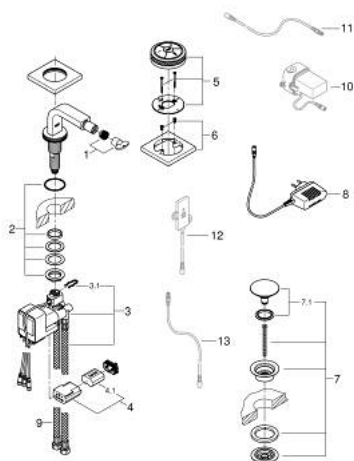

36 346 000 ALLURE F-DIGITAL ELEKTRONICZNA BATERIA BIDETOWA

OPIS PRODUKTU

- Colour: chrom
- zawiera mieszacz elektroniczny
- montaż jednootworowy
- elektroniczny sterownik
- technologia bezprzewodowa
- kontrola temperatury i przepływu
- funkcja pauzy
- funkcja pamięci
- pierścień LED
- Mieszacz elektroniczny
- elektronicznie sterowane zawory
- sterowanie temperaturą
- Modyfikowalne ustawienie początkowe
- funkcja automatycznego wyłączenia
- GROHE LongLife trwała powłoka
- GROHE EcoJoy mniejsze zużycie wody
- perlator z przegubem kulowym
- zestaw odpływowy z korkiem Push-Open 1 1/4"
- giętkie węże przyłączeniowe
- zawiera zasilacz 65 790 000

36 346 000 ALLURE F-DIGITAL ELEKTRONICZNA BATERIA BIDETOWA

ELEMENTY ZAMIENNE, sierpnia 2016 – now

- 1: Perlator (Numer zamówienia 13989000)
 - 2: przeciwzłazcze śrubowe M28 x 1,5 (Numer zamówienia 45025000)
 - 3: Mixing device (Numer zamówienia 48163000)
 - 3.1: kłamra mocująca (Numer zamówienia 6554100M)
 - 4: Osłona baterii zasilającej z bateriami (Numer zamówienia 42393000)
 - 4.1: Bateria (Numer zamówienia 42886000)
 - 5: Elektroniczny sterownik (Numer zamówienia 36309000)
 - 6: Podstawka pod elektroniczny sterownik (Numer zamówienia 40710000)
 - 7: Zestaw odpływowy z korkiem typu naciśnij - otwórz (Numer zamówienia 65807000)
 - 7.1: złączka wtykowa (Numer zamówienia 45986000)
 - 8: Zasilacz z wtyczką 230 V (Numer zamówienia 65790000)
 - 9: wąż ciśnieniowy (Numer zamówienia 46255000)
 - 10: Zasilacz 110-240 V (Numer zamówienia 36078000)*
 - 11: Kabel podłączeniowy (Numer zamówienia 47727000)*
 - 12: antena (Numer zamówienia 36356000)*
 - 13: Kabel podłączeniowy (Numer zamówienia 65815000)*
- Aksesoria opcjonalne