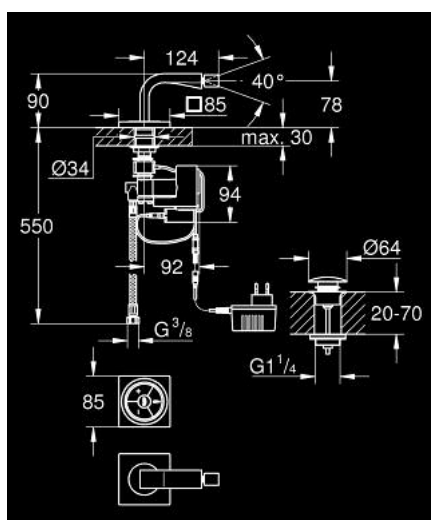

36 346 000 ALLURE F-DIGITAL ELEKTRONICZNA BATERIA BIDETOWA

OPIS PRODUKTU

- Colour: chrom
- zawiera mieszacz elektroniczny
- montaż jednootworowy
- elektroniczny sterownik
- technologia bezprzewodowa
- kontrola temperatury i przepływu
- funkcja pauzy
- funkcja pamięci
- pierścień LED
- Mieszacz elektroniczny
- elektronicznie sterowane zawory
- sterowanie temperaturą
- Modyfikowalne ustawienie początkowe
- funkcja automatycznego wyłączenia
- GROHE LongLife trwała powłoka
- GROHE EcoJoy mniejsze zużycie wody
- perlator z przegubem kulowym
- zestaw odpływowy z korkiem Push-Open 1 1/4"
- giętkie węże przyłączeniowe
- zawiera zasilacz 65 790 000

36 346 000 ALLURE F-DIGITAL ELEKTRONICZNA BATERIA BIDETOWA

ELEMENTY ZAMIENNE, sierpnia 2016 – now

- 1: Perlator (Numer zamówienia 13989000)
 - 2: przeciwzłazcze śrubowe M28 x 1,5 (Numer zamówienia 45025000)
 - 3: Mixing device (Numer zamówienia 48163000)
 - 3.1: kłamra mocująca (Numer zamówienia 6554100M)
 - 4: Osłona baterii zasilającej z bateriami (Numer zamówienia 42393000)
 - 4.1: Bateria (Numer zamówienia 42886000)
 - 5: Elektroniczny sterownik (Numer zamówienia 36309000)
 - 6: Podstawka pod elektroniczny sterownik (Numer zamówienia 40710000)
 - 7: Zestaw odpływowy z korkiem typu naciśnij - otwórz (Numer zamówienia 65807000)
 - 7.1: złączka wtykowa (Numer zamówienia 45986000)
 - 8: Zasilacz z wtyczką 230 V (Numer zamówienia 65790000)
 - 9: wąż ciśnieniowy (Numer zamówienia 46255000)
 - 10: Zasilacz 110-240 V (Numer zamówienia 36078000)*
 - 11: Kabel podłączeniowy (Numer zamówienia 47727000)*
 - 12: antena (Numer zamówienia 36356000)*
 - 13: Kabel podłączeniowy (Numer zamówienia 65815000)*
- Aksesoria opcjonalne