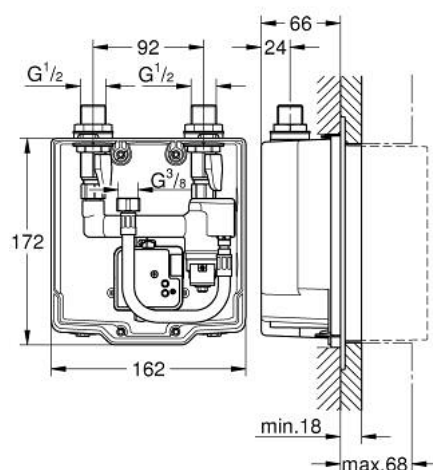

## 36 336 001 EUROSMART COSMOPOLITAN E ELEMENT DO ZABUDOWY PODTYNKOWEJ

### OPIS PRODUKTU

- ze zintegrowanym, wstępnie ustawionym termostatem
- zabudowa w ścianie
- pasuje do produktów na podczerwień do montażu gotowego
- 2 blokady wstępne
- zawór zwrotny
- przyłącze do zasilania zewnętrznego
- pasuje do:
  - 36 410 000, 36 334 SD0, 36 335 SD0, 36 273 000
- zapewnia wodoszczelność konstrukcji ściany otaczającej element podtynkowy
- z uszczelnieniem

### ELEMENTY ZAMIENNE, sierpnia 2013 – września 2020

- 1: Switching power supply (Numer zamówienia 42470000)
- 2: gniazdo (Numer zamówienia 02406000)
- 3: termoelement (Numer zamówienia 47574000)
- 3.1: O-ring Ø16 x Ø1,25 (Numer zamówienia 0122500M)
- 4: zestaw węży przyłączeniowego (Numer zamówienia 43566000)
- 5: filtr (Numer zamówienia 4241300M)
- 6: Zawór zwrotny (Numer zamówienia 45881000)