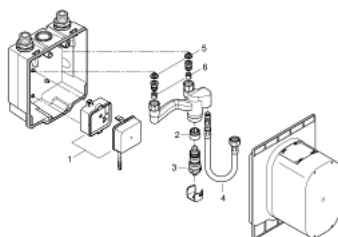

### OPIS PRODUKTU

- ze zintegrowanym, wstępnie ustawionym termostatem
- zabudowa w ścianie
- pasuje do produktów na podczerwień do montażu gotowego
- 2 blokady wstępne
- zawór zwrotny
- przyłącze do zasilania zewnętrznego
- pasuje do:
  - 36 410 000, 36 334 SD0, 36 335 SD0, 36 273 000
- zapewnia wodoszczelność konstrukcji ściany otaczającej element podtynkowy
- z uszczelnieniem

### ELEMENTY ZAMIENNE, sierpnia 2013 – września 2020

- 1: Switching power supply (Numer zamówienia 42470000)
- 2: gniazdo (Numer zamówienia 02406000)
- 3: termoelement (Numer zamówienia 47574000)
- 3.1: O-ring Ø16 x Ø1,25 (Numer zamówienia 0122500M)
- 4: zestaw węży przyłączeniowego (Numer zamówienia 43566000)
- 5: filtr (Numer zamówienia 4241300M)
- 6: Zawór zwrotny (Numer zamówienia 45881000)