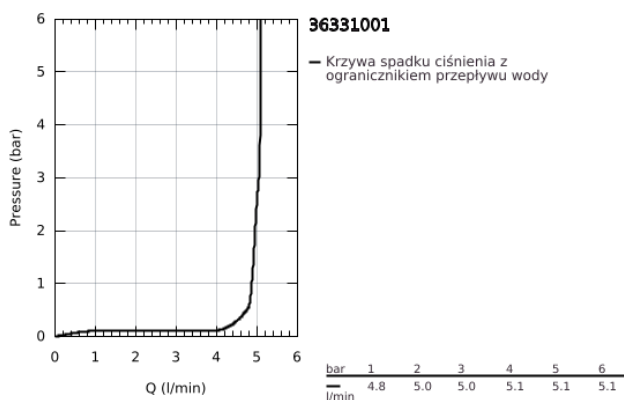

36 331 001 EUROSMART COSMOPOLITAN E ELEKTRONICZNA BATERIA UMYWALKOWA NA PODCZERWIĘĆ, Z MIESZACZEM I REGULOWANYM OGRANICZNIKIEM TEMPERATURY

OPIS PRODUKTU

- Colour: chrom
- z czujnikiem podczerwieni do komunikacji dwukierunkowej do monitorowania, konfigurowania i celów serwisowych
- 6V bateria litowa, Typ CR-P2
- żywotność baterii: około 7 lat (150 załączeń/dzień)
- GROHE EcoJoy mniejsze zużycie wody
- maksymalne natężenie przepływu (przy 3 barach): 5 l/min
- metalowy zestaw odpływowy z drążkiem pociągany 1 1/4"
- zawór zwrotny
- sitka do zanieczyszczeń
- ze zintegrowanym elektrozworem
- bateria zasilająca zewnętrzna
- system szybkiego montażu
- wielostopniowy wskaźnik stanu baterii
- 7 programów wstępnych
- automatyczne spłukiwanie
- dezynfekcja termiczna
- tryb czyszczenia
- dodatkowe funkcje i precyzyjne ustawienia za pomocą pilota (36 407 001)
- znak CE
- I klasa głośności według normy DIN 4109
- klasa bezpieczeństwa IP 59K
- min. rekomendowane ciśnienie 1,0 bar