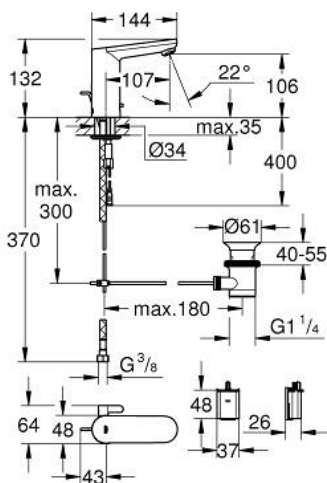

36 331 001 EUROSMART COSMOPOLITAN E ELEKTRONICZNA BATERIA UMYWALKOWA NA PODCZERWIĘĆ, Z MIESZACZEM I REGULOWANYM OGRANICZNIKIEM TEMPERATURY