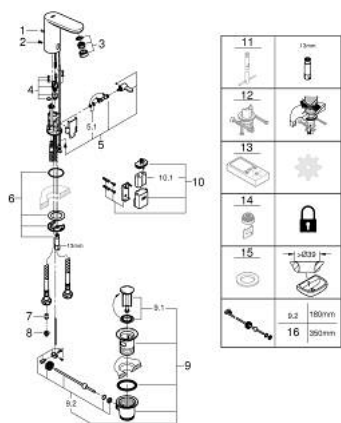

36 331 001 EUROSMART COSMOPOLITAN E ELEKTRONICZNA BATERIA UMYWALKOWA NA PODCZERWIŃ, Z MIESZACZEM I REGULOWANYM OGRANICZNIKIEM TEMPERATURY

ELEMENTY ZAMIENNE, marca 2021 – now

- 1: Drażek pociągany (Numer zamówienia 46739000)
 - 2: śruby (Numer zamówienia 4283100M)
 - 3: Perlator (Numer zamówienia 48159000)
 - 4: zawór magnetyczny (Numer zamówienia 42479000)
 - 5: dźwignia mieszająca (Numer zamówienia 42401000)
 - 5.1: pierścień O (Numer zamówienia 4284000M)
 - 6: Zestaw montażowy (Numer zamówienia 42400000)
 - 7: Zawór zwrotny (Numer zamówienia 4257200M)
 - 8: filtr (Numer zamówienia 4241300M)
 - 9: Zestaw odpływowy 1 1/4" (Numer zamówienia 28910000)
 - 9.1: Korek (Numer zamówienia 07182000)
 - 9.2: drążek mimośrodowy (Numer zamówienia 07052000)
 - 10: Osłona baterii zasilającej z bateriami (Numer zamówienia 42393000)
 - 10.1: Bateria (Numer zamówienia 42886000)
 - 11: klucz nasadowy (Numer zamówienia 19017000)*
 - 12: Zabezpieczenie przed skręcaniem (Numer zamówienia 36276000)*
 - 13: Pilot zdalnego sterowania (Numer zamówienia 36407001)*
 - 14: Perlator (Numer zamówienia 36133000)*
 - 15: Zakryty mieszacz (Numer zamówienia 42408000)*
 - 16: Rozeta (Numer zamówienia 36370000)*
 - 17: drążek mimośrodowy (Numer zamówienia 07341000)*
- Aksesoria opcjonalne