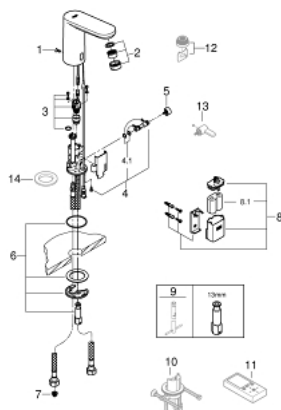

36 330 001 EUROSMART COSMOPOLITAN E UMYWALKOWA BATERIA ELEKTRONICZNA NA PODCZERWIĘĆ 1/2" Z ZAKRYTYM MIESZACZEM I REGULOWANYM OGRANICZNIKIEM TEMPERATURY

OPIS PRODUKTU

- Colour: chrom
- z czujnikiem podczerwiени do komunikacji dwukierunkowej do monitorowania, konfigurowania i celów serwisowych
- 6V bateria litowa, Typ CR-P2
- żywotność baterii: około 7 lat (150 załączeń/dzień)
- GROHE EcoJoy perlator 5,7 l/min
- giętkie węże przyłączeniowe
- zawór zwrotny
- sitka do zanieczyszczeń
- ze zintegrowanym elektrozaworem
- bateria zasilająca zewnętrzna
- system szybkiego montażu
- wielostopniowy wskaźnik stanu baterii
- 7 programów wstępnych
- znak CE
- I klasa głośności według normy DIN 4109
- klasa bezpieczeństwa IP 59K
- min. rekomendowane ciśnienie 1,0 bar

36 330 001 EUROSMART COSMOPOLITAN E UMYWALKOWA BATERIA ELEKTRONICZNA NA PODCZERWIĘĆ 1/2" Z ZAKRYTYM MIESZACZEM I REGULOWANYM OGRANICZNIKIEM TEMPERATURY

ELEMENTY ZAMIENNE, marca 2021 – now

- 1: śruby (Numer zamówienia 4283100M)
- 2: Perlator (Numer zamówienia 48159000)
- 3: zawór magnetyczny (Numer zamówienia 42479000)
- 4: dźwignia mieszająca (Numer zamówienia 42401000)
- 4.1: pierścień O (Numer zamówienia 4284000M)
- 5: Zakryty mieszacz (Numer zamówienia 42408000)
- 6: Zestaw montażowy (Numer zamówienia 42400000)
- 7: filtr (Numer zamówienia 4241300M)
- 8: Zawór zwrotny (Numer zamówienia 4257200M)
- 9: Osłona baterii zasilającej z bateriami (Numer zamówienia 42393000)
- 9.1: Bateria (Numer zamówienia 42886000)
- 10: klucz nasadowy (Numer zamówienia 19017000)*
- 11: Zabezpieczenie przed skręcaniem (Numer zamówienia 36276000)*
- 12: Pilot zdalnego sterowania (Numer zamówienia 36407001)*
- 13: Perlator (Numer zamówienia 36133000)*
- 14: Rozeta (Numer zamówienia 36370000)*