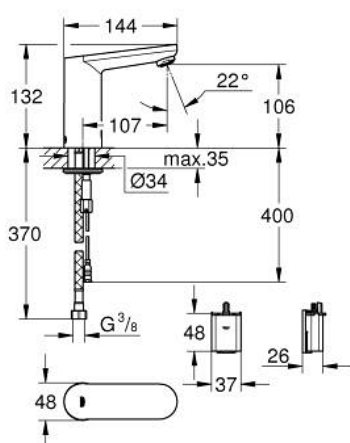

36 330 001 EUROSMART COSMOPOLITAN E UMYWALKOWA BATERIA ELEKTRONICZNA NA PODCZERWIĘĆ 1/2" Z ZAKRYTYM MIESZACZEM I REGULOWANYM OGRANICZNIKIEM TEMPERATURY

OPIS PRODUKTU

- Colour: chrom
- z czujnikiem podczerwiени do komunikacji dwukierunkowej do monitorowania, konfigurowania i celów serwisowych
- 6V bateria litowa, Typ CR-P2
- żywotność baterii: około 7 lat (150 załączeń/dzień)
- GROHE EcoJoy perlator 5,7 l/min
- giętkie węże przyłączeniowe
- zawór zwrotny
- sitka do zanieczyszczeń
- ze zintegrowanym elektrozaworem
- bateria zasilająca zewnętrzna
- system szybkiego montażu
- wielostopniowy wskaźnik stanu baterii
- 7 programów wstępnych
- znak CE
- I klasa głośności według normy DIN 4109
- klasa bezpieczeństwa IP 59K
- min. rekomendowane ciśnienie 1,0 bar

36 330 001 EUROSMART COSMOPOLITAN E UMYWALKOWA BATERIA ELEKTRONICZNA NA PODCZERWIĘĆ 1/2" Z ZAKRYTYM MIESZACZEM I REGULOWANYM OGRANICZNIKIEM TEMPERATURY

ELEMENTY ZAMIENNE, marca 2021 – now

- 1: śruby (Numer zamówienia 4283100M)
- 2: Perlator (Numer zamówienia 48159000)
- 3: zawór magnetyczny (Numer zamówienia 42479000)
- 4: dźwignia mieszająca (Numer zamówienia 42401000)
- 4.1: pierścień O (Numer zamówienia 4284000M)
- 5: Zakryty mieszacz (Numer zamówienia 42408000)
- 6: Zestaw montażowy (Numer zamówienia 42400000)
- 7: filtr (Numer zamówienia 4241300M)
- 8: Zawór zwrotny (Numer zamówienia 4257200M)
- 9: Osłona baterii zasilającej z bateriami (Numer zamówienia 42393000)
- 9.1: Bateria (Numer zamówienia 42886000)
- 10: klucz nasadowy (Numer zamówienia 19017000)*
- 11: Zabezpieczenie przed skręcaniem (Numer zamówienia 36276000)*
- 12: Pilot zdalnego sterowania (Numer zamówienia 36407001)*
- 13: Perlator (Numer zamówienia 36133000)*
- 14: Rozeta (Numer zamówienia 36370000)*