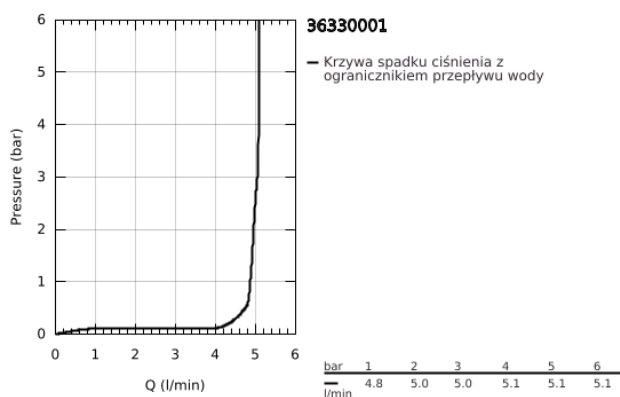

36 330 001 EUROSMART COSMOPOLITAN E UMYWALKOWA BATERIA ELEKTRONICZNA NA PODCZERWIĘĆ 1/2" Z ZAKRYTYM MIESZACZEM I REGULOWANYM OGRANICZNIKIEM TEMPERATURY

OPIS PRODUKTU

- Colour: chrom
- z czujnikiem podczerwiени do komunikacji dwukierunkowej do monitorowania, konfigurowania i celów serwisowych
- 6V bateria litowa, Typ CR-P2
- żywotność baterii: około 7 lat (150 załączeń/dzień)
- GROHE EcoJoy perlator 5,7 l/min
- giętkie węże przyłączeniowe
- zawór zwrotny
- sitka do zanieczyszczeń
- ze zintegrowanym elektrozaworem
- bateria zasilająca zewnętrzna
- system szybkiego montażu
- wielostopniowy wskaźnik stanu baterii
- 7 programów wstępnych
- znak CE
- I klasa głośności według normy DIN 4109
- klasa bezpieczeństwa IP 59K
- min. rekomendowane ciśnienie 1,0 bar

36 330 001 EUROSMART COSMOPOLITAN E UMYWALKOWA BATERIA ELEKTRONICZNA NA PODCZERWIĘĆ 1/2" Z ZAKRYTYM MIESZACZEM I REGULOWANYM OGRANICZNIKIEM TEMPERATURY

ELEMENTY ZAMIENNE, marca 2021 – now

- 1: śruby (Numer zamówienia 4283100M)
- 2: Perlator (Numer zamówienia 48159000)
- 3: zawór magnetyczny (Numer zamówienia 42479000)
- 4: dźwignia mieszająca (Numer zamówienia 42401000)
- 4.1: pierścień O (Numer zamówienia 4284000M)
- 5: Zakryty mieszacz (Numer zamówienia 42408000)
- 6: Zestaw montażowy (Numer zamówienia 42400000)
- 7: filtr (Numer zamówienia 4241300M)
- 8: Zawór zwrotny (Numer zamówienia 4257200M)
- 9: Osłona baterii zasilającej z bateriami (Numer zamówienia 42393000)
- 9.1: Bateria (Numer zamówienia 42886000)
- 10: klucz nasadowy (Numer zamówienia 19017000)*
- 11: Zabezpieczenie przed skręcaniem (Numer zamówienia 36276000)*
- 12: Pilot zdalnego sterowania (Numer zamówienia 36407001)*
- 13: Perlator (Numer zamówienia 36133000)*
- 14: Rozeta (Numer zamówienia 36370000)*