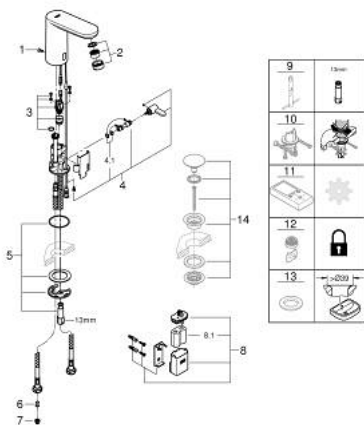

36 327 001 EUROSMART COSMOPOLITAN E UMYWALKOWA BATERIA ELEKTRONICZNA NA PODCZERWIĘĆ 1/2" Z MIESZACZEM I REGULOWANYM OGRANICZNIKIEM TEMPERATURY

OPIS PRODUKTU

- Colour: chrom
- z czujnikiem podczerwieni do komunikacji dwukierunkowej do monitorowania, konfigurowania i celów serwisowych
- 6V bateria litowa, Typ CR-P2
- żywotność baterii: około 7 lat (150 załączeń/dzień)
- GROHE EcoJoy perlator 5,7 l/min
- giętkie węże przyłączeniowe
- zawór zwrotny
- sitka do zanieczyszczeń
- ze zintegrowanym elektrozaworem
- bateria zasilająca zewnętrzna
- system szybkiego montażu
- wielostopniowy wskaźnik stanu baterii
- 7 programów wstępnych
- automatyczne spłukiwanie
- dezynfekcja termiczna
- tryb czyszczenia
- dodatkowe funkcje i precyzyjne ustawienia za pomocą pilota (36 407 001)
- znak CE
- I klasa głośności według normy DIN 4109
- klasa bezpieczeństwa IP 59K
- min. rekomendowane ciśnienie 1,0 bar

36 327 001 EUROSMART COSMOPOLITAN E UMYWALKOWA BATERIA ELEKTRONICZNA NA PODCZERWIĘĆ 1/2" Z MIESZACZEM I REGULOWANYM OGRANICZNIKIEM TEMPERATURY

ELEMENTY ZAMIENNE, maja 2023 – now

- 1: śruby (Numer zamówienia 4283100M)
- 2: Perlator (Numer zamówienia 48159000)
- 3: zawór magnetyczny (Numer zamówienia 42479000)
- 4: dźwignia mieszająca (Numer zamówienia 42401000)
- 4.1: pierścień O (Numer zamówienia 4284000M)
- 5: Zestaw montażowy (Numer zamówienia 42400000)
- 6: Zawór zwrotny (Numer zamówienia 4257200M)
- 7: filtr (Numer zamówienia 4241300M)
- 8: Osłona baterii zasilającej z bateriami (Numer zamówienia 42393000)
- 8.1: Bateria (Numer zamówienia 42886000)
- 9: klucz nasadowy (Numer zamówienia 19017000)*
- 10: Zabezpieczenie przed skręcaniem (Numer zamówienia 36276000)*
- 11: Pilot zdalnego sterowania (Numer zamówienia 36407001)*
- 12: Perlator (Numer zamówienia 36133000)*
- 13: Rozeta (Numer zamówienia 36370000)*
- 14: Zestaw odpływowy z korkiem typu naciśnij - otwórz (Numer zamówienia 65807000)*