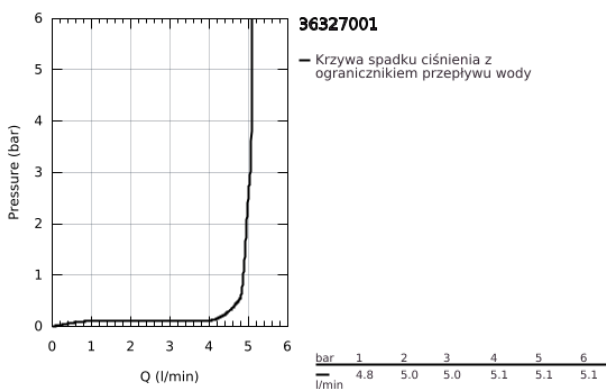

36 327 001 EUROSMART COSMOPOLITAN E UMYWALKOWA BATERIA ELEKTRONICZNA NA PODCZERWIĘĆ 1/2" Z MIESZACZEM I REGULOWANYM OGRANICZNIKIEM TEMPERATURY

OPIS PRODUKTU

- Colour: chrom
- z czujnikiem podczerwieni do komunikacji dwukierunkowej do monitorowania, konfigurowania i celów serwisowych
- 6V bateria litowa, Typ CR-P2
- żywotność baterii: około 7 lat (150 załączeń/dzień)
- GROHE EcoJoy perlator 5,7 l/min
- giętkie węże przyłączeniowe
- zawór zwrotny
- sitka do zanieczyszczeń
- ze zintegrowanym elektrozaworem
- bateria zasilająca zewnętrzna
- system szybkiego montażu
- wielostopniowy wskaźnik stanu baterii
- 7 programów wstępnych
- automatyczne spłukiwanie
- dezynfekcja termiczna
- tryb czyszczenia
- dodatkowe funkcje i precyzyjne ustawienia za pomocą pilota (36 407 001)
- znak CE
- I klasa głośności według normy DIN 4109
- klasa bezpieczeństwa IP 59K
- min. rekomendowane ciśnienie 1,0 bar

36 327 001 EUROSMART COSMOPOLITAN E UMYWALKOWA BATERIA ELEKTRONICZNA NA PODCZERWIĘĆ 1/2" Z MIESZACZEM I REGULOWANYM OGRANICZNIKIEM TEMPERATURY

ELEMENTY ZAMIENNE, maja 2023 – now

- 1: śruby (Numer zamówienia 4283100M)
- 2: Perlator (Numer zamówienia 48159000)
- 3: zawór magnetyczny (Numer zamówienia 42479000)
- 4: dźwignia mieszająca (Numer zamówienia 42401000)
- 4.1: pierścień O (Numer zamówienia 4284000M)
- 5: Zestaw montażowy (Numer zamówienia 42400000)
- 6: Zawór zwrotny (Numer zamówienia 4257200M)
- 7: filtr (Numer zamówienia 4241300M)
- 8: Osłona baterii zasilającej z bateriami (Numer zamówienia 42393000)
- 8.1: Bateria (Numer zamówienia 42886000)
- 9: klucz nasadowy (Numer zamówienia 19017000)*
- 10: Zabezpieczenie przed skręcaniem (Numer zamówienia 36276000)*
- 11: Pilot zdalnego sterowania (Numer zamówienia 36407001)*
- 12: Perlator (Numer zamówienia 36133000)*
- 13: Rozeta (Numer zamówienia 36370000)*
- 14: Zestaw odpływowy z korkiem typu naciśnij - otwórz (Numer zamówienia 65807000)*