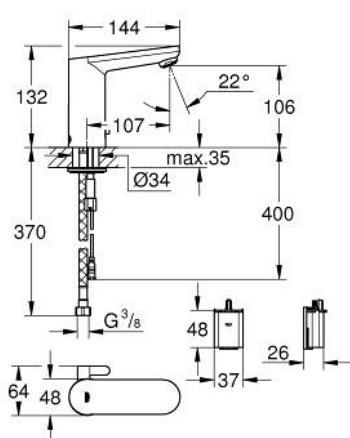

36 327 001 EUROSMART COSMOPOLITAN E UMYWALKOWA BATERIA ELEKTRONICZNA NA PODCZERWIĘĆ 1/2" Z MIESZACZEM I REGULOWANYM OGRANICZNIKIEM TEMPERATURY

OPIS PRODUKTU

- Colour: chrom
- z czujnikiem podczerwieni do komunikacji dwukierunkowej do monitorowania, konfigurowania i celów serwisowych
- 6V bateria litowa, Typ CR-P2
- żywotność baterii: około 7 lat (150 załączeń/dzień)
- GROHE EcoJoy perlator 5,7 l/min
- giętkie węże przyłączeniowe
- zawór zwrotny
- sitka do zanieczyszczeń
- ze zintegrowanym elektrozaworem
- bateria zasilająca zewnętrzna
- system szybkiego montażu
- wielostopniowy wskaźnik stanu baterii
- 7 programów wstępnych
- automatyczne spłukiwanie
- dezynfekcja termiczna
- tryb czyszczenia
- dodatkowe funkcje i precyzyjne ustawienia za pomocą pilota (36 407 001)
- znak CE
- I klasa głośności według normy DIN 4109
- klasa bezpieczeństwa IP 59K
- min. rekomendowane ciśnienie 1,0 bar

36 327 001 EUROSMART COSMOPOLITAN E UMYWALKOWA BATERIA ELEKTRONICZNA NA PODCZERWIĘĆ 1/2" Z MIESZACZEM I REGULOWANYM OGRANICZNIKIEM TEMPERATURY

ELEMENTY ZAMIENNE, maja 2023 – now

- 1: śruby (Numer zamówienia 4283100M)
- 2: Perlator (Numer zamówienia 48159000)
- 3: zawór magnetyczny (Numer zamówienia 42479000)
- 4: dźwignia mieszająca (Numer zamówienia 42401000)
- 4.1: pierścień O (Numer zamówienia 4284000M)
- 5: Zestaw montażowy (Numer zamówienia 42400000)
- 6: Zawór zwrotny (Numer zamówienia 4257200M)
- 7: filtr (Numer zamówienia 4241300M)
- 8: Osłona baterii zasilającej z bateriami (Numer zamówienia 42393000)
- 8.1: Bateria (Numer zamówienia 42886000)
- 9: klucz nasadowy (Numer zamówienia 19017000)*
- 10: Zabezpieczenie przed skręcaniem (Numer zamówienia 36276000)*
- 11: Pilot zdalnego sterowania (Numer zamówienia 36407001)*
- 12: Perlator (Numer zamówienia 36133000)*
- 13: Rozeta (Numer zamówienia 36370000)*
- 14: Zestaw odpływowy z korkiem typu naciśnij - otwórz (Numer zamówienia 65807000)*