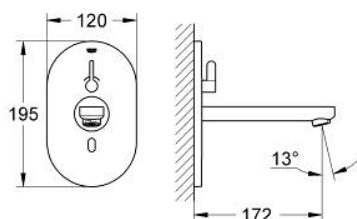

### OPIS PRODUKTU

- Colour: chrom
- z czujnikiem podczerwieni do komunikacji dwukierunkowej do monitorowania, konfigurowania i celów serwisowych
- z transformatorem 100-230 V AC, 50-60 Hz, 6 V DC
- maksymalne natężenie przepływu (przy 3 barach): 8 l/min
- regulator strumienia laminarnego
- rozeta chromowana
- wylewka
- wysięg wylewki 170 mm
- 7 programów wstępnych
- automatyczne splukiwanie
- dezynfekcja termiczna
- tryb czyszczenia
- dodatkowe funkcje i precyzyjne ustawienia za pomocą pilota (36 407 001)
- do puszkki podtynkowej:
- 36 339 001
- znak CE
- I klasa głośności według normy DIN 4109