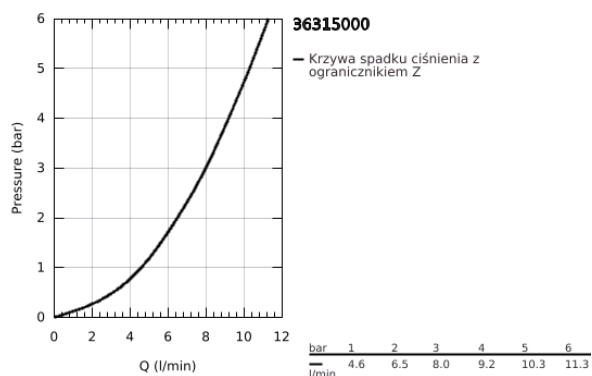

## 36 315 000 EUROSMART COSMOPOLITAN E ELEKTRONICZNA BATERIA UMYWALKOWA NA PODCZERWIĘĆ, Z MIESZACZEM I REGULOWANYM OGRANICZNIKIEM TEMPERATURY

### OPIS PRODUKTU

- Colour: chrom
- z czujnikiem podczerwieni do komunikacji dwukierunkowej do monitorowania, konfigurowania i celów serwisowych
- z transformatorem 100-230 V AC, 50-60 Hz, 6 V DC
- maksymalne natężenie przepływu (przy 3 barach): 8 l/min
- regulator strumienia laminarnego
- rozeta chromowana
- wylewka
- wysięg wylewki 170 mm
- 7 programów wstępnych
- automatyczne splukiwanie
- dezynfekcja termiczna
- tryb czyszczenia
- dodatkowe funkcje i precyzyjne ustawienia za pomocą pilota (36 407 001)
- do puszkki podtynkowej:
- 36 339 001
- znak CE
- I klasa głośności według normy DIN 4109