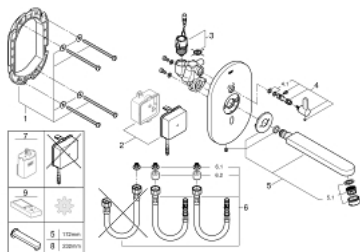

### OPIS PRODUKTU

- Colour: chrom
- z czujnikiem podczerwieni do komunikacji dwukierunkowej do monitorowania, konfigurowania i celów serwisowych
- z transformatorem 100-230 V AC, 50-60 Hz, 6 V DC
- maksymalne natężenie przepływu (przy 3 barach): 8 l/min
- regulator strumienia laminarnego
- rozeta chromowana
- wylewka
- wysięg wylewki 170 mm
- 7 programów wstępnych
- automatyczne splukiwanie
- dezynfekcja termiczna
- tryb czyszczenia
- dodatkowe funkcje i precyzyjne ustawienia za pomocą pilota (36 407 001)
- do puszkki podtynkowej:
- 36 339 001
- znak CE
- I klasa głośności według normy DIN 4109

### ELEMENTY ZAMIENNE, października 2018 – now

- 1: rama mocująca (Numer zamówienia 42419000)
  - 2: Switching power supply (Numer zamówienia 42470000)
  - 3: zawór magnetyczny (Numer zamówienia 42469000)
  - 4: dźwignia mieszająca (Numer zamówienia 42441000)
  - 4.1: pierścień O (Numer zamówienia 4284000M)
  - 5: Wylewka (Numer zamówienia 42420000)
  - 5.1: Perlator oszczędnościowy (Numer zamówienia 13951000)
  - 5.1: Regulator strumienia (Numer zamówienia 13960000)
  - 6: Connection hose set (Numer zamówienia 42417000)
  - 6.1: filtr (Numer zamówienia 4241300M)
  - 6.2: Zawór zwrotny (Numer zamówienia 4240400M)
  - 7: Osłona baterii zasilającej z bateriami (Numer zamówienia 42393000)\*
  - 8: Wylewka (Numer zamówienia 42418000)\*
  - 9: Pilot zdalnego sterowania (Numer zamówienia 36407001)\*
- Aksesoria opcjonalne