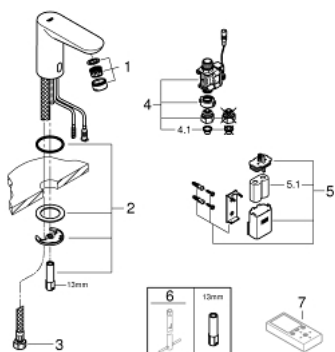

### OPIS PRODUKTU

- Colour: chrom
- z czujnikiem podczerwiени do komunikacji dwukierunkowej do monitorowania, konfigurowania i celów serwisowych
- do wody zimnej lub zmieszanej
- 6V bateria litowa, Typ CR-P2
- żywotność baterii: około 7 lat (150 załączeń/dzień)
- GROHE EcoJoy mniejsze zużycie wody
- maksymalne natężenie przepływu (przy 3 barach): 5 l/min
- giętkie węże przyłączeniowe
- sitka do zanieczyszczeń
- zawór magnetyczny
- bateria zasilająca zewnętrzna
- system szybkiego montażu
- wielostopniowy wskaźnik stanu baterii
- 7 programów wstępnych
- automatyczne spłukiwanie
- dezynfekcja termiczna
- tryb czyszczenia
- dodatkowe funkcje i precyzyjne ustawienia za pomocą pilota (36 407 001)
- znak CE
- I klasa głośności według normy DIN 4109
- klasa bezpieczeństwa IP 59K

### ELEMENTY ZAMIENNE, września 2015 – now

- 1: Perlator (Numer zamówienia 48159000)
- 2: Przeciwzłazce śrubowe (Numer zamówienia 42389000)
- 3: wąż ciśnieniowy (Numer zamówienia 46255000)
- 4: zawór magnetyczny (Numer zamówienia 42390000)
- 4.1: sitko (Numer zamówienia 42395000)
- 5: Osłona baterii zasilającej z bateriami (Numer zamówienia 42393000)
- 5.1: Bateria (Numer zamówienia 42886000)
- 6: klucz nasadowy (Numer zamówienia 19017000)\*
- 7: Pilot zdalnego sterowania (Numer zamówienia 36407001)\*