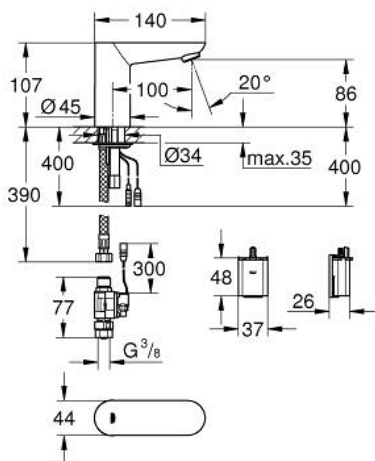

### OPIS PRODUKTU

- Colour: chrom
- z czujnikiem podczerwiени do komunikacji dwukierunkowej do monitorowania, konfigurowania i celów serwisowych
- do wody zimnej lub zmieszanej
- 6V bateria litowa, Typ CR-P2
- żywotność baterii: około 7 lat (150 załączeń/dzień)
- GROHE EcoJoy mniejsze zużycie wody
- maksymalne natężenie przepływu (przy 3 barach): 5 l/min
- giętkie węże przyłączeniowe
- sitka do zanieczyszczeń
- zawór magnetyczny
- bateria zasilająca zewnętrzna
- system szybkiego montażu
- wielostopniowy wskaźnik stanu baterii
- 7 programów wstępnych
- automatyczne spłukiwanie
- dezynfekcja termiczna
- tryb czyszczenia
- dodatkowe funkcje i precyzyjne ustawienia za pomocą pilota (36 407 001)
- znak CE
- I klasa głośności według normy DIN 4109
- klasa bezpieczeństwa IP 59K