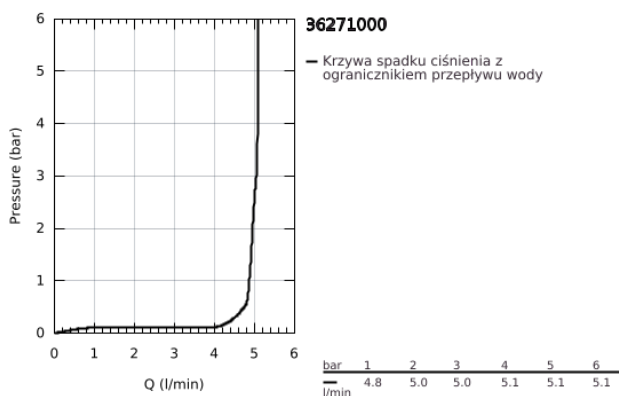

### OPIS PRODUKTU

- Colour: chrom
- z czujnikiem podczerwiени do komunikacji dwukierunkowej do monitorowania, konfigurowania i celów serwisowych
- do wody zimnej lub zmieszanej
- 6V bateria litowa, Typ CR-P2
- żywotność baterii: około 7 lat (150 załączeń/dzień)
- GROHE EcoJoy mniejsze zużycie wody
- maksymalne natężenie przepływu (przy 3 barach): 5 l/min
- giętkie węże przyłączeniowe
- sitka do zanieczyszczeń
- zawór magnetyczny
- bateria zasilająca zewnętrzna
- system szybkiego montażu
- wielostopniowy wskaźnik stanu baterii
- 7 programów wstępnych
- automatyczne spłukiwanie
- dezynfekcja termiczna
- tryb czyszczenia
- dodatkowe funkcje i precyzyjne ustawienia za pomocą pilota (36 407 001)
- znak CE
- I klasa głośności według normy DIN 4109
- klasa bezpieczeństwa IP 59K