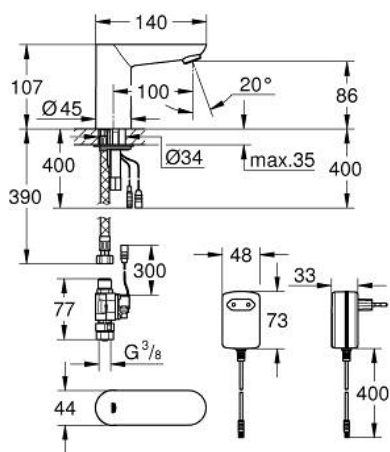

### OPIS PRODUKTU

- Colour: chrom
- z czujnikiem podczerwieni do komunikacji dwukierunkowej do monitorowania, konfigurowania i celów serwisowych
- do wody zimnej lub zmieszanej
- z transformatorem 100-230 V AC, 50-60 Hz, 6 V DC
- GROHE EcoJoy mniejsze zużycie wody
- maksymalne natężenie przepływu (przy 3 barach): 5 l/min
- giętke węże przyłączeniowe
- sitka do zanieczyszczeń
- zawór magnetyczny
- system szybkiego montażu
- 7 programów wstępnych
- automatyczne splukiwanie
- dezynfekcja termiczna
- tryb czyszczenia
- dodatkowe funkcje i precyzyjne ustawienia za pomocą pilota (36 407 001)
- znak CE
- I klasa głośności według normy DIN 4109
- klasa bezpieczeństwa IP 59K
- min. rekomendowane ciśnienie 1,0 bar

### ELEMENTY ZAMIENNE, września 2015 – now

- 1: Perlator (Numer zamówienia 48159000)
  - 2: Przeciwwłzające śrubowe (Numer zamówienia 42389000)
  - 3: wąż ciśnieniowy (Numer zamówienia 46255000)
  - 4: zawór magnetyczny (Numer zamówienia 42390000)
  - 4.1: sitko (Numer zamówienia 42395000)
  - 5: Zasilacz (Numer zamówienia 42388000)
  - 6: klucz nasadowy (Numer zamówienia 19017000)\*
  - 7: Kabel przedłużający (Numer zamówienia 36340000)\*
  - 8: Kabel przedłużający (Numer zamówienia 36341000)\*
  - 9: Moduł zasilania (Numer zamówienia 36338000)\*
  - 10: Pilot zdalnego sterowania (Numer zamówienia 36407001)\*
- Aksesoria opcjonalne