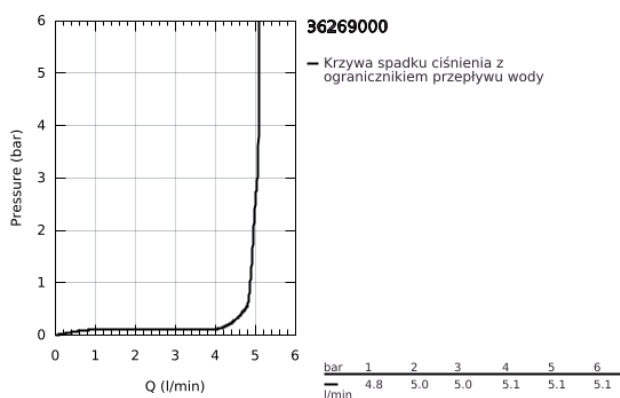

## 36 269 000 EUROECO COSMOPOLITAN E ELEKTRONICZNA BATERIA UMYWALKOWA NA PODCZERWIŃ, BEZ MIESZACZA

### OPIS PRODUKTU

- Colour: chrom
- z czujnikiem podczerwieni do komunikacji dwukierunkowej do monitorowania, konfigurowania i celów serwisowych
- do wody zimnej lub zmieszanej
- z transformatorem 100-230 V AC, 50-60 Hz, 6 V DC
- GROHE EcoJoy mniejsze zużycie wody
- maksymalne natężenie przepływu (przy 3 barach): 5 l/min
- giętke węże przyłączeniowe
- sitka do zanieczyszczeń
- zawór magnetyczny
- system szybkiego montażu
- 7 programów wstępnych
- automatyczne splukiwanie
- dezynfekcja termiczna
- tryb czyszczenia
- dodatkowe funkcje i precyzyjne ustawienia za pomocą pilota (36 407 001)
- znak CE
- I klasa głośności według normy DIN 4109
- klasa bezpieczeństwa IP 59K
- min. rekomendowane ciśnienie 1,0 bar