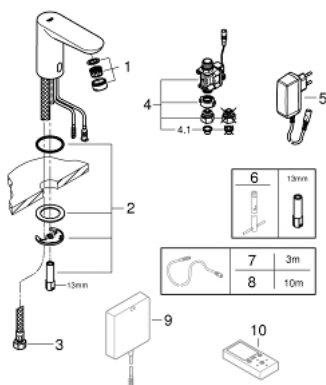

### OPIS PRODUKTU

- Colour: chrom
- z czujnikiem podczerwieni do komunikacji dwukierunkowej do monitorowania, konfigurowania i celów serwisowych
- do wody zimnej lub zmieszanej
- z transformatorem 100-230 V AC, 50-60 Hz, 6 V DC
- GROHE EcoJoy mniejsze zużycie wody
- maksymalne natężenie przepływu (przy 3 barach): 5 l/min
- giętke węże przyłączeniowe
- sitka do zanieczyszczeń
- zawór magnetyczny
- system szybkiego montażu
- 7 programów wstępnych
- automatyczne splukiwanie
- dezynfekcja termiczna
- tryb czyszczenia
- dodatkowe funkcje i precyzyjne ustawienia za pomocą pilota (36 407 001)
- znak CE
- I klasa głośności według normy DIN 4109
- klasa bezpieczeństwa IP 59K
- min. rekomendowane ciśnienie 1,0 bar

### ELEMENTY ZAMIENNE, września 2015 – now

- 1: Perlator (Numer zamówienia 48159000)
  - 2: Przeciwwłzające śrubowe (Numer zamówienia 42389000)
  - 3: wąż ciśnieniowy (Numer zamówienia 46255000)
  - 4: zawór magnetyczny (Numer zamówienia 42390000)
  - 4.1: sitko (Numer zamówienia 42395000)
  - 5: Zasilacz (Numer zamówienia 42388000)
  - 6: klucz nasadowy (Numer zamówienia 19017000)\*
  - 7: Kabel przedłużający (Numer zamówienia 36340000)\*
  - 8: Kabel przedłużający (Numer zamówienia 36341000)\*
  - 9: Moduł zasilania (Numer zamówienia 36338000)\*
  - 10: Pilot zdalnego sterowania (Numer zamówienia 36407001)\*
- Aksesoria opcjonalne