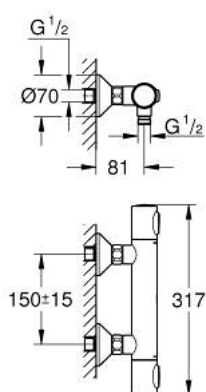

34 840 243 0 PRECISION FLOW BATERIA PRYSZNICOWA Z TERMOSTATEM, DN 15

OPIS PRODUKTU

- Colour: matte black
- naścienna
- GROHE SafeStop blokada na 38°C
- GROHE SafeStop Plus w zestawie opcjonalny ogranicznik temperatury 43°C
- GROHE głowica termostatyczna
- zintegrowane odcięcie wody mieszanej
- uchwyt do regulacji z przyciskiem GROHE EcoButton
- regulacja w zakresie 90°
- wyjście prysznicza na dole 1/2"
- wbudowane zawory zwrotne
- sitka do zanieczyszczeń
- zabezpieczenie przed przepływem zwrotnym
- przyłącza S
- metalowa rozeta

34 840 243 0 PRECISION FLOW BATERIA PRYSZNICOWA Z TERMOSTATEM, DN 15

ELEMENTY ZAMIENNE, maja 2024 – now

- 1: Temperature control handle (Numer zamówienia 491782430)
 - 2: Głowica termostatyczna 1/2" (Numer zamówienia 49175000)
 - 3: głowica, DN 15 (Numer zamówienia 49174000)
 - 4: Zawór zwrotny (Numer zamówienia 08565000)
 - 5: złączka przyłączeniowa (Numer zamówienia 491792430)
 - 5.1: O-ring Ø17 x Ø2 (Numer zamówienia 0305500M)
 - 5.2: sitko do zanieczyszczeń (Numer zamówienia 0726400M)
 - 6: Przyłącze S (Numer zamówienia 120752430)
 - 6.1: uszczelka (Numer zamówienia 0138600M)
 - 6.2: Rozeta (Numer zamówienia 02210243M)
 - 7: przedłużka 3/4", 20 mm (Numer zamówienia 0713000M)*
 - 8: klucz specjalny (Numer zamówienia 19377000)*
 - 9: klucz nasadowy (Numer zamówienia 49059000)*
- Aksesoria opcjonalne