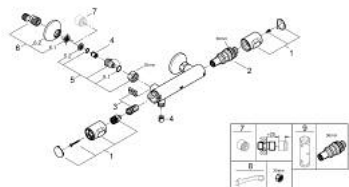

34 840 243 0 PRECISION FLOW BATERIA PRYSZNICOWA Z TERMOSTATEM, DN 15

OPIS PRODUKTU

- Colour: matte black
- naścienna
- GROHE SafeStop blokada na 38°C
- GROHE SafeStop Plus w zestawie opcjonalny ogranicznik temperatury 43°C
- GROHE głowica termostatyczna
- zintegrowane odcięcie wody mieszanej
- uchwyt do regulacji z przyciskiem GROHE EcoButton
- regulacja w zakresie 90°
- wyjście prysznicza na dole 1/2"
- wbudowane zawory zwrotne
- sitka do zanieczyszczeń
- zabezpieczenie przed przepływem zwrotnym
- przyłącza S
- metalowa rozeta

34 840 243 0 PRECISION FLOW BATERIA PRYSZNICOWA Z TERMOSTATEM, DN 15

ELEMENTY ZAMIENNE, maja 2024 – now

- 1: Temperature control handle (Numer zamówienia 491782430)
 - 2: Głowica termostatyczna 1/2" (Numer zamówienia 49175000)
 - 3: głowica, DN 15 (Numer zamówienia 49174000)
 - 4: Zawór zwrotny (Numer zamówienia 08565000)
 - 5: złączka przyłączeniowa (Numer zamówienia 491792430)
 - 5.1: O-ring Ø17 x Ø2 (Numer zamówienia 0305500M)
 - 5.2: sitko do zanieczyszczeń (Numer zamówienia 0726400M)
 - 6: Przyłącze S (Numer zamówienia 120752430)
 - 6.1: uszczelka (Numer zamówienia 0138600M)
 - 6.2: Rozeta (Numer zamówienia 02210243M)
 - 7: przedłużka 3/4", 20 mm (Numer zamówienia 0713000M)*
 - 8: klucz specjalny (Numer zamówienia 19377000)*
 - 9: klucz nasadowy (Numer zamówienia 49059000)*
- Aksesoria opcjonalne