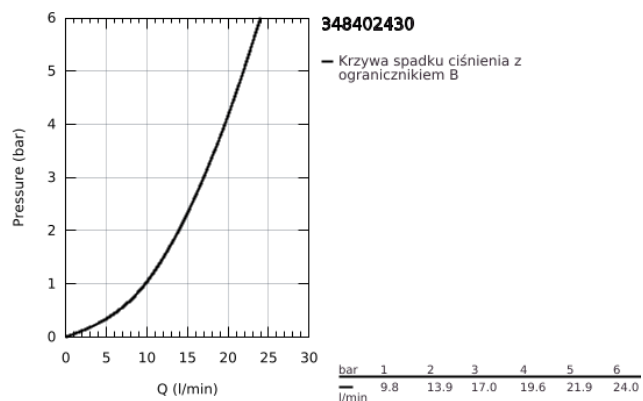

34 840 243 0 PRECISION FLOW BATERIA PRYSZNICOWA Z TERMOSTATEM, DN 15

OPIS PRODUKTU

- Colour: matte black
- naścienna
- GROHE SafeStop blokada na 38°C
- GROHE SafeStop Plus w zestawie opcjonalny ogranicznik temperatury 43°C
- GROHE głowica termostatyczna
- zintegrowane odcięcie wody mieszanej
- uchwyt do regulacji z przyciskiem GROHE EcoButton
- regulacja w zakresie 90°
- wyjście prysznicza na dole 1/2"
- wbudowane zawory zwrotne
- sitka do zanieczyszczeń
- zabezpieczenie przed przepływem zwrotnym
- przyłącza S
- metalowa rozeta

34 840 243 0 PRECISION FLOW BATERIA PRYSZNICOWA Z TERMOSTATEM, DN 15

ELEMENTY ZAMIENNE, maja 2024 – now

- 1: Temperature control handle (Numer zamówienia 491782430)
 - 2: Głowica termostatyczna 1/2" (Numer zamówienia 49175000)
 - 3: głowica, DN 15 (Numer zamówienia 49174000)
 - 4: Zawór zwrotny (Numer zamówienia 08565000)
 - 5: złączka przyłączeniowa (Numer zamówienia 491792430)
 - 5.1: O-ring Ø17 x Ø2 (Numer zamówienia 0305500M)
 - 5.2: sitko do zanieczyszczeń (Numer zamówienia 0726400M)
 - 6: Przyłącze S (Numer zamówienia 120752430)
 - 6.1: uszczelka (Numer zamówienia 0138600M)
 - 6.2: Rozeta (Numer zamówienia 02210243M)
 - 7: przedłużka 3/4", 20 mm (Numer zamówienia 0713000M)*
 - 8: klucz specjalny (Numer zamówienia 19377000)*
 - 9: klucz nasadowy (Numer zamówienia 49059000)*
- Aksesoria opcjonalne