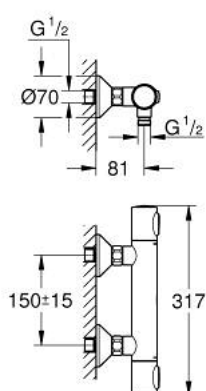

34 840 000 PRECISION FLOW BATERIA PRYSZNICOWA Z TERMOSTATEM, DN 15

OPIS PRODUKTU

- Colour: chrom
- naścienna
- GROHE LongLife trwała powłoka
- GROHE SafeStop blokada na 38°C
- GROHE SafeStop Plus w zestawie opcjonalny ogranicznik temperatury 43°C
- GROHE głowica termostatyczna
- zintegrowane odcięcie wody mieszanej
- uchwyt do regulacji z przyciskiem GROHE EcoButton
- regulacja w zakresie 90°
- wyjście prysznicowe na dole 1/2"
- wbudowane zawory zwrotne
- sitka do zanieczyszczeń
- zabezpieczenie przed przepływem zwrotnym
- przyłącza S
- metalowa rozeta
- GROHE QuickSpanner dostępny tylko dla wariantów w kolorze chrom

34 840 000 PRECISION FLOW BATERIA PRYSZNICOWA Z TERMOSTATEM, DN 15

ELEMENTY ZAMIENNE, lutego 2021 – now

- 1: Temperature control handle (Numer zamówienia 49178000)
 - 2: Głowica termostatyczna 1/2" (Numer zamówienia 49175000)
 - 3: głowica, DN 15 (Numer zamówienia 49174000)
 - 4: Zawór zwrotny (Numer zamówienia 08565000)
 - 5: złączka przyłączeniowa (Numer zamówienia 49179000)
 - 5.1: O-ring Ø17 x Ø2 (Numer zamówienia 0305500M)
 - 5.2: sitko do zanieczyszczeń (Numer zamówienia 0726400M)
 - 6: Przyłącze S (Numer zamówienia 12075000)
 - 6.1: uszczelka (Numer zamówienia 0138600M)
 - 6.2: Rozeta (Numer zamówienia 0221000M)
 - 7: przedłużka 3/4", 20 mm (Numer zamówienia 0713000M)*
 - 8: klucz specjalny (Numer zamówienia 19377000)*
 - 9: klucz nasadowy (Numer zamówienia 49059000)*
- Aksesoria opcjonalne