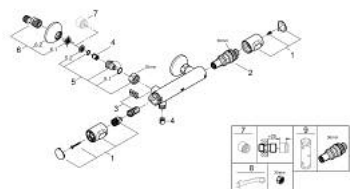

34 840 000 PRECISION FLOW BATERIA PRYSZNICOWA Z TERMOSTATEM, DN 15

OPIS PRODUKTU

- Colour: chrom
- naścienna
- GROHE LongLife trwała powłoka
- GROHE SafeStop blokada na 38°C
- GROHE SafeStop Plus w zestawie opcjonalny ogranicznik temperatury 43°C
- GROHE głowica termostatyczna
- zintegrowane odcięcie wody mieszanej
- uchwyt do regulacji z przyciskiem GROHE EcoButton
- regulacja w zakresie 90°
- wyjście prysznicowe na dole 1/2"
- wbudowane zawory zwrotne
- sitka do zanieczyszczeń
- zabezpieczenie przed przepływem zwrotnym
- przyłącza S
- metalowa rozeta
- GROHE QuickSpanner dostępny tylko dla wariantów w kolorze chrom

34 840 000 PRECISION FLOW BATERIA PRYSZNICOWA Z TERMOSTATEM, DN 15

ELEMENTY ZAMIENNE, lutego 2021 – now

- 1: Temperature control handle (Numer zamówienia 49178000)
 - 2: Głowica termostatyczna 1/2" (Numer zamówienia 49175000)
 - 3: głowica, DN 15 (Numer zamówienia 49174000)
 - 4: Zawór zwrotny (Numer zamówienia 08565000)
 - 5: złączka przyłączeniowa (Numer zamówienia 49179000)
 - 5.1: O-ring Ø17 x Ø2 (Numer zamówienia 0305500M)
 - 5.2: sitko do zanieczyszczeń (Numer zamówienia 0726400M)
 - 6: Przyłącze S (Numer zamówienia 12075000)
 - 6.1: uszczelka (Numer zamówienia 0138600M)
 - 6.2: Rozeta (Numer zamówienia 0221000M)
 - 7: przedłużka 3/4", 20 mm (Numer zamówienia 0713000M)*
 - 8: klucz specjalny (Numer zamówienia 19377000)*
 - 9: klucz nasadowy (Numer zamówienia 49059000)*
- Aksesoria opcjonalne