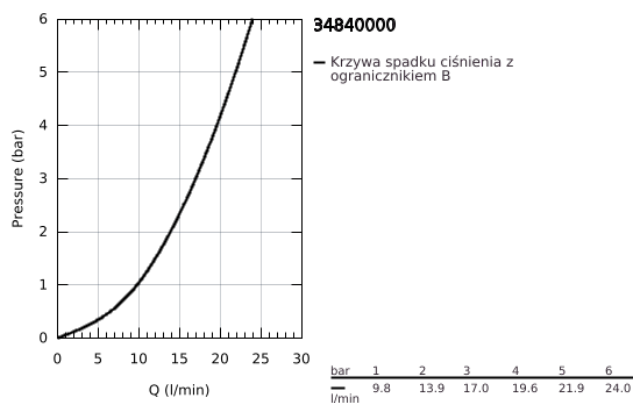

34 840 000 PRECISION FLOW BATERIA PRYSZNICOWA Z TERMOSTATEM, DN 15

OPIS PRODUKTU

- Colour: chrom
- naścienna
- GROHE LongLife trwała powłoka
- GROHE SafeStop blokada na 38°C
- GROHE SafeStop Plus w zestawie opcjonalny ogranicznik temperatury 43°C
- GROHE głowica termostatyczna
- zintegrowane odcięcie wody mieszanej
- uchwyt do regulacji z przyciskiem GROHE EcoButton
- regulacja w zakresie 90°
- wyjście prysznicowe na dole 1/2"
- wbudowane zawory zwrotne
- sitka do zanieczyszczeń
- zabezpieczenie przed przepływem zwrotnym
- przyłącza S
- metalowa rozeta
- GROHE QuickSpanner dostępny tylko dla wariantów w kolorze chrom

34 840 000 PRECISION FLOW BATERIA PRYSZNICOWA Z TERMOSTATEM, DN 15

ELEMENTY ZAMIENNE, lutego 2021 – now

- 1: Temperature control handle (Numer zamówienia 49178000)
 - 2: Głowica termostatyczna 1/2" (Numer zamówienia 49175000)
 - 3: głowica, DN 15 (Numer zamówienia 49174000)
 - 4: Zawór zwrotny (Numer zamówienia 08565000)
 - 5: złączka przyłączeniowa (Numer zamówienia 49179000)
 - 5.1: O-ring Ø17 x Ø2 (Numer zamówienia 0305500M)
 - 5.2: sitko do zanieczyszczeń (Numer zamówienia 0726400M)
 - 6: Przyłącze S (Numer zamówienia 12075000)
 - 6.1: uszczelka (Numer zamówienia 0138600M)
 - 6.2: Rozeta (Numer zamówienia 0221000M)
 - 7: przedłużka 3/4", 20 mm (Numer zamówienia 0713000M)*
 - 8: klucz specjalny (Numer zamówienia 19377000)*
 - 9: klucz nasadowy (Numer zamówienia 49059000)*
- Aksesoria opcjonalne