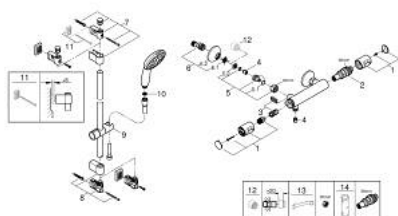

34 805 001 PRECISION FLOW BATERIA PRYSZNICOWA Z TERMOSTATEM, DN 15

OPIS PRODUKTU

- Colour: chrom
- słuchawka prysznicowa ze strumieniem Rain i drążkiem prysznicowym w zestawie
- elementy składowe:
 - Bateria termostyczna Precision Flow 1/2"
 - Vitalio Start 110 zestaw z drążkiem prysznicowym, 900 mm (26 953)
 - możliwość przykręcania (przy użyciu wkrętów i kołków) lub klejenia (GROHE QuickGlue S 41 247 000 sprzedawany osobno - potrzebne 2 szt.)
 - dopuszczalne maksymalne obciążenie drążka: 20 kg
 - podana wartość ważna jest tylko dla statycznego (wolno przyłożonego) obciążenia oraz w przypadku użytkowania zgodnego z przeznaczeniem
- opakowanie z otworem
- GROHE QuickSpanner dostępny tylko dla wariantów w kolorze chrom
- Wariant produktu: Consumer

34 805 001 PRECISION FLOW BATERIA PRYSZNICOWA Z TERMOSTATEM, DN 15

ELEMENTY ZAMIENNE, listopada 2021 – now

- 1: Temperature control handle (Numer zamówienia 49178000)
 - 2: Głowica termostatyczna 1/2" (Numer zamówienia 49175000)
 - 3: głowica, DN 15 (Numer zamówienia 49174000)
 - 4: Zawór zwrotny (Numer zamówienia 08565000)
 - 5: złączka przyłączeniowa (Numer zamówienia 49179000)
 - 5.1: O-ring Ø17 x Ø2 (Numer zamówienia 0305500M)
 - 5.2: sitko do zanieczyszczeń (Numer zamówienia 0726400M)
 - 6: Przyłącze S (Numer zamówienia 12075000)
 - 6.1: uszczelka (Numer zamówienia 0138600M)
 - 6.2: Rozeta (Numer zamówienia 0221000M)
 - 7: mocowanie drążka prysznicowego (Numer zamówienia 48607IK0)
 - 8: mocowanie drążka prysznicowego (Numer zamówienia 48608IK0)
 - 9: Ślizgacz (Numer zamówienia 27723001)
 - 10: sitko (Numer zamówienia 0700200M)
 - 11: Podkładka wyrównująca (Numer zamówienia 48606001)*
 - 12: przedłużka 3/4", 20 mm (Numer zamówienia 0713000M)*
 - 13: klucz specjalny (Numer zamówienia 19377000)*
 - 14: klucz nasadowy (Numer zamówienia 49059000)*
- Aksesoria opcjonalne