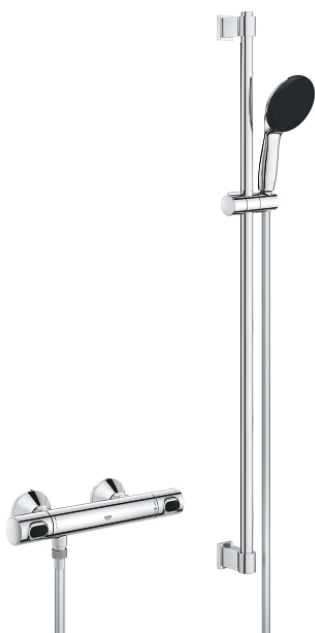

34 805 001 PRECISION FLOW BATERIA PRYSZNICOWA Z TERMOSTATEM, DN 15

OPIS PRODUKTU

- Colour: chrom
- słuchawka prysznicowa ze strumieniem Rain i drążkiem prysznicowym w zestawie
- elementy składowe:
 - Bateria termostyczna Precision Flow 1/2"
 - Vitalio Start 110 zestaw z drążkiem prysznicowym, 900 mm (26 953)
 - możliwość przykręcania (przy użyciu wkrętów i kołków) lub klejenia (GROHE QuickGlue S 41 247 000 sprzedawany osobno - potrzebne 2 szt.)
 - dopuszczalne maksymalne obciążenie drążka: 20 kg
 - podana wartość ważna jest tylko dla statycznego (wolno przyłożonego) obciążenia oraz w przypadku użytkowania zgodnego z przeznaczeniem
- opakowanie z otworem
- GROHE QuickSpanner dostępny tylko dla wariantów w kolorze chrom
- Wariant produktu: Consumer

34 805 001 PRECISION FLOW BATERIA PRYSZNICOWA Z TERMOSTATEM, DN 15

ELEMENTY ZAMIENNE, listopada 2021 – now

- 1: Temperature control handle (Numer zamówienia 49178000)
 - 2: Głowica termostatyczna 1/2" (Numer zamówienia 49175000)
 - 3: głowica, DN 15 (Numer zamówienia 49174000)
 - 4: Zawór zwrotny (Numer zamówienia 08565000)
 - 5: złączka przyłączeniowa (Numer zamówienia 49179000)
 - 5.1: O-ring Ø17 x Ø2 (Numer zamówienia 0305500M)
 - 5.2: sitko do zanieczyszczeń (Numer zamówienia 0726400M)
 - 6: Przyłącze S (Numer zamówienia 12075000)
 - 6.1: uszczelka (Numer zamówienia 0138600M)
 - 6.2: Rozeta (Numer zamówienia 0221000M)
 - 7: mocowanie drążka prysznicowego (Numer zamówienia 48607IK0)
 - 8: mocowanie drążka prysznicowego (Numer zamówienia 48608IK0)
 - 9: Ślizgacz (Numer zamówienia 27723001)
 - 10: sitko (Numer zamówienia 0700200M)
 - 11: Podkładka wyrównująca (Numer zamówienia 48606001)*
 - 12: przedłużka 3/4", 20 mm (Numer zamówienia 0713000M)*
 - 13: klucz specjalny (Numer zamówienia 19377000)*
 - 14: klucz nasadowy (Numer zamówienia 49059000)*
- Aksesoria opcjonalne