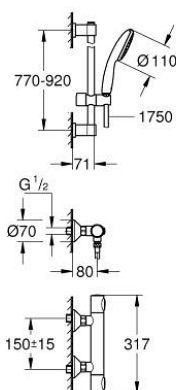

34 805 001 PRECISION FLOW BATERIA PRYSZNICOWA Z TERMOSTATEM, DN 15

OPIS PRODUKTU

- Colour: chrom
- słuchawka prysznicowa ze strumieniem Rain i drążkiem prysznicowym w zestawie
- elementy składowe:
 - Bateria termostyczna Precision Flow 1/2"
 - Vitalio Start 110 zestaw z drążkiem prysznicowym, 900 mm (26 953)
 - możliwość przykręcania (przy użyciu wkrętów i kołków) lub klejenia (GROHE QuickGlue S 41 247 000 sprzedawany osobno - potrzebne 2 szt.)
 - dopuszczalne maksymalne obciążenie drążka: 20 kg
 - podana wartość ważna jest tylko dla statycznego (wolno przyłożonego) obciążenia oraz w przypadku użytkowania zgodnego z przeznaczeniem
- opakowanie z otworem
- GROHE QuickSpanner dostępny tylko dla wariantów w kolorze chrom
- Wariant produktu: Consumer

34 805 001 PRECISION FLOW BATERIA PRYSZNICOWA Z TERMOSTATEM, DN 15

ELEMENTY ZAMIENNE, listopada 2021 – now

- 1: Temperature control handle (Numer zamówienia 49178000)
 - 2: Głowica termostatyczna 1/2" (Numer zamówienia 49175000)
 - 3: głowica, DN 15 (Numer zamówienia 49174000)
 - 4: Zawór zwrotny (Numer zamówienia 08565000)
 - 5: złączka przyłączeniowa (Numer zamówienia 49179000)
 - 5.1: O-ring Ø17 x Ø2 (Numer zamówienia 0305500M)
 - 5.2: sitko do zanieczyszczeń (Numer zamówienia 0726400M)
 - 6: Przyłącze S (Numer zamówienia 12075000)
 - 6.1: uszczelka (Numer zamówienia 0138600M)
 - 6.2: Rozeta (Numer zamówienia 0221000M)
 - 7: mocowanie drążka prysznicowego (Numer zamówienia 48607IK0)
 - 8: mocowanie drążka prysznicowego (Numer zamówienia 48608IK0)
 - 9: Ślizgacz (Numer zamówienia 27723001)
 - 10: sitko (Numer zamówienia 0700200M)
 - 11: Podkładka wyrównująca (Numer zamówienia 48606001)*
 - 12: przedłużka 3/4", 20 mm (Numer zamówienia 0713000M)*
 - 13: klucz specjalny (Numer zamówienia 19377000)*
 - 14: klucz nasadowy (Numer zamówienia 49059000)*
- Aksesoria opcjonalne