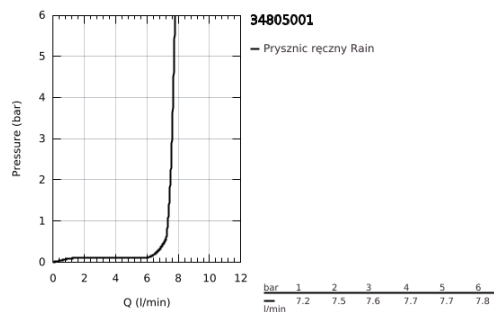

34 805 001 PRECISION FLOW BATERIA PRYSZNICOWA Z TERMOSTATEM, DN 15

OPIS PRODUKTU

- Colour: chrom
- słuchawka prysznicowa ze strumieniem Rain i drążkiem prysznicowym w zestawie
- elementy składowe:
 - Bateria termostyczna Precision Flow 1/2"
 - Vitalio Start 110 zestaw z drążkiem prysznicowym, 900 mm (26 953)
 - możliwość przykręcania (przy użyciu wkrętów i kołków) lub klejenia (GROHE QuickGlue S 41 247 000 sprzedawany osobno - potrzebne 2 szt.)
 - dopuszczalne maksymalne obciążenie drążka: 20 kg
 - podana wartość ważna jest tylko dla statycznego (wolno przyłożonego) obciążenia oraz w przypadku użytkowania zgodnego z przeznaczeniem
- opakowanie z otworem
- GROHE QuickSpanner dostępny tylko dla wariantów w kolorze chrom
- Wariant produktu: Consumer

34 805 001 PRECISION FLOW BATERIA PRYSZNICOWA Z TERMOSTATEM, DN 15

ELEMENTY ZAMIENNE, listopada 2021 – now

- 1: Temperature control handle (Numer zamówienia 49178000)
 - 2: Głowica termostatyczna 1/2" (Numer zamówienia 49175000)
 - 3: głowica, DN 15 (Numer zamówienia 49174000)
 - 4: Zawór zwrotny (Numer zamówienia 08565000)
 - 5: złączka przyłączeniowa (Numer zamówienia 49179000)
 - 5.1: O-ring Ø17 x Ø2 (Numer zamówienia 0305500M)
 - 5.2: sitko do zanieczyszczeń (Numer zamówienia 0726400M)
 - 6: Przyłącze S (Numer zamówienia 12075000)
 - 6.1: uszczelka (Numer zamówienia 0138600M)
 - 6.2: Rozeta (Numer zamówienia 0221000M)
 - 7: mocowanie drążka prysznicowego (Numer zamówienia 48607IK0)
 - 8: mocowanie drążka prysznicowego (Numer zamówienia 48608IK0)
 - 9: Ślizgacz (Numer zamówienia 27723001)
 - 10: sitko (Numer zamówienia 0700200M)
 - 11: Podkładka wyrównująca (Numer zamówienia 48606001)*
 - 12: przedłużka 3/4", 20 mm (Numer zamówienia 0713000M)*
 - 13: klucz specjalny (Numer zamówienia 19377000)*
 - 14: klucz nasadowy (Numer zamówienia 49059000)*
- Aksesoria opcjonalne