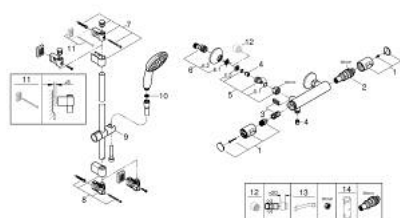

34 800 001 PRECISION FLOW BATERIA PRYSZNICOWA Z TERMOSTATEM, DN 15

OPIS PRODUKTU

- Colour: chrom
- słuchawka prysznicowa ze strumieniem Rain i drążkiem prysznicowym w zestawie
- elementy składowe:
 - Bateria termostaticzna Precision Flow 1/2"
 - Vitalio Start 110 zestaw z drążkiem prysznicowym, 600 mm (27 942)
 - możliwość przykręcania (przy użyciu wkrętów i kołków) lub klejenia (GROHE QuickGlue S 41 247 000 sprzedawany osobno - potrzebne 2 szt.)
 - dopuszczalne maksymalne obciążenie drążka: 20 kg
 - podana wartość ważna jest tylko dla statycznego (wolno przyłożonego) obciążenia oraz w przypadku użytkowania zgodnego z przeznaczeniem
- opakowanie z otworem
- GROHE QuickSpanner dostępny tylko dla wariantów w kolorze chrom
- Wariant produktu: Consumer

34 800 001 PRECISION FLOW BATERIA PRYSZNICOWA Z TERMOSTATEM, DN 15

ELEMENTY ZAMIENNE, listopada 2021 – now

- 1: Temperature control handle (Numer zamówienia 49178000)
 - 2: Głowica termostatyczna 1/2" (Numer zamówienia 49175000)
 - 3: głowica, DN 15 (Numer zamówienia 49174000)
 - 4: Zawór zwrotny (Numer zamówienia 08565000)
 - 5: złączka przyłączeniowa (Numer zamówienia 49179000)
 - 5.1: O-ring Ø17 x Ø2 (Numer zamówienia 0305500M)
 - 5.2: sitko do zanieczyszczeń (Numer zamówienia 0726400M)
 - 6: Przyłącze S (Numer zamówienia 12075000)
 - 6.1: uszczelka (Numer zamówienia 0138600M)
 - 6.2: Rozeta (Numer zamówienia 0221000M)
 - 7: mocowanie drążka prysznicowego (Numer zamówienia 48607IK0)
 - 8: mocowanie drążka prysznicowego (Numer zamówienia 48608IK0)
 - 9: Ślizgacz (Numer zamówienia 27723001)
 - 10: sitko (Numer zamówienia 0700200M)
 - 11: Podkładka wyrównująca (Numer zamówienia 48606001)*
 - 12: przedłużka 3/4", 20 mm (Numer zamówienia 0713000M)*
 - 13: klucz specjalny (Numer zamówienia 19377000)*
 - 14: klucz nasadowy (Numer zamówienia 49059000)*
- Aksesoria opcjonalne