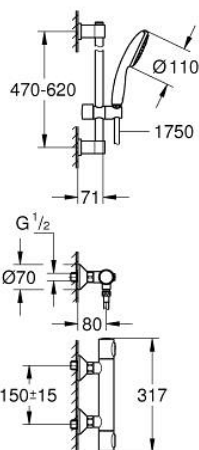

34 800 001 PRECISION FLOW BATERIA PRYSZNICOWA Z TERMOSTATEM, DN 15

OPIS PRODUKTU

- Colour: chrom
- słuchawka prysznicowa ze strumieniem Rain i drążkiem prysznicowym w zestawie
- elementy składowe:
 - Bateria termostaticzna Precision Flow 1/2"
 - Vitalio Start 110 zestaw z drążkiem prysznicowym, 600 mm (27 942)
 - możliwość przykręcania (przy użyciu wkrętów i kołków) lub klejenia (GROHE QuickGlue S 41 247 000 sprzedawany osobno - potrzebne 2 szt.)
 - dopuszczalne maksymalne obciążenie drążka: 20 kg
 - podana wartość ważna jest tylko dla statycznego (wolno przyłożonego) obciążenia oraz w przypadku użytkowania zgodnego z przeznaczeniem
- opakowanie z otworem
- GROHE QuickSpanner dostępny tylko dla wariantów w kolorze chrom
- Wariant produktu: Consumer

34 800 001 PRECISION FLOW BATERIA PRYSZNICOWA Z TERMOSTATEM, DN 15

ELEMENTY ZAMIENNE, listopada 2021 – now

- 1: Temperature control handle (Numer zamówienia 49178000)
 - 2: Głowica termostatyczna 1/2" (Numer zamówienia 49175000)
 - 3: głowica, DN 15 (Numer zamówienia 49174000)
 - 4: Zawór zwrotny (Numer zamówienia 08565000)
 - 5: złączka przyłączeniowa (Numer zamówienia 49179000)
 - 5.1: O-ring Ø17 x Ø2 (Numer zamówienia 0305500M)
 - 5.2: sitko do zanieczyszczeń (Numer zamówienia 0726400M)
 - 6: Przyłącze S (Numer zamówienia 12075000)
 - 6.1: uszczelka (Numer zamówienia 0138600M)
 - 6.2: Rozeta (Numer zamówienia 0221000M)
 - 7: mocowanie drążka prysznicowego (Numer zamówienia 48607IK0)
 - 8: mocowanie drążka prysznicowego (Numer zamówienia 48608IK0)
 - 9: Ślizgacz (Numer zamówienia 27723001)
 - 10: sitko (Numer zamówienia 0700200M)
 - 11: Podkładka wyrównująca (Numer zamówienia 48606001)*
 - 12: przedłużka 3/4", 20 mm (Numer zamówienia 0713000M)*
 - 13: klucz specjalny (Numer zamówienia 19377000)*
 - 14: klucz nasadowy (Numer zamówienia 49059000)*
- Aksesoria opcjonalne