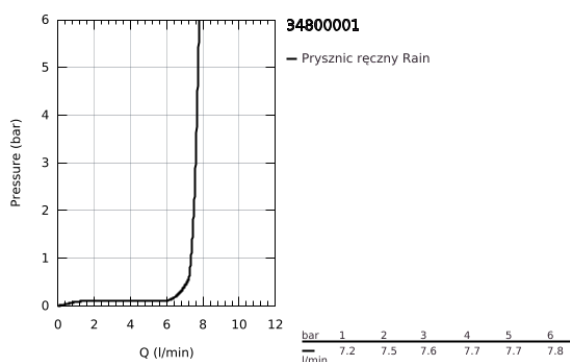

34 800 001 PRECISION FLOW BATERIA PRYSZNICOWA Z TERMOSTATEM, DN 15

OPIS PRODUKTU

- Colour: chrom
- słuchawka prysznicowa ze strumieniem Rain i drążkiem prysznicowym w zestawie
- elementy składowe:
 - Bateria termostaticzna Precision Flow 1/2"
 - Vitalio Start 110 zestaw z drążkiem prysznicowym, 600 mm (27 942)
 - możliwość przykręcania (przy użyciu wkrętów i kołków) lub klejenia (GROHE QuickGlue S 41 247 000 sprzedawany osobno - potrzebne 2 szt.)
 - dopuszczalne maksymalne obciążenie drążka: 20 kg
 - podana wartość ważna jest tylko dla statycznego (wolno przyłożonego) obciążenia oraz w przypadku użytkowania zgodnego z przeznaczeniem
- opakowanie z otworem
- GROHE QuickSpanner dostępny tylko dla wariantów w kolorze chrom
- Wariant produktu: Consumer

34 800 001 PRECISION FLOW BATERIA PRYSZNICOWA Z TERMOSTATEM, DN 15

ELEMENTY ZAMIENNE, listopada 2021 – now

- 1: Temperature control handle (Numer zamówienia 49178000)
 - 2: Głowica termostatyczna 1/2" (Numer zamówienia 49175000)
 - 3: głowica, DN 15 (Numer zamówienia 49174000)
 - 4: Zawór zwrotny (Numer zamówienia 08565000)
 - 5: złączka przyłączeniowa (Numer zamówienia 49179000)
 - 5.1: O-ring Ø17 x Ø2 (Numer zamówienia 0305500M)
 - 5.2: sitko do zanieczyszczeń (Numer zamówienia 0726400M)
 - 6: Przyłącze S (Numer zamówienia 12075000)
 - 6.1: uszczelka (Numer zamówienia 0138600M)
 - 6.2: Rozeta (Numer zamówienia 0221000M)
 - 7: mocowanie drążka prysznicowego (Numer zamówienia 48607IK0)
 - 8: mocowanie drążka prysznicowego (Numer zamówienia 48608IK0)
 - 9: Ślizgacz (Numer zamówienia 27723001)
 - 10: sitko (Numer zamówienia 0700200M)
 - 11: Podkładka wyrównująca (Numer zamówienia 48606001)*
 - 12: przedłużka 3/4", 20 mm (Numer zamówienia 0713000M)*
 - 13: klucz specjalny (Numer zamówienia 19377000)*
 - 14: klucz nasadowy (Numer zamówienia 49059000)*
- Aksesoria opcjonalne