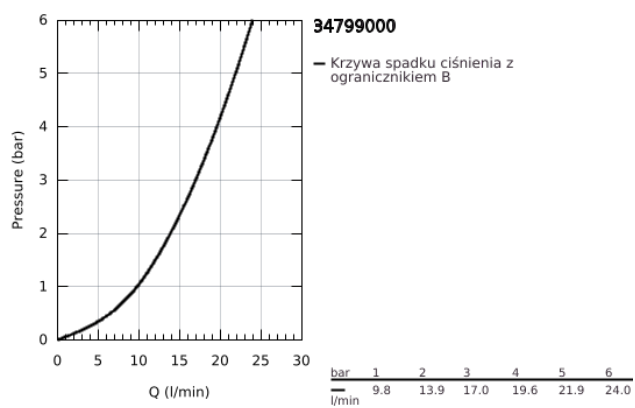

34 799 000 PRECISION FLOW BATERIA PRYSZNICOWA Z TERMOSTATEM, DN 15

OPIS PRODUKTU

- Colour: chrom
- naścienna
- GROHE LongLife trwała powłoka
- GROHE SafeStop blokada na 38°C
- GROHE SafeStop Plus w zestawie opcjonalny ogranicznik temperatury 43°C
- GROHE głowica termostatyczna
- zintegrowane odcięcie wody mieszanej
- uchwyt do regulacji z przyciskiem GROHE EcoButton
- regulacja w zakresie 90°
- wyjście prysznicza na dole 1/2"
- wbudowane zawory zwrotne
- sitka do zanieczyszczeń
- zabezpieczenie przed przepływem zwrotnym
- bez przyłączy
- GROHE QuickSpanner dostępny tylko dla wariantów w kolorze chrom

34 799 000 PRECISION FLOW BATERIA PRYSZNICOWA Z TERMOSTATEM, DN 15

ELEMENTY ZAMIENNE, sierpnia 2019 – now

- 1: Temperature control handle (Numer zamówienia 49178000)
- 2: Głowica termostatyczna 1/2" (Numer zamówienia 49175000)
- 3: głowica, DN 15 (Numer zamówienia 49174000)
- 4: Zawór zwrotny (Numer zamówienia 08565000)
- 5: złączka przyłączeniowa (Numer zamówienia 49179000)
- 5.1: O-ring Ø17 x Ø2 (Numer zamówienia 0305500M)
- 5.2: sitko do zanieczyszczeń (Numer zamówienia 0726400M)
- 6: przedłużka 3/4", 20 mm (Numer zamówienia 0713000M)*
- 7: klucz specjalny (Numer zamówienia 19377000)*
- 8: klucz nasadowy (Numer zamówienia 49059000)*