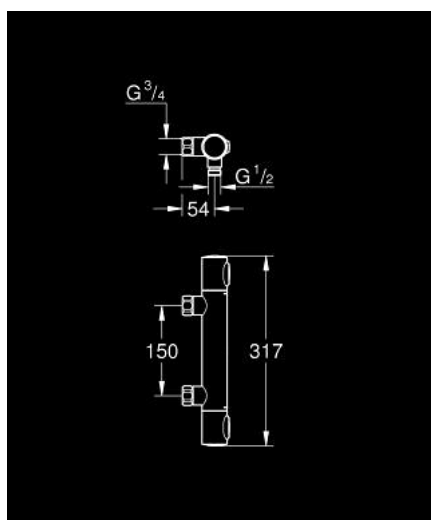

34 799 000 PRECISION FLOW BATERIA PRYSZNICOWA Z TERMOSTATEM, DN 15

OPIS PRODUKTU

- Colour: chrom
- naścienna
- GROHE LongLife trwała powłoka
- GROHE SafeStop blokada na 38°C
- GROHE SafeStop Plus w zestawie opcjonalny ogranicznik temperatury 43°C
- GROHE głowica termostatyczna
- zintegrowane odcięcie wody mieszanej
- uchwyt do regulacji z przyciskiem GROHE EcoButton
- regulacja w zakresie 90°
- wyjście prysznicza na dole 1/2"
- wbudowane zawory zwrotne
- sitka do zanieczyszczeń
- zabezpieczenie przed przepływem zwrotnym
- bez przyłączy
- GROHE QuickSpanner dostępny tylko dla wariantów w kolorze chrom

34 799 000 PRECISION FLOW BATERIA PRYSZNICOWA Z TERMOSTATEM, DN 15

ELEMENTY ZAMIENNE, sierpnia 2019 – now

- 1: Temperature control handle (Numer zamówienia 49178000)
- 2: Głowica termostatyczna 1/2" (Numer zamówienia 49175000)
- 3: głowica, DN 15 (Numer zamówienia 49174000)
- 4: Zawór zwrotny (Numer zamówienia 08565000)
- 5: złączka przyłączeniowa (Numer zamówienia 49179000)
- 5.1: O-ring Ø17 x Ø2 (Numer zamówienia 0305500M)
- 5.2: sitko do zanieczyszczeń (Numer zamówienia 0726400M)
- 6: przedłużka 3/4", 20 mm (Numer zamówienia 0713000M)*
- 7: klucz specjalny (Numer zamówienia 19377000)*
- 8: klucz nasadowy (Numer zamówienia 49059000)*