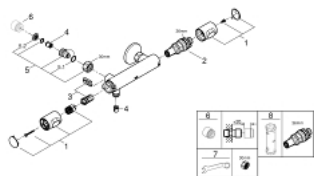

34 799 000 PRECISION FLOW BATERIA PRYSZNICOWA Z TERMOSTATEM, DN 15

OPIS PRODUKTU

- Colour: chrom
- naścienna
- GROHE LongLife trwała powłoka
- GROHE SafeStop blokada na 38°C
- GROHE SafeStop Plus w zestawie opcjonalny ogranicznik temperatury 43°C
- GROHE głowica termostatyczna
- zintegrowane odcięcie wody mieszanej
- uchwyt do regulacji z przyciskiem GROHE EcoButton
- regulacja w zakresie 90°
- wyjście prysznicza na dole 1/2"
- wbudowane zawory zwrotne
- sitka do zanieczyszczeń
- zabezpieczenie przed przepływem zwrotnym
- bez przyłączy
- GROHE QuickSpanner dostępny tylko dla wariantów w kolorze chrom

34 799 000 PRECISION FLOW BATERIA PRYSZNICOWA Z TERMOSTATEM, DN 15

ELEMENTY ZAMIENNE, sierpnia 2019 – now

- 1: Temperature control handle (Numer zamówienia 49178000)
- 2: Głowica termostatyczna 1/2" (Numer zamówienia 49175000)
- 3: głowica, DN 15 (Numer zamówienia 49174000)
- 4: Zawór zwrotny (Numer zamówienia 08565000)
- 5: złączka przyłączeniowa (Numer zamówienia 49179000)
- 5.1: O-ring Ø17 x Ø2 (Numer zamówienia 0305500M)
- 5.2: sitko do zanieczyszczeń (Numer zamówienia 0726400M)
- 6: przedłużka 3/4", 20 mm (Numer zamówienia 0713000M)*
- 7: klucz specjalny (Numer zamówienia 19377000)*
- 8: klucz nasadowy (Numer zamówienia 49059000)*