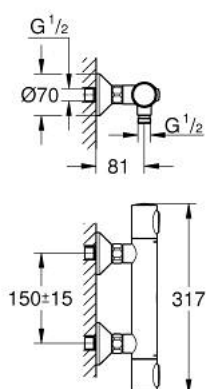

34 798 000 PRECISION FLOW BATERIA PRYSZNICOWA Z TERMOSTATEM, DN 15

OPIS PRODUKTU

- Colour: chrom
- naścienna
- GROHE LongLife trwała powłoka
- GROHE SafeStop blokada na 38°C
- GROHE SafeStop Plus w zestawie opcjonalny ogranicznik temperatury 43°C
- GROHE głowica termostatyczna
- zintegrowane odcięcie wody mieszanej
- uchwyt do regulacji z przyciskiem GROHE EcoButton
- regulacja w zakresie 90°
- wyjście prysznicza na dole 1/2"
- wbudowane zawory zwrotne
- sitka do zanieczyszczeń
- zabezpieczenie przed przepływem zwrotnym
- przyłącza S
- metalowa rozeta
- GROHE QuickSpanner dostępny tylko dla wariantów w kolorze chrom

34 798 000 PRECISION FLOW BATERIA PRYSZNICOWA Z TERMOSTATEM, DN 15

ELEMENTY ZAMIENNE, sierpnia 2019 – now

- 1: Temperature control handle (Numer zamówienia 49178000)
 - 2: Głowica termostatyczna 1/2" (Numer zamówienia 49175000)
 - 3: głowica, DN 15 (Numer zamówienia 49174000)
 - 4: Zawór zwrotny (Numer zamówienia 08565000)
 - 5: złączka przyłączeniowa (Numer zamówienia 49179000)
 - 5.1: O-ring Ø17 x Ø2 (Numer zamówienia 0305500M)
 - 5.2: sitko do zanieczyszczeń (Numer zamówienia 0726400M)
 - 6: Przyłącze S (Numer zamówienia 12075000)
 - 6.1: uszczelka (Numer zamówienia 0138600M)
 - 6.2: Rozeta (Numer zamówienia 0221000M)
 - 7: przedłużka 3/4", 20 mm (Numer zamówienia 0713000M)*
 - 8: klucz specjalny (Numer zamówienia 19377000)*
 - 9: klucz nasadowy (Numer zamówienia 49059000)*
- Aksesoria opcjonalne