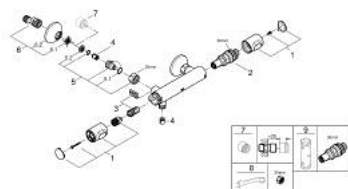

34 798 000 PRECISION FLOW BATERIA PRYSZNICOWA Z TERMOSTATEM, DN 15

OPIS PRODUKTU

- Colour: chrom
- naścienna
- GROHE LongLife trwała powłoka
- GROHE SafeStop blokada na 38°C
- GROHE SafeStop Plus w zestawie opcjonalny ogranicznik temperatury 43°C
- GROHE głowica termostatyczna
- zintegrowane odcięcie wody mieszanej
- uchwyt do regulacji z przyciskiem GROHE EcoButton
- regulacja w zakresie 90°
- wyjście prysznicza na dole 1/2"
- wbudowane zawory zwrotne
- sitka do zanieczyszczeń
- zabezpieczenie przed przepływem zwrotnym
- przyłącza S
- metalowa rozeta
- GROHE QuickSpanner dostępny tylko dla wariantów w kolorze chrom

34 798 000 PRECISION FLOW BATERIA PRYSZNICOWA Z TERMOSTATEM, DN 15

ELEMENTY ZAMIENNE, sierpnia 2019 – now

- 1: Temperature control handle (Numer zamówienia 49178000)
 - 2: Głowica termostatyczna 1/2" (Numer zamówienia 49175000)
 - 3: głowica, DN 15 (Numer zamówienia 49174000)
 - 4: Zawór zwrotny (Numer zamówienia 08565000)
 - 5: złączka przyłączeniowa (Numer zamówienia 49179000)
 - 5.1: O-ring Ø17 x Ø2 (Numer zamówienia 0305500M)
 - 5.2: sitko do zanieczyszczeń (Numer zamówienia 0726400M)
 - 6: Przyłącze S (Numer zamówienia 12075000)
 - 6.1: uszczelka (Numer zamówienia 0138600M)
 - 6.2: Rozeta (Numer zamówienia 0221000M)
 - 7: przedłużka 3/4", 20 mm (Numer zamówienia 0713000M)*
 - 8: klucz specjalny (Numer zamówienia 19377000)*
 - 9: klucz nasadowy (Numer zamówienia 49059000)*
- Aksesoria opcjonalne