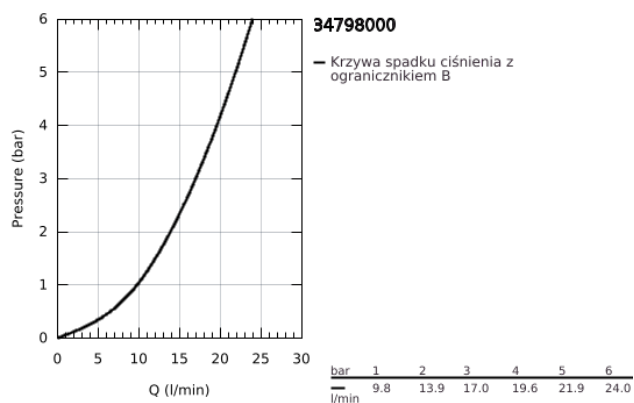

34 798 000 PRECISION FLOW BATERIA PRYSZNICOWA Z TERMOSTATEM, DN 15

OPIS PRODUKTU

- Colour: chrom
- naścienna
- GROHE LongLife trwała powłoka
- GROHE SafeStop blokada na 38°C
- GROHE SafeStop Plus w zestawie opcjonalny ogranicznik temperatury 43°C
- GROHE głowica termostatyczna
- zintegrowane odcięcie wody mieszanej
- uchwyt do regulacji z przyciskiem GROHE EcoButton
- regulacja w zakresie 90°
- wyjście prysznicza na dole 1/2"
- wbudowane zawory zwrotne
- sitka do zanieczyszczeń
- zabezpieczenie przed przepływem zwrotnym
- przyłącza S
- metalowa rozeta
- GROHE QuickSpanner dostępny tylko dla wariantów w kolorze chrom

34 798 000 PRECISION FLOW BATERIA PRYSZNICOWA Z TERMOSTATEM, DN 15

ELEMENTY ZAMIENNE, sierpnia 2019 – now

- 1: Temperature control handle (Numer zamówienia 49178000)
 - 2: Głowica termostatyczna 1/2" (Numer zamówienia 49175000)
 - 3: głowica, DN 15 (Numer zamówienia 49174000)
 - 4: Zawór zwrotny (Numer zamówienia 08565000)
 - 5: złączka przyłączeniowa (Numer zamówienia 49179000)
 - 5.1: O-ring Ø17 x Ø2 (Numer zamówienia 0305500M)
 - 5.2: sitko do zanieczyszczeń (Numer zamówienia 0726400M)
 - 6: Przyłącze S (Numer zamówienia 12075000)
 - 6.1: uszczelka (Numer zamówienia 0138600M)
 - 6.2: Rozeta (Numer zamówienia 0221000M)
 - 7: przedłużka 3/4", 20 mm (Numer zamówienia 0713000M)*
 - 8: klucz specjalny (Numer zamówienia 19377000)*
 - 9: klucz nasadowy (Numer zamówienia 49059000)*
- Aksesoria opcjonalne