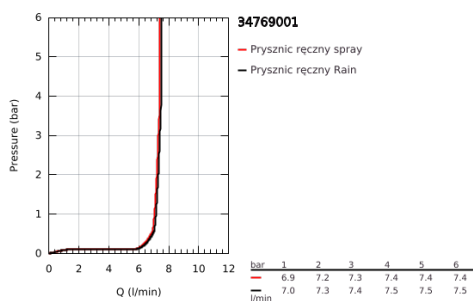

34 769 001 GROHTHERM 800 COSMOPOLITAN BATERIA PRYSZNICOWA Z TERMOSTATEM, DN 15

OPIS PRODUKTU

- Colour: chrom
- słuchawka prysznicowa z 2 rodzajami strumienia (Rain, Jet) w zestawie z drążkiem prysznicowym
- elementy składowe:
 - Grotherm 800 Cosmopolitan termostaticzna bateria prysznicowa 1/2" (34 765)
 - Tempesta zestaw z drążkiem prysznicowym, 900 mm (26 163)
- Wariant produktu: Professional

34 769 001 GROHTHERM 800 COSMOPOLITAN BATERIA PRYSZNICOWA Z TERMOSTATEM, DN 15

ELEMENTY ZAMIENNE, listopada 2021 – now

- 1: pokrętko metalowe Costa 1/2" (Numer zamówienia 47984000)
- 1.1: nakładka (Numer zamówienia 6458500M)
- 2: pierścień mocujący (Numer zamówienia 47743000)
- 3: Głowica termostatyczna 1/2" (Numer zamówienia 47439000)
- 4: Głowica ceramiczna, DN 15 (Numer zamówienia 45346000)
- 4.1: O-ring Ø18,2 x Ø1,7 (Numer zamówienia 0392400M)
- 5: Zawór zwrotny (Numer zamówienia 47189000)
- 5.1: sitko do zanieczyszczeń (Numer zamówienia 0726400M)
- 5.2: Zawór zwrotny (Numer zamówienia 08565000)
- 5.3: O-ring Ø17 x Ø2 (Numer zamówienia 0305500M)
- 6: Przyłącze S (Numer zamówienia 12662000)
- 7: mocowanie drążka prysznicowego (Numer zamówienia 48607000)
- 8: Ślizgacz (Numer zamówienia 48609000)
- 9: mocowanie drążka prysznicowego (Numer zamówienia 48608000)
- 10: sitko (Numer zamówienia 0700200M)
- 11: przedłużka 3/4", 20 mm (Numer zamówienia 0713000M)*
- 12: Podkładka wyrównująca (Numer zamówienia 48543001)*
- 13: GROHE TurboStat głowica 1/2" (Numer zamówienia 47175000)*
- 14: klucz specjalny (Numer zamówienia 19377000)*
- 15: klucz nasadowy (Numer zamówienia 19332000)*