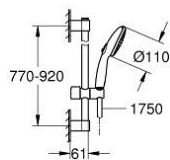

34 769 001 GROHTHERM 800 COSMOPOLITAN BATERIA PRYSZNICOWA Z TERMOSTATEM, DN 15

OPIS PRODUKTU

- Colour: chrom
- słuchawka prysznicowa z 2 rodzajami strumienia (Rain, Jet) w zestawie z drążkiem prysznicowym
- elementy składowe:
 - Grotherm 800 Cosmopolitan termostaticzna bateria prysznicowa 1/2" (34 765)
 - Tempesta zestaw z drążkiem prysznicowym, 900 mm (26 163)
- Wariant produktu: Professional

34 769 001 GROHTHERM 800 COSMOPOLITAN BATERIA PRYSZNICOWA Z TERMOSTATEM, DN 15

ELEMENTY ZAMIENNE, listopada 2021 – now

- 1: pokrętko metalowe Costa 1/2" (Numer zamówienia 47984000)
- 1.1: nakładka (Numer zamówienia 6458500M)
- 2: pierścień mocujący (Numer zamówienia 47743000)
- 3: Głowica termostatyczna 1/2" (Numer zamówienia 47439000)
- 4: Głowica ceramiczna, DN 15 (Numer zamówienia 45346000)
- 4.1: O-ring Ø18,2 x Ø1,7 (Numer zamówienia 0392400M)
- 5: Zawór zwrotny (Numer zamówienia 47189000)
- 5.1: sitko do zanieczyszczeń (Numer zamówienia 0726400M)
- 5.2: Zawór zwrotny (Numer zamówienia 08565000)
- 5.3: O-ring Ø17 x Ø2 (Numer zamówienia 0305500M)
- 6: Przyłącze S (Numer zamówienia 12662000)
- 7: mocowanie drążka prysznicowego (Numer zamówienia 48607000)
- 8: Ślizgacz (Numer zamówienia 48609000)
- 9: mocowanie drążka prysznicowego (Numer zamówienia 48608000)
- 10: sitko (Numer zamówienia 0700200M)
- 11: przedłużka 3/4", 20 mm (Numer zamówienia 0713000M)*
- 12: Podkładka wyrównująca (Numer zamówienia 48543001)*
- 13: GROHE TurboStat głowica 1/2" (Numer zamówienia 47175000)*
- 14: klucz specjalny (Numer zamówienia 19377000)*
- 15: klucz nasadowy (Numer zamówienia 19332000)*