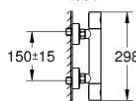

34 769 001 GROHTHERM 800 COSMOPOLITAN BATERIA PRYSZNICOWA Z TERMOSTATEM, DN 15

ELEMENTY ZAMIENNE, listopada 2021 – now

- 1: pokrętko metalowe Costa 1/2" (Numer zamówienia 47984000)
- 1.1: nakładka (Numer zamówienia 6458500M)
- 2: pierścień mocujący (Numer zamówienia 47743000)
- 3: Głowica termostatyczna 1/2" (Numer zamówienia 47439000)
- 4: Głowica ceramiczna, DN 15 (Numer zamówienia 45346000)
- 4.1: O-ring Ø18,2 x Ø1,7 (Numer zamówienia 0392400M)
- 5: Zawór zwrotny (Numer zamówienia 47189000)
- 5.1: sitko do zanieczyszczeń (Numer zamówienia 0726400M)
- 5.2: Zawór zwrotny (Numer zamówienia 08565000)
- 5.3: O-ring Ø17 x Ø2 (Numer zamówienia 0305500M)
- 6: Przyłącze S (Numer zamówienia 12662000)
- 7: mocowanie drążka prysznicowego (Numer zamówienia 48607000)
- 8: Ślizgacz (Numer zamówienia 48609000)
- 9: mocowanie drążka prysznicowego (Numer zamówienia 48608000)
- 10: sitko (Numer zamówienia 0700200M)
- 11: przedłużka 3/4", 20 mm (Numer zamówienia 0713000M)*
- 12: Podkładka wyrównująca (Numer zamówienia 48543001)*
- 13: GROHE TurboStat głowica 1/2" (Numer zamówienia 47175000)*
- 14: klucz specjalny (Numer zamówienia 19377000)*
- 15: klucz nasadowy (Numer zamówienia 19332000)*