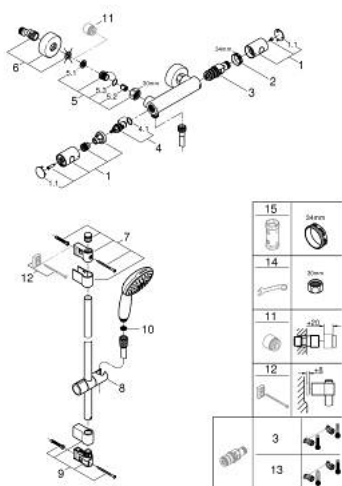

34 769 001 GROHTHERM 800 COSMOPOLITAN BATERIA PRYSZNICOWA Z TERMOSTATEM, DN 15

OPIS PRODUKTU

- Colour: chrom
- słuchawka prysznicowa z 2 rodzajami strumienia (Rain, Jet) w zestawie z drążkiem prysznicowym
- elementy składowe:
 - Grotherm 800 Cosmopolitan termostaticzna bateria prysznicowa 1/2" (34 765)
 - Tempesta zestaw z drążkiem prysznicowym, 900 mm (26 163)
- Wariant produktu: Professional

34 769 001 GROHTHERM 800 COSMOPOLITAN BATERIA PRYSZNICOWA Z TERMOSTATEM, DN 15

ELEMENTY ZAMIENNE, listopada 2021 – now

- 1: pokrętko metalowe Costa 1/2" (Numer zamówienia 47984000)
- 1.1: nakładka (Numer zamówienia 6458500M)
- 2: pierścień mocujący (Numer zamówienia 47743000)
- 3: Głowica termostatyczna 1/2" (Numer zamówienia 47439000)
- 4: Głowica ceramiczna, DN 15 (Numer zamówienia 45346000)
- 4.1: O-ring Ø18,2 x Ø1,7 (Numer zamówienia 0392400M)
- 5: Zawór zwrotny (Numer zamówienia 47189000)
- 5.1: sitko do zanieczyszczeń (Numer zamówienia 0726400M)
- 5.2: Zawór zwrotny (Numer zamówienia 08565000)
- 5.3: O-ring Ø17 x Ø2 (Numer zamówienia 0305500M)
- 6: Przyłącze S (Numer zamówienia 12662000)
- 7: mocowanie drążka prysznicowego (Numer zamówienia 48607000)
- 8: Ślizgacz (Numer zamówienia 48609000)
- 9: mocowanie drążka prysznicowego (Numer zamówienia 48608000)
- 10: sitko (Numer zamówienia 0700200M)
- 11: przedłużka 3/4", 20 mm (Numer zamówienia 0713000M)*
- 12: Podkładka wyrównująca (Numer zamówienia 48543001)*
- 13: GROHE TurboStat głowica 1/2" (Numer zamówienia 47175000)*
- 14: klucz specjalny (Numer zamówienia 19377000)*
- 15: klucz nasadowy (Numer zamówienia 19332000)*