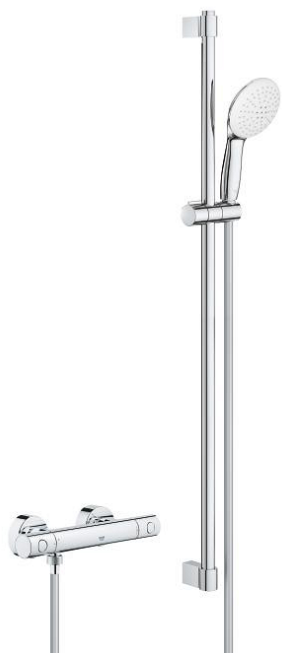

34 769 001 GROHTHERM 800 COSMOPOLITAN BATERIA PRYSZNICOWA Z TERMOSTATEM, DN 15

OPIS PRODUKTU

- Colour: chrom
- słuchawka prysznicowa z 2 rodzajami strumienia (Rain, Jet) w zestawie z drążkiem prysznicowym
- elementy składowe:
 - Grotherm 800 Cosmopolitan termostaticzna bateria prysznicowa 1/2" (34 765)
 - Tempesta zestaw z drążkiem prysznicowym, 900 mm (26 163)
- Wariant produktu: Professional

34 769 001 GROHTHERM 800 COSMOPOLITAN BATERIA PRYSZNICOWA Z TERMOSTATEM, DN 15

ELEMENTY ZAMIENNE, listopada 2021 – now

- 1: pokrętko metalowe Costa 1/2" (Numer zamówienia 47984000)
- 1.1: nakładka (Numer zamówienia 6458500M)
- 2: pierścień mocujący (Numer zamówienia 47743000)
- 3: Głowica termostatyczna 1/2" (Numer zamówienia 47439000)
- 4: Głowica ceramiczna, DN 15 (Numer zamówienia 45346000)
- 4.1: O-ring Ø18,2 x Ø1,7 (Numer zamówienia 0392400M)
- 5: Zawór zwrotny (Numer zamówienia 47189000)
- 5.1: sitko do zanieczyszczeń (Numer zamówienia 0726400M)
- 5.2: Zawór zwrotny (Numer zamówienia 08565000)
- 5.3: O-ring Ø17 x Ø2 (Numer zamówienia 0305500M)
- 6: Przyłącze S (Numer zamówienia 12662000)
- 7: mocowanie drążka prysznicowego (Numer zamówienia 48607000)
- 8: Ślizgacz (Numer zamówienia 48609000)
- 9: mocowanie drążka prysznicowego (Numer zamówienia 48608000)
- 10: sitko (Numer zamówienia 0700200M)
- 11: przedłużka 3/4", 20 mm (Numer zamówienia 0713000M)*
- 12: Podkładka wyrównująca (Numer zamówienia 48543001)*
- 13: GROHE TurboStat głowica 1/2" (Numer zamówienia 47175000)*
- 14: klucz specjalny (Numer zamówienia 19377000)*
- 15: klucz nasadowy (Numer zamówienia 19332000)*