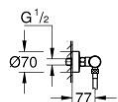

34 769 001 GROHTHERM 800 COSMOPOLITAN BATERIA PRYSZNICOWA Z TERMOSTATEM, DN 15

ELEMENTY ZAMIENNE, listopada 2021 – now

- 1: pokrętko metalowe Costa 1/2" (Numer zamówienia 47984000)
- 1.1: nakładka (Numer zamówienia 6458500M)
- 2: pierścień mocujący (Numer zamówienia 47743000)
- 3: Głowica termostatyczna 1/2" (Numer zamówienia 47439000)
- 4: Głowica ceramiczna, DN 15 (Numer zamówienia 45346000)
- 4.1: O-ring Ø18,2 x Ø1,7 (Numer zamówienia 0392400M)
- 5: Zawór zwrotny (Numer zamówienia 47189000)
- 5.1: sitko do zanieczyszczeń (Numer zamówienia 0726400M)
- 5.2: Zawór zwrotny (Numer zamówienia 08565000)
- 5.3: O-ring Ø17 x Ø2 (Numer zamówienia 0305500M)
- 6: Przyłącze S (Numer zamówienia 12662000)
- 7: mocowanie drążka prysznicowego (Numer zamówienia 48607000)
- 8: Ślizgacz (Numer zamówienia 48609000)
- 9: mocowanie drążka prysznicowego (Numer zamówienia 48608000)
- 10: sitko (Numer zamówienia 0700200M)
- 11: przedłużka 3/4", 20 mm (Numer zamówienia 0713000M)*
- 12: Podkładka wyrównująca (Numer zamówienia 48543001)*
- 13: GROHE TurboStat głowica 1/2" (Numer zamówienia 47175000)*
- 14: klucz specjalny (Numer zamówienia 19377000)*
- 15: klucz nasadowy (Numer zamówienia 19332000)*