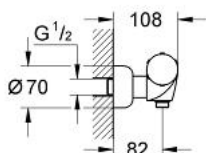

34 610 000 CHIARA BATERIA PRYSZNICOWA Z TERMOSTATEM, DN 15

OPIS PRODUKTU

- Colour: chrom
- naścienna
- termoelement z materiału rozszerzalnego
- zintegrowane odcięcie wody mieszanej
- głowica ceramiczna 3/4",
- kąt 180°
- pokrętło z przyciskiem oszczędnościowym i indywidualnie regulowanym ogranicznikiem oszczędnościowym
- pokrętło ze skalą z blokadą bezpieczeństwa przy 38°C
- indywidualne ograniczana temperatura maksymalna
- wyjście prysznicza na dole 1/2"
- wbudowane zawory zwrotne
- sitka do zanieczyszczeń
- bez zestawu prysznicowego
- GROHE LongLife trwała powłoka

34 610 000 CHIARA BATERIA PRYSZNICOWA Z TERMOSTATEM, DN 15

ELEMENTY ZAMIENNE, stycznia 1991 – now

- 1: pokrętko ze skalą (Numer zamówienia 47451IP0)
- 1.1: nakładka (Numer zamówienia 47452IP0)
- 2: Termoelement 1/2" (Numer zamówienia 47450000)
- 2.1: O-ring Ø21 x Ø2 (Numer zamówienia 0599900M)
- 2.2: O-ring Ø24 x Ø2 (Numer zamówienia 0119600M)
- 3: pokrętko z blokadą (Numer zamówienia 47453IP0)
- 3.1: nakładka (Numer zamówienia 47452IP0)
- 4: element dolny pokrętła (Numer zamówienia 47458P00)
- 5: Głowica ceramiczna, DN 20 (Numer zamówienia 45885000)
- 5.1: O-ring Ø23 x Ø2 (Numer zamówienia 45583000)
- 6: Zawór zwrotny (Numer zamówienia 47189000)
- 6.1: sitko do zanieczyszczeń (Numer zamówienia 0726400M)
- 6.2: Zawór zwrotny (Numer zamówienia 08565000)
- 6.3: O-ring Ø17 x Ø2 (Numer zamówienia 0305500M)
- 7: Przyłącze S (Numer zamówienia 12023000)
- 7.1: Rozeta (Numer zamówienia 47455000)
- 8: zestaw przedłużek, 30 mm (Numer zamówienia 46238000)*
- 9: Termoelement 1/2" do odwróconych przyłączy wody (Numer zamówienia 47282000)*