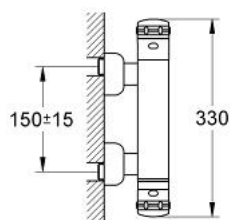

34 610 000 CHIARA BATERIA PRYSZNICOWA Z TERMOSTATEM, DN 15

OPIS PRODUKTU

- Colour: chrom
- naścienna
- termoelement z materiału rozszerzalnego
- zintegrowane odcięcie wody mieszanej
- głowica ceramiczna 3/4",
- kąt 180°
- pokrętło z przyciskiem oszczędnościowym i indywidualnie regulowanym ogranicznikiem oszczędnościowym
- pokrętło ze skalą z blokadą bezpieczeństwa przy 38°C
- indywidualne ograniczana temperatura maksymalna
- wyjście prysznicza na dole 1/2"
- wbudowane zawory zwrotne
- sitka do zanieczyszczeń
- bez zestawu prysznicowego
- GROHE LongLife trwała powłoka

34 610 000 CHIARA BATERIA PRYSZNICOWA Z TERMOSTATEM, DN 15

ELEMENTY ZAMIENNE, stycznia 1991 – now

- 1: pokrętko ze skalą (Numer zamówienia 47451IP0)
- 1.1: nakładka (Numer zamówienia 47452IP0)
- 2: Termoelement 1/2" (Numer zamówienia 47450000)
- 2.1: O-ring Ø21 x Ø2 (Numer zamówienia 0599900M)
- 2.2: O-ring Ø24 x Ø2 (Numer zamówienia 0119600M)
- 3: pokrętko z blokadą (Numer zamówienia 47453IP0)
- 3.1: nakładka (Numer zamówienia 47452IP0)
- 4: element dolny pokrętła (Numer zamówienia 47458P00)
- 5: Głowica ceramiczna, DN 20 (Numer zamówienia 45885000)
- 5.1: O-ring Ø23 x Ø2 (Numer zamówienia 45583000)
- 6: Zawór zwrotny (Numer zamówienia 47189000)
- 6.1: sitko do zanieczyszczeń (Numer zamówienia 0726400M)
- 6.2: Zawór zwrotny (Numer zamówienia 08565000)
- 6.3: O-ring Ø17 x Ø2 (Numer zamówienia 0305500M)
- 7: Przyłącze S (Numer zamówienia 12023000)
- 7.1: Rozeta (Numer zamówienia 47455000)
- 8: zestaw przedłużek, 30 mm (Numer zamówienia 46238000)*
- 9: Termoelement 1/2" do odwróconych przyłączy wody (Numer zamówienia 47282000)*