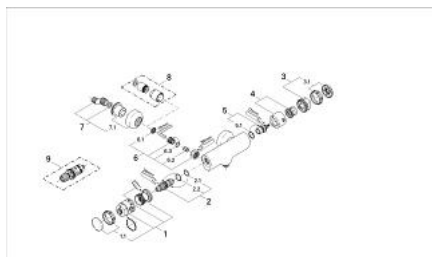

34 610 000 CHIARA BATERIA PRYSZNICOWA Z TERMOSTATEM, DN 15

OPIS PRODUKTU

- Colour: chrom
- naścienna
- termoelement z materiału rozszerzalnego
- zintegrowane odcięcie wody mieszanej
- głowica ceramiczna 3/4",
- kąt 180°
- pokrętło z przyciskiem oszczędnościowym i indywidualnie regulowanym ogranicznikiem oszczędnościowym
- pokrętło ze skalą z blokadą bezpieczeństwa przy 38°C
- indywidualne ograniczana temperatura maksymalna
- wyjście prysznicza na dole 1/2"
- wbudowane zawory zwrotne
- sitka do zanieczyszczeń
- bez zestawu prysznicowego
- GROHE LongLife trwała powłoka

34 610 000 CHIARA BATERIA PRYSZNICOWA Z TERMOSTATEM, DN 15

ELEMENTY ZAMIENNE, stycznia 1991 – now

- 1: pokrętko ze skalą (Numer zamówienia 47451IP0)
- 1.1: nakładka (Numer zamówienia 47452IP0)
- 2: Termoelement 1/2" (Numer zamówienia 47450000)
- 2.1: O-ring Ø21 x Ø2 (Numer zamówienia 0599900M)
- 2.2: O-ring Ø24 x Ø2 (Numer zamówienia 0119600M)
- 3: pokrętko z blokadą (Numer zamówienia 47453IP0)
- 3.1: nakładka (Numer zamówienia 47452IP0)
- 4: element dolny pokrętła (Numer zamówienia 47458P00)
- 5: Głowica ceramiczna, DN 20 (Numer zamówienia 45885000)
- 5.1: O-ring Ø23 x Ø2 (Numer zamówienia 45583000)
- 6: Zawór zwrotny (Numer zamówienia 47189000)
- 6.1: sitko do zanieczyszczeń (Numer zamówienia 0726400M)
- 6.2: Zawór zwrotny (Numer zamówienia 08565000)
- 6.3: O-ring Ø17 x Ø2 (Numer zamówienia 0305500M)
- 7: Przyłącze S (Numer zamówienia 12023000)
- 7.1: Rozeta (Numer zamówienia 47455000)
- 8: zestaw przedłużek, 30 mm (Numer zamówienia 46238000)*
- 9: Termoelement 1/2" do odwróconych przyłączy wody (Numer zamówienia 47282000)*