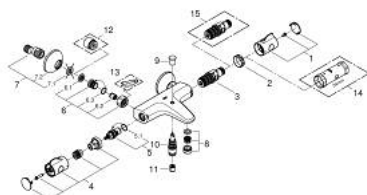

34 567 000 GROHTHERM 800 BATERIA WANNOWA Z TERMOSTATEM, DN 15

ELEMENTY ZAMIENNE, lutego 2014 – now

- 1: Temperature control handle (Numer zamówienia 47981000)
 - 2: pierścień mocujący (Numer zamówienia 47743000)
 - 3: Głowica termostatyczna 1/2" (Numer zamówienia 47439000)
 - 4: Pokrętko odcinające (Numer zamówienia 47980000)
 - 5: Głowica ceramiczna, DN 15 (Numer zamówienia 45346000)
 - 5.1: O-ring Ø18,2 x Ø1,7 (Numer zamówienia 0392400M)
 - 6: Zawór zwrotny (Numer zamówienia 47189000)
 - 6.1: sitko do zanieczyszczeń (Numer zamówienia 0726400M)
 - 6.2: Zawór zwrotny (Numer zamówienia 08565000)
 - 6.3: O-ring Ø17 x Ø2 (Numer zamówienia 0305500M)
 - 7: Przyłącze S (Numer zamówienia 12075000)
 - 7.1: uszczelka (Numer zamówienia 0138600M)
 - 7.2: Rozeta (Numer zamówienia 0221000M)
 - 8: Perlator (Numer zamówienia 13952000)
 - 9: przycisk przełącznika (Numer zamówienia 65648000)
 - 10: Przełącznik (Numer zamówienia 65655000)
 - 11: Zawór zwrotny (Numer zamówienia 08565000)
 - 12: przedłużka 3/4", 20 mm (Numer zamówienia 0713000M)*
 - 13: klucz specjalny (Numer zamówienia 19377000)*
 - 14: klucz nasadowy (Numer zamówienia 19332000)*
 - 15: GROHE TurboStat głowica 1/2" (Numer zamówienia 47175000)*
- Akcesoria opcjonalne