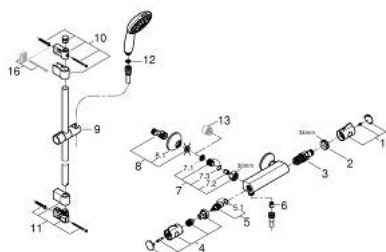

34 566 002 GROHTHERM 800 BATERIA PRYSZNICOWA Z TERMOSTATEM, DN 15

OPIS PRODUKTU

- Colour: chrom
- słuchawka prysznicowa z 2 rodzajami strumienia (Rain, Jet) w zestawie z drążkiem prysznicowym
- elementy składowe:
 - Bateria termostatyczna Grohtherm 800 1/2" (34 558)
 - Tempesta zestaw z drążkiem prysznicowym, 900 mm (26 163)
- Wariant produktu: Professional

34 566 002 GROHTHERM 800 BATERIA PRYSZNICOWA Z TERMOSTATEM, DN 15

ELEMENTY ZAMIENNE, listopada 2021 – now

- 1: Temperature control handle (Numer zamówienia 47981000)
 - 2: pierścień mocujący (Numer zamówienia 47743000)
 - 3: Głowica termostatyczna 1/2" (Numer zamówienia 47439000)
 - 4: Pokrętko odcinające (Numer zamówienia 47980000)
 - 5: Głowica ceramiczna, DN 15 (Numer zamówienia 45346000)
 - 5.1: O-ring Ø18,2 x Ø1,7 (Numer zamówienia 0392400M)
 - 6: Zawór zwrotny (Numer zamówienia 08565000)
 - 7: Zawór zwrotny (Numer zamówienia 47189000)
 - 7.1: sitko do zanieczyszczeń (Numer zamówienia 0726400M)
 - 7.2: Zawór zwrotny (Numer zamówienia 08565000)
 - 7.3: O-ring Ø17 x Ø2 (Numer zamówienia 0305500M)
 - 8: Przyłącze S (Numer zamówienia 12075000)
 - 8.1: uszczelka (Numer zamówienia 0138600M)
 - 8.2: Rozeta (Numer zamówienia 0221000M)
 - 9: Ślizgacz (Numer zamówienia 48609000)
 - 10: mocowanie drążka prysznicowego (Numer zamówienia 48607000)
 - 11: mocowanie drążka prysznicowego (Numer zamówienia 48608000)
 - 12: sitko (Numer zamówienia 0700200M)
 - 13: przedłużka 3/4", 20 mm (Numer zamówienia 0713000M)*
 - 14: klucz specjalny (Numer zamówienia 19377000)*
 - 15: klucz nasadowy (Numer zamówienia 19332000)*
 - 16: Podkładka wyrównująca (Numer zamówienia 48543001)*
 - 17: GROHE TurboStat głowica 1/2" (Numer zamówienia 47175000)*
- Aksesoria opcjonalne