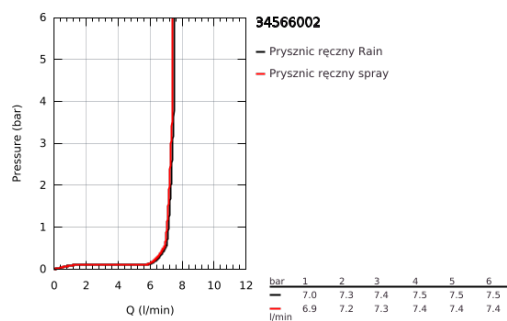

34 566 002 GROHTHERM 800 BATERIA PRYSZNICOWA Z TERMOSTATEM, DN 15

OPIS PRODUKTU

- Colour: chrom
- słuchawka prysznicowa z 2 rodzajami strumienia (Rain, Jet) w zestawie z drążkiem prysznicowym
- elementy składowe:
 - Bateria termostatyczna Grohtherm 800 1/2" (34 558)
 - Tempesta zestaw z drążkiem prysznicowym, 900 mm (26 163)
- Wariant produktu: Professional

34 566 002 GROHTHERM 800 BATERIA PRYSZNICOWA Z TERMOSTATEM, DN 15

ELEMENTY ZAMIENNE, listopada 2021 – now

- 1: Temperature control handle (Numer zamówienia 47981000)
 - 2: pierścień mocujący (Numer zamówienia 47743000)
 - 3: Głowica termostatyczna 1/2" (Numer zamówienia 47439000)
 - 4: Pokrętko odcinające (Numer zamówienia 47980000)
 - 5: Głowica ceramiczna, DN 15 (Numer zamówienia 45346000)
 - 5.1: O-ring Ø18,2 x Ø1,7 (Numer zamówienia 0392400M)
 - 6: Zawór zwrotny (Numer zamówienia 08565000)
 - 7: Zawór zwrotny (Numer zamówienia 47189000)
 - 7.1: sitko do zanieczyszczeń (Numer zamówienia 0726400M)
 - 7.2: Zawór zwrotny (Numer zamówienia 08565000)
 - 7.3: O-ring Ø17 x Ø2 (Numer zamówienia 0305500M)
 - 8: Przyłącze S (Numer zamówienia 12075000)
 - 8.1: uszczelka (Numer zamówienia 0138600M)
 - 8.2: Rozeta (Numer zamówienia 0221000M)
 - 9: Ślizgacz (Numer zamówienia 48609000)
 - 10: mocowanie drążka prysznicowego (Numer zamówienia 48607000)
 - 11: mocowanie drążka prysznicowego (Numer zamówienia 48608000)
 - 12: sitko (Numer zamówienia 0700200M)
 - 13: przedłużka 3/4", 20 mm (Numer zamówienia 0713000M)*
 - 14: klucz specjalny (Numer zamówienia 19377000)*
 - 15: klucz nasadowy (Numer zamówienia 19332000)*
 - 16: Podkładka wyrównująca (Numer zamówienia 48543001)*
 - 17: GROHE TurboStat głowica 1/2" (Numer zamówienia 47175000)*
- Aksesoria opcjonalne