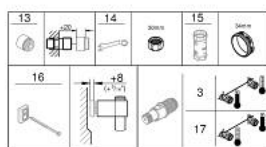

34 566 002 GROHTHERM 800 BATERIA PRYSZNICOWA Z TERMOSTATEM, DN 15

OPIS PRODUKTU

- Colour: chrom
- słuchawka prysznicowa z 2 rodzajami strumienia (Rain, Jet) w zestawie z drążkiem prysznicowym
- elementy składowe:
 - Bateria termostatyczna Grohtherm 800 1/2" (34 558)
 - Tempesta zestaw z drążkiem prysznicowym, 900 mm (26 163)
- Wariant produktu: Professional

34 566 002 GROHTHERM 800 BATERIA PRYSZNICOWA Z TERMOSTATEM, DN 15

ELEMENTY ZAMIENNE, listopada 2021 – now

- 1: Temperature control handle (Numer zamówienia 47981000)
 - 2: pierścień mocujący (Numer zamówienia 47743000)
 - 3: Głowica termostatyczna 1/2" (Numer zamówienia 47439000)
 - 4: Pokrętko odcinające (Numer zamówienia 47980000)
 - 5: Głowica ceramiczna, DN 15 (Numer zamówienia 45346000)
 - 5.1: O-ring Ø18,2 x Ø1,7 (Numer zamówienia 0392400M)
 - 6: Zawór zwrotny (Numer zamówienia 08565000)
 - 7: Zawór zwrotny (Numer zamówienia 47189000)
 - 7.1: sitko do zanieczyszczeń (Numer zamówienia 0726400M)
 - 7.2: Zawór zwrotny (Numer zamówienia 08565000)
 - 7.3: O-ring Ø17 x Ø2 (Numer zamówienia 0305500M)
 - 8: Przyłącze S (Numer zamówienia 12075000)
 - 8.1: uszczelka (Numer zamówienia 0138600M)
 - 8.2: Rozeta (Numer zamówienia 0221000M)
 - 9: Ślizgacz (Numer zamówienia 48609000)
 - 10: mocowanie drążka prysznicowego (Numer zamówienia 48607000)
 - 11: mocowanie drążka prysznicowego (Numer zamówienia 48608000)
 - 12: sitko (Numer zamówienia 0700200M)
 - 13: przedłużka 3/4", 20 mm (Numer zamówienia 0713000M)*
 - 14: klucz specjalny (Numer zamówienia 19377000)*
 - 15: klucz nasadowy (Numer zamówienia 19332000)*
 - 16: Podkładka wyrównująca (Numer zamówienia 48543001)*
 - 17: GROHE TurboStat głowica 1/2" (Numer zamówienia 47175000)*
- Aksesoria opcjonalne