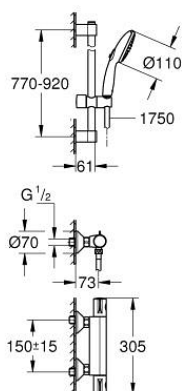

34 566 002 GROHTHERM 800 BATERIA PRYSZNICOWA Z TERMOSTATEM, DN 15

OPIS PRODUKTU

- Colour: chrom
- słuchawka prysznicowa z 2 rodzajami strumienia (Rain, Jet) w zestawie z drążkiem prysznicowym
- elementy składowe:
 - Bateria termostatyczna Grohtherm 800 1/2" (34 558)
 - Tempesta zestaw z drążkiem prysznicowym, 900 mm (26 163)
- Wariant produktu: Professional

34 566 002 GROHTHERM 800 BATERIA PRYSZNICOWA Z TERMOSTATEM, DN 15

ELEMENTY ZAMIENNE, listopada 2021 – now

- 1: Temperature control handle (Numer zamówienia 47981000)
 - 2: pierścień mocujący (Numer zamówienia 47743000)
 - 3: Głowica termostatyczna 1/2" (Numer zamówienia 47439000)
 - 4: Pokrętko odcinające (Numer zamówienia 47980000)
 - 5: Głowica ceramiczna, DN 15 (Numer zamówienia 45346000)
 - 5.1: O-ring Ø18,2 x Ø1,7 (Numer zamówienia 0392400M)
 - 6: Zawór zwrotny (Numer zamówienia 08565000)
 - 7: Zawór zwrotny (Numer zamówienia 47189000)
 - 7.1: sitko do zanieczyszczeń (Numer zamówienia 0726400M)
 - 7.2: Zawór zwrotny (Numer zamówienia 08565000)
 - 7.3: O-ring Ø17 x Ø2 (Numer zamówienia 0305500M)
 - 8: Przyłącze S (Numer zamówienia 12075000)
 - 8.1: uszczelka (Numer zamówienia 0138600M)
 - 8.2: Rozeta (Numer zamówienia 0221000M)
 - 9: Ślizgacz (Numer zamówienia 48609000)
 - 10: mocowanie drążka prysznicowego (Numer zamówienia 48607000)
 - 11: mocowanie drążka prysznicowego (Numer zamówienia 48608000)
 - 12: sitko (Numer zamówienia 0700200M)
 - 13: przedłużka 3/4", 20 mm (Numer zamówienia 0713000M)*
 - 14: klucz specjalny (Numer zamówienia 19377000)*
 - 15: klucz nasadowy (Numer zamówienia 19332000)*
 - 16: Podkładka wyrównująca (Numer zamówienia 48543001)*
 - 17: GROHE TurboStat głowica 1/2" (Numer zamówienia 47175000)*
- Aksesoria opcjonalne