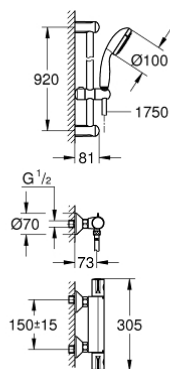

34 566 001 GROHTHERM 800 BATERIA PRYSZNICOWA Z TERMOSTATEM, DN 15 Z ZESTAWEM PRYSZNICOWYM

OPIS PRODUKTU

- Colour: chrom
- elementy składowe:
 - Grotherm 800 termostatyczna bateria prysznicowa
 - (34 558 000)
 - Tempesta II zestaw prysznicowy z drążkiem 900 mm (27 646 001)

34 566 001 GROHTHERM 800 BATERIA PRYSZNICOWA Z TERMOSTATEM, DN 15 Z ZESTAWEM PRYSZNICOWYM

ELEMENTY ZAMIENNE, kwietnia 2017 – now

- 1: Temperature control handle (Numer zamówienia 47981000)
 - 2: pierścień mocujący (Numer zamówienia 47743000)
 - 3: Głowica termostatyczna 1/2" (Numer zamówienia 47439000)
 - 4: Pokrętło odcinające (Numer zamówienia 47980000)
 - 5: Głowica ceramiczna, DN 15 (Numer zamówienia 45346000)
 - 5.1: O-ring Ø18,2 x Ø1,7 (Numer zamówienia 0392400M)
 - 6: Zawór zwrotny (Numer zamówienia 08565000)
 - 7: Zawór zwrotny (Numer zamówienia 47189000)
 - 7.1: sitko do zanieczyszczeń (Numer zamówienia 0726400M)
 - 7.2: Zawór zwrotny (Numer zamówienia 08565000)
 - 7.3: O-ring Ø17 x Ø2 (Numer zamówienia 0305500M)
 - 8: Przyłącze S (Numer zamówienia 12075000)
 - 8.1: uszczelka (Numer zamówienia 0138600M)
 - 8.2: Rozeta (Numer zamówienia 0221000M)
 - 9: Ślizgacz (Numer zamówienia 48099000)
 - 10: mocowanie drążka prysznicowego (Numer zamówienia 48098000)
 - 11: sitko (Numer zamówienia 0700200M)
 - 12: przedłużka 3/4", 20 mm (Numer zamówienia 0713000M)*
 - 13: klucz specjalny (Numer zamówienia 19377000)*
 - 14: klucz nasadowy (Numer zamówienia 19332000)*
 - 15: GROHE TurboStat głowica 1/2" (Numer zamówienia 47175000)*
- Aksesoria opcjonalne