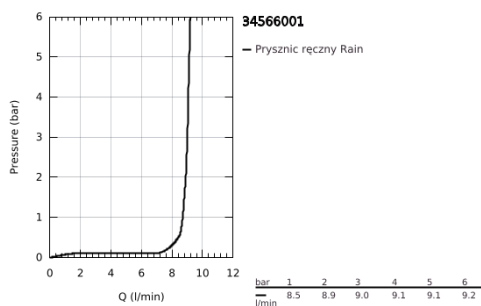

34 566 001 GROHTHERM 800 BATERIA PRYSZNICOWA Z TERMOSTATEM, DN 15 Z ZESTAWEM PRYSZNICOWYM

OPIS PRODUKTU

- Colour: chrom
- elementy składowe:
 - Grotherm 800 termostatyczna bateria prysznicowa
 - (34 558 000)
 - Tempesta II zestaw prysznicowy z drążkiem 900 mm (27 646 001)

34 566 001 GROHTHERM 800 BATERIA PRYSZNICOWA Z TERMOSTATEM, DN 15 Z ZESTAWEM PRYSZNICOWYM

ELEMENTY ZAMIENNE, kwietnia 2017 – now

- 1: Temperature control handle (Numer zamówienia 47981000)
 - 2: pierścień mocujący (Numer zamówienia 47743000)
 - 3: Głowica termostatyczna 1/2" (Numer zamówienia 47439000)
 - 4: Pokrętło odcinające (Numer zamówienia 47980000)
 - 5: Głowica ceramiczna, DN 15 (Numer zamówienia 45346000)
 - 5.1: O-ring Ø18,2 x Ø1,7 (Numer zamówienia 0392400M)
 - 6: Zawór zwrotny (Numer zamówienia 08565000)
 - 7: Zawór zwrotny (Numer zamówienia 47189000)
 - 7.1: sitko do zanieczyszczeń (Numer zamówienia 0726400M)
 - 7.2: Zawór zwrotny (Numer zamówienia 08565000)
 - 7.3: O-ring Ø17 x Ø2 (Numer zamówienia 0305500M)
 - 8: Przyłącze S (Numer zamówienia 12075000)
 - 8.1: uszczelka (Numer zamówienia 0138600M)
 - 8.2: Rozeta (Numer zamówienia 0221000M)
 - 9: Ślizgacz (Numer zamówienia 48099000)
 - 10: mocowanie drążka prysznicowego (Numer zamówienia 48098000)
 - 11: sitko (Numer zamówienia 0700200M)
 - 12: przedłużka 3/4", 20 mm (Numer zamówienia 0713000M)*
 - 13: klucz specjalny (Numer zamówienia 19377000)*
 - 14: klucz nasadowy (Numer zamówienia 19332000)*
 - 15: GROHE TurboStat głowica 1/2" (Numer zamówienia 47175000)*
- Aksesoria opcjonalne