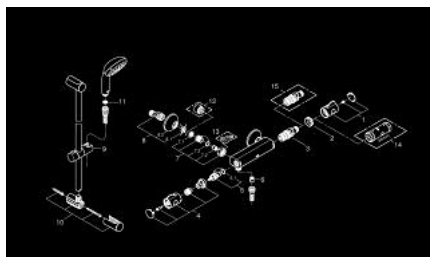

34 566 001 GROHTHERM 800 BATERIA PRYSZNICOWA Z TERMOSTATEM, DN 15 Z ZESTAWEM PRYSZNICOWYM

OPIS PRODUKTU

- Colour: chrom
- elementy składowe:
 - Grotherm 800 termostatyczna bateria prysznicowa
 - (34 558 000)
 - Tempesta II zestaw prysznicowy z drążkiem 900 mm (27 646 001)

34 566 001 GROHTHERM 800 BATERIA PRYSZNICOWA Z TERMOSTATEM, DN 15 Z ZESTAWEM PRYSZNICOWYM

ELEMENTY ZAMIENNE, kwietnia 2017 – now

- 1: Temperature control handle (Numer zamówienia 47981000)
 - 2: pierścień mocujący (Numer zamówienia 47743000)
 - 3: Głowica termostatyczna 1/2" (Numer zamówienia 47439000)
 - 4: Pokrętło odcinające (Numer zamówienia 47980000)
 - 5: Głowica ceramiczna, DN 15 (Numer zamówienia 45346000)
 - 5.1: O-ring Ø18,2 x Ø1,7 (Numer zamówienia 0392400M)
 - 6: Zawór zwrotny (Numer zamówienia 08565000)
 - 7: Zawór zwrotny (Numer zamówienia 47189000)
 - 7.1: sitko do zanieczyszczeń (Numer zamówienia 0726400M)
 - 7.2: Zawór zwrotny (Numer zamówienia 08565000)
 - 7.3: O-ring Ø17 x Ø2 (Numer zamówienia 0305500M)
 - 8: Przyłącze S (Numer zamówienia 12075000)
 - 8.1: uszczelka (Numer zamówienia 0138600M)
 - 8.2: Rozeta (Numer zamówienia 0221000M)
 - 9: Ślizgacz (Numer zamówienia 48099000)
 - 10: mocowanie drążka prysznicowego (Numer zamówienia 48098000)
 - 11: sitko (Numer zamówienia 0700200M)
 - 12: przedłużka 3/4", 20 mm (Numer zamówienia 0713000M)*
 - 13: klucz specjalny (Numer zamówienia 19377000)*
 - 14: klucz nasadowy (Numer zamówienia 19332000)*
 - 15: GROHE TurboStat głowica 1/2" (Numer zamówienia 47175000)*
- Aksesoria opcjonalne