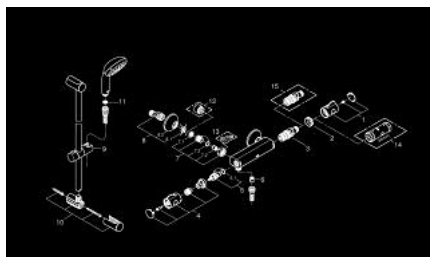

34 566 000 GROHTHERM 800 BATERIA PRYSZNICOWA Z TERMOSTATEM, DN 15 Z ZESTAWEM PRYSZNICOWYM

OPIS PRODUKTU

- Colour: chrom
- elementy składowe:
 - Grohtherm 800 termostatyczna bateria prysznicowa
 - (34 558 000)
 - Tempesta II zestaw prysznicowy z drążkiem 900 mm (27 646 000)

34 566 000 GROHTHERM 800 BATERIA PRYSZNICOWA Z TERMOSTATEM, DN 15 Z ZESTAWEM PRYSZNICOWYM

ELEMENTY ZAMIENNE, lutego 2014 – now

- 1: Temperature control handle (Numer zamówienia 47981000)
- 2: pierścień mocujący (Numer zamówienia 47743000)
- 3: Głowica termostatyczna 1/2" (Numer zamówienia 47439000)
- 4: Pokrętło odcinające (Numer zamówienia 47980000)
- 5: Głowica ceramiczna, DN 15 (Numer zamówienia 45346000)
- 5.1: O-ring Ø18,2 x Ø1,7 (Numer zamówienia 0392400M)
- 6: Zawór zwrotny (Numer zamówienia 08565000)
- 7: Zawór zwrotny (Numer zamówienia 47189000)
- 7.1: sitko do zanieczyszczeń (Numer zamówienia 0726400M)
- 7.2: Zawór zwrotny (Numer zamówienia 08565000)
- 7.3: O-ring Ø17 x Ø2 (Numer zamówienia 0305500M)
- 8: Przyłącze S (Numer zamówienia 12075000)
- 8.1: uszczelka (Numer zamówienia 0138600M)
- 8.2: Rozeta (Numer zamówienia 0221000M)
- 9: Ślizgacz (Numer zamówienia 48099000)
- 10: mocowanie drążka prysznicowego (Numer zamówienia 48098000)
- 11: sitko (Numer zamówienia 0700200M)
- 12: przedłużka 3/4", 20 mm (Numer zamówienia 0713000M)*
- 13: klucz specjalny (Numer zamówienia 19377000)*
- 14: klucz nasadowy (Numer zamówienia 19332000)*
- 15: GROHE TurboStat głowica 1/2" (Numer zamówienia 47175000)*