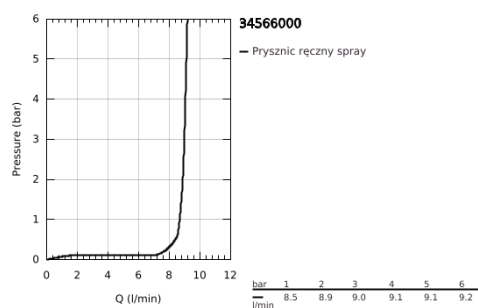

34 566 000 GROHTHERM 800 BATERIA PRYSZNICOWA Z TERMOSTATEM, DN 15 Z ZESTAWEM PRYSZNICOWYM

OPIS PRODUKTU

- Colour: chrom
- elementy składowe:
 - Grohtherm 800 termostatyczna bateria prysznicowa
 - (34 558 000)
 - Tempesta II zestaw prysznicowy z drążkiem 900 mm (27 646 000)

34 566 000 GROHTHERM 800 BATERIA PRYSZNICOWA Z TERMOSTATEM, DN 15 Z ZESTAWEM PRYSZNICOWYM

ELEMENTY ZAMIENNE, lutego 2014 – now

- 1: Temperature control handle (Numer zamówienia 47981000)
- 2: pierścień mocujący (Numer zamówienia 47743000)
- 3: Głowica termostatyczna 1/2" (Numer zamówienia 47439000)
- 4: Pokrętło odcinające (Numer zamówienia 47980000)
- 5: Głowica ceramiczna, DN 15 (Numer zamówienia 45346000)
- 5.1: O-ring Ø18,2 x Ø1,7 (Numer zamówienia 0392400M)
- 6: Zawór zwrotny (Numer zamówienia 08565000)
- 7: Zawór zwrotny (Numer zamówienia 47189000)
- 7.1: sitko do zanieczyszczeń (Numer zamówienia 0726400M)
- 7.2: Zawór zwrotny (Numer zamówienia 08565000)
- 7.3: O-ring Ø17 x Ø2 (Numer zamówienia 0305500M)
- 8: Przyłącze S (Numer zamówienia 12075000)
- 8.1: uszczelka (Numer zamówienia 0138600M)
- 8.2: Rozeta (Numer zamówienia 0221000M)
- 9: Ślizgacz (Numer zamówienia 48099000)
- 10: mocowanie drążka prysznicowego (Numer zamówienia 48098000)
- 11: sitko (Numer zamówienia 0700200M)
- 12: przedłużka 3/4", 20 mm (Numer zamówienia 0713000M)*
- 13: klucz specjalny (Numer zamówienia 19377000)*
- 14: klucz nasadowy (Numer zamówienia 19332000)*
- 15: GROHE TurboStat głowica 1/2" (Numer zamówienia 47175000)*