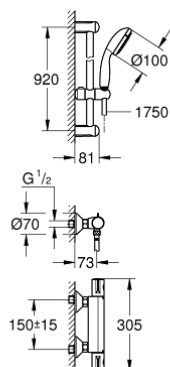

34 566 000 GROHTHERM 800 BATERIA PRYSZNICOWA Z TERMOSTATEM, DN 15 Z ZESTAWEM PRYSZNICOWYM

OPIS PRODUKTU

- Colour: chrom
- elementy składowe:
 - Grohtherm 800 termostatyczna bateria prysznicowa
 - (34 558 000)
 - Tempesta II zestaw prysznicowy z drążkiem 900 mm (27 646 000)

34 566 000 GROHTHERM 800 BATERIA PRYSZNICOWA Z TERMOSTATEM, DN 15 Z ZESTAWEM PRYSZNICOWYM

ELEMENTY ZAMIENNE, lutego 2014 – now

- 1: Temperature control handle (Numer zamówienia 47981000)
- 2: pierścień mocujący (Numer zamówienia 47743000)
- 3: Głowica termostatyczna 1/2" (Numer zamówienia 47439000)
- 4: Pokrętło odcinające (Numer zamówienia 47980000)
- 5: Głowica ceramiczna, DN 15 (Numer zamówienia 45346000)
- 5.1: O-ring Ø18,2 x Ø1,7 (Numer zamówienia 0392400M)
- 6: Zawór zwrotny (Numer zamówienia 08565000)
- 7: Zawór zwrotny (Numer zamówienia 47189000)
- 7.1: sitko do zanieczyszczeń (Numer zamówienia 0726400M)
- 7.2: Zawór zwrotny (Numer zamówienia 08565000)
- 7.3: O-ring Ø17 x Ø2 (Numer zamówienia 0305500M)
- 8: Przyłącze S (Numer zamówienia 12075000)
- 8.1: uszczelka (Numer zamówienia 0138600M)
- 8.2: Rozeta (Numer zamówienia 0221000M)
- 9: Ślizgacz (Numer zamówienia 48099000)
- 10: mocowanie drążka prysznicowego (Numer zamówienia 48098000)
- 11: sitko (Numer zamówienia 0700200M)
- 12: przedłużka 3/4", 20 mm (Numer zamówienia 0713000M)*
- 13: klucz specjalny (Numer zamówienia 19377000)*
- 14: klucz nasadowy (Numer zamówienia 19332000)*
- 15: GROHE TurboStat głowica 1/2" (Numer zamówienia 47175000)*