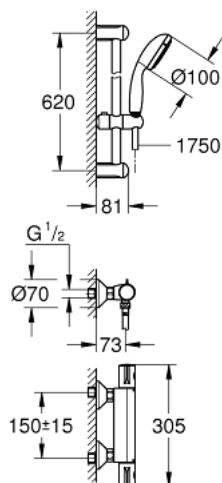

34 565 000 GROHTHERM 800 BATERIA PRYSZNICOWA Z TERMOSTATEM, DN 15 Z ZESTAWEM PRYSZNICOWYM

OPIS PRODUKTU

- Colour: chrom
- elementy składowe:
 - Grotherm 800 termostatyczna bateria prysznicowa
 - (34 558 000)
 - Tempesta II zestaw prysznicowy z drążkiem 600 mm (27 598 000)

34 565 000 GROHTHERM 800 BATERIA PRYSZNICOWA Z TERMOSTATEM, DN 15 Z ZESTAWEM PRYSZNICOWYM

ELEMENTY ZAMIENNE, lutego 2014 – now

- 1: Temperature control handle (Numer zamówienia 47981000)
 - 2: pierścień mocujący (Numer zamówienia 47743000)
 - 3: Głowica termostatyczna 1/2" (Numer zamówienia 47439000)
 - 4: Pokrętło odcinające (Numer zamówienia 47980000)
 - 5: Głowica ceramiczna, DN 15 (Numer zamówienia 45346000)
 - 5.1: O-ring Ø18,2 x Ø1,7 (Numer zamówienia 0392400M)
 - 6: Zawór zwrotny (Numer zamówienia 08565000)
 - 7: Zawór zwrotny (Numer zamówienia 47189000)
 - 7.1: sitko do zanieczyszczeń (Numer zamówienia 0726400M)
 - 7.2: Zawór zwrotny (Numer zamówienia 08565000)
 - 7.3: O-ring Ø17 x Ø2 (Numer zamówienia 0305500M)
 - 8: Przyłącze S (Numer zamówienia 12075000)
 - 8.1: uszczelka (Numer zamówienia 0138600M)
 - 8.2: Rozeta (Numer zamówienia 0221000M)
 - 9: Ślizgacz (Numer zamówienia 48099000)
 - 10: mocowanie drążka prysznicowego (Numer zamówienia 48098000)
 - 11: sitko (Numer zamówienia 0700200M)
 - 12: przedłużka 3/4", 20 mm (Numer zamówienia 0713000M)*
 - 13: klucz specjalny (Numer zamówienia 19377000)*
 - 14: klucz nasadowy (Numer zamówienia 19332000)*
 - 15: GROHE TurboStat głowica 1/2" (Numer zamówienia 47175000)*
- Akcesoria opcjonalne