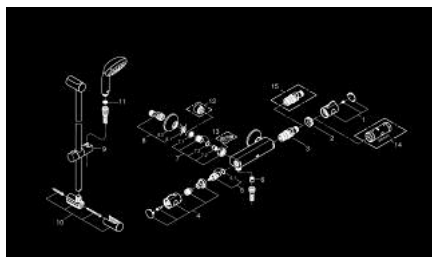

34 565 000 GROHTHERM 800 BATERIA PRYSZNICOWA Z TERMOSTATEM, DN 15 Z ZESTAWEM PRYSZNICOWYM

OPIS PRODUKTU

- Colour: chrom
- elementy składowe:
 - Grotherm 800 termostatyczna bateria prysznicowa
 - (34 558 000)
 - Tempesta II zestaw prysznicowy z drążkiem 600 mm (27 598 000)

34 565 000 GROHTHERM 800 BATERIA PRYSZNICOWA Z TERMOSTATEM, DN 15 Z ZESTAWEM PRYSZNICOWYM

ELEMENTY ZAMIENNE, lutego 2014 – now

- 1: Temperature control handle (Numer zamówienia 47981000)
 - 2: pierścień mocujący (Numer zamówienia 47743000)
 - 3: Głowica termostatyczna 1/2" (Numer zamówienia 47439000)
 - 4: Pokrętło odcinające (Numer zamówienia 47980000)
 - 5: Głowica ceramiczna, DN 15 (Numer zamówienia 45346000)
 - 5.1: O-ring Ø18,2 x Ø1,7 (Numer zamówienia 0392400M)
 - 6: Zawór zwrotny (Numer zamówienia 08565000)
 - 7: Zawór zwrotny (Numer zamówienia 47189000)
 - 7.1: sitko do zanieczyszczeń (Numer zamówienia 0726400M)
 - 7.2: Zawór zwrotny (Numer zamówienia 08565000)
 - 7.3: O-ring Ø17 x Ø2 (Numer zamówienia 0305500M)
 - 8: Przyłącze S (Numer zamówienia 12075000)
 - 8.1: uszczelka (Numer zamówienia 0138600M)
 - 8.2: Rozeta (Numer zamówienia 0221000M)
 - 9: Ślizgacz (Numer zamówienia 48099000)
 - 10: mocowanie drążka prysznicowego (Numer zamówienia 48098000)
 - 11: sitko (Numer zamówienia 0700200M)
 - 12: przedłużka 3/4", 20 mm (Numer zamówienia 0713000M)*
 - 13: klucz specjalny (Numer zamówienia 19377000)*
 - 14: klucz nasadowy (Numer zamówienia 19332000)*
 - 15: GROHE TurboStat głowica 1/2" (Numer zamówienia 47175000)*
- Akcesoria opcjonalne