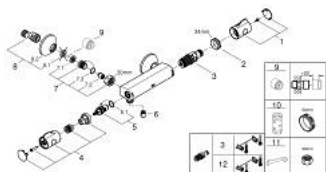

34 558 000 GROHTHERM 800 BATERIA PRYSZNICOWA Z TERMOSTATEM, DN 15

OPIS PRODUKTU

- Colour: chrom
- naścienna
- GROHE LongLife trwała powłoka
- GROHE SafeStop blokada na 38°C
- GROHE SafeStop Plus w zestawie opcjonalny ogranicznik temperatury 43°C
- GROHE TurboStat głowica termostaticzna
- zintegrowane odcięcie wody mieszanej
- GROHE EcoButton przycisk na pokrętle redukujący przepływ wody
- głowica ceramiczna 1/2", 180°
- wyjście prysznicza na dole 1/2"
- sitka do zanieczyszczeń
- wbudowane zawory zwrotne
- zabezpieczenie przed przepływem zwrotnym
- przyłącza S
- metalowa rozeta

34 558 000 GROHTHERM 800 BATERIA PRYSZNICOWA Z TERMOSTATEM, DN 15

ELEMENTY ZAMIENNE, lutego 2014 – now

- 1: Temperature control handle (Numer zamówienia 47981000)
- 2: pierścień mocujący (Numer zamówienia 47743000)
- 3: Głowica termostatyczna 1/2" (Numer zamówienia 47439000)
- 4: Pokrętko odcinające (Numer zamówienia 47980000)
- 5: Głowica ceramiczna, DN 15 (Numer zamówienia 45346000)
- 5.1: O-ring Ø18,2 x Ø1,7 (Numer zamówienia 0392400M)
- 6: Zawór zwrotny (Numer zamówienia 08565000)
- 7: Zawór zwrotny (Numer zamówienia 47189000)
- 7.1: sitko do zanieczyszczeń (Numer zamówienia 0726400M)
- 7.2: Zawór zwrotny (Numer zamówienia 08565000)
- 7.3: O-ring Ø17 x Ø2 (Numer zamówienia 0305500M)
- 8: Przyłącze S (Numer zamówienia 12075000)
- 8.1: uszczelka (Numer zamówienia 0138600M)
- 8.2: Rozeta (Numer zamówienia 0221000M)
- 9: przedłużka 3/4", 20 mm (Numer zamówienia 0713000M)*
- 10: klucz nasadowy (Numer zamówienia 19332000)*
- 11: klucz specjalny (Numer zamówienia 19377000)*
- 12: GROHE TurboStat głowica 1/2" (Numer zamówienia 47175000)*