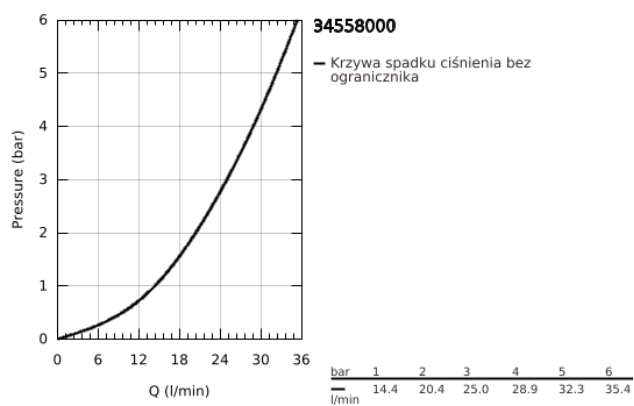

34 558 000 GROHTHERM 800 BATERIA PRYSZNICOWA Z TERMOSTATEM, DN 15

OPIS PRODUKTU

- Colour: chrom
- naścienna
- GROHE LongLife trwała powłoka
- GROHE SafeStop blokada na 38°C
- GROHE SafeStop Plus w zestawie opcjonalny ogranicznik temperatury 43°C
- GROHE TurboStat głowica termostaticzna
- zintegrowane odcięcie wody mieszanej
- GROHE EcoButton przycisk na pokrętle redukujący przepływ wody
- głowica ceramiczna 1/2", 180°
- wyjście prysznicza na dole 1/2"
- sitka do zanieczyszczeń
- wbudowane zawory zwrotne
- zabezpieczenie przed przepływem zwrotnym
- przyłącza S
- metalowa rozeta

34 558 000 GROHTHERM 800 BATERIA PRYSZNICOWA Z TERMOSTATEM, DN 15

ELEMENTY ZAMIENNE, lutego 2014 – now

- 1: Temperature control handle (Numer zamówienia 47981000)
- 2: pierścień mocujący (Numer zamówienia 47743000)
- 3: Głowica termostatyczna 1/2" (Numer zamówienia 47439000)
- 4: Pokrętko odcinające (Numer zamówienia 47980000)
- 5: Głowica ceramiczna, DN 15 (Numer zamówienia 45346000)
- 5.1: O-ring Ø18,2 x Ø1,7 (Numer zamówienia 0392400M)
- 6: Zawór zwrotny (Numer zamówienia 08565000)
- 7: Zawór zwrotny (Numer zamówienia 47189000)
- 7.1: sitko do zanieczyszczeń (Numer zamówienia 0726400M)
- 7.2: Zawór zwrotny (Numer zamówienia 08565000)
- 7.3: O-ring Ø17 x Ø2 (Numer zamówienia 0305500M)
- 8: Przyłącze S (Numer zamówienia 12075000)
- 8.1: uszczelka (Numer zamówienia 0138600M)
- 8.2: Rozeta (Numer zamówienia 0221000M)
- 9: przedłużka 3/4", 20 mm (Numer zamówienia 0713000M)*
- 10: klucz nasadowy (Numer zamówienia 19332000)*
- 11: klucz specjalny (Numer zamówienia 19377000)*
- 12: GROHE TurboStat głowica 1/2" (Numer zamówienia 47175000)*