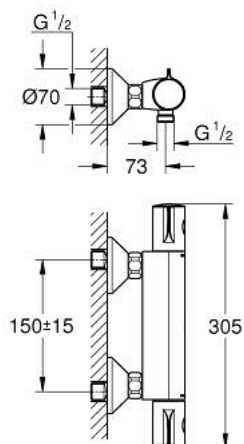

34 558 000 GROHTHERM 800 BATERIA PRYSZNICOWA Z TERMOSTATEM, DN 15

OPIS PRODUKTU

- Colour: chrom
- naścienna
- GROHE LongLife trwała powłoka
- GROHE SafeStop blokada na 38°C
- GROHE SafeStop Plus w zestawie opcjonalny ogranicznik temperatury 43°C
- GROHE TurboStat głowica termostaticzna
- zintegrowane odcięcie wody mieszanej
- GROHE EcoButton przycisk na pokrętle redukujący przepływ wody
- głowica ceramiczna 1/2", 180°
- wyjście prysznicza na dole 1/2"
- sitka do zanieczyszczeń
- wbudowane zawory zwrotne
- zabezpieczenie przed przepływem zwrotnym
- przyłącza S
- metalowa rozeta

34 558 000 GROHTHERM 800 BATERIA PRYSZNICOWA Z TERMOSTATEM, DN 15

ELEMENTY ZAMIENNE, lutego 2014 – now

- 1: Temperature control handle (Numer zamówienia 47981000)
- 2: pierścień mocujący (Numer zamówienia 47743000)
- 3: Głowica termostatyczna 1/2" (Numer zamówienia 47439000)
- 4: Pokrętko odcinające (Numer zamówienia 47980000)
- 5: Głowica ceramiczna, DN 15 (Numer zamówienia 45346000)
- 5.1: O-ring Ø18,2 x Ø1,7 (Numer zamówienia 0392400M)
- 6: Zawór zwrotny (Numer zamówienia 08565000)
- 7: Zawór zwrotny (Numer zamówienia 47189000)
- 7.1: sitko do zanieczyszczeń (Numer zamówienia 0726400M)
- 7.2: Zawór zwrotny (Numer zamówienia 08565000)
- 7.3: O-ring Ø17 x Ø2 (Numer zamówienia 0305500M)
- 8: Przyłącze S (Numer zamówienia 12075000)
- 8.1: uszczelka (Numer zamówienia 0138600M)
- 8.2: Rozeta (Numer zamówienia 0221000M)
- 9: przedłużka 3/4", 20 mm (Numer zamówienia 0713000M)*
- 10: klucz nasadowy (Numer zamówienia 19332000)*
- 11: klucz specjalny (Numer zamówienia 19377000)*
- 12: GROHE TurboStat głowica 1/2" (Numer zamówienia 47175000)*