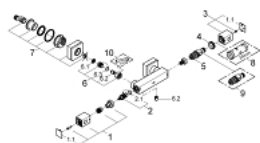

### OPIS PRODUKTU

- Colour: chrom
- naścienna
- GROHE LongLife trwała powłoka
- GROHE SafeStop blokada na 38°C
- GROHE SafeStop Plus w zestawie opcjonalny ogranicznik temperatury 43°C
- GROHE TurboStat głowica termostatyczna
- zintegrowane odcięcie wody mieszanej
- GROHE EcoButton przycisk na pokrętle redukujący przepływ wody
- głowica ceramiczna 1/2", 180°
- wyjście prysznicza na dole 1/2"
- wbudowane zawory zwrotne
- sitka do zanieczyszczeń
- zabezpieczenie przed przepływem zwrotnym
- zakryte przyłącza S

### ELEMENTY ZAMIENNE, stycznia 2013 – now

- 1: Pokrętło odcinające (Numer zamówienia 47964000)
- 1.1: nakładka (Numer zamówienia 4795900M)
- 2: Głowica ceramiczna, DN 15 (Numer zamówienia 45346000)
- 2.1: O-ring Ø18,2 x Ø1,7 (Numer zamówienia 0392400M)
- 3: Temperature control handle (Numer zamówienia 47958000)
- 3.1: nakładka (Numer zamówienia 4795900M)
- 4: pierścień mocujący (Numer zamówienia 47743000)
- 5: Głowica termostatyczna 1/2" (Numer zamówienia 47439000)
- 6: Zawór zwrotny (Numer zamówienia 47189000)
- 6.1: sitko do zanieczyszczeń (Numer zamówienia 0726400M)
- 6.2: Zawór zwrotny (Numer zamówienia 08565000)
- 6.3: O-ring Ø17 x Ø2 (Numer zamówienia 0305500M)
- 7: Przyłącze S (Numer zamówienia 47824000)
- 8: klucz nasadowy (Numer zamówienia 19332000)\*
- 9: GROHE TurboStat głowica 1/2" (Numer zamówienia 47175000)\*
- 10: klucz specjalny (Numer zamówienia 19377000)\*