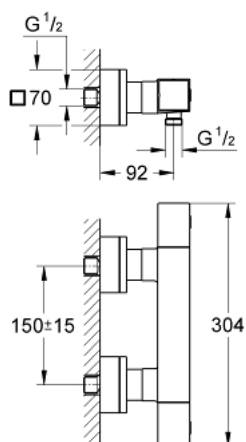

## 34 488 000 GROHTHERM CUBE BATERIA PRYSZNICOWA Z TERMOSTATEM, DN 15

### OPIS PRODUKTU

- Colour: chrom
- naścienna
- GROHE LongLife trwała powłoka
- GROHE SafeStop blokada na 38°C
- GROHE SafeStop Plus w zestawie opcjonalny ogranicznik temperatury 43°C
- GROHE TurboStat głowica termostatyczna
- zintegrowane odcięcie wody mieszanej
- GROHE EcoButton przycisk na pokrętle redukujący przepływ wody
- głowica ceramiczna 1/2", 180°
- wyjście prysznicza na dole 1/2"
- wbudowane zawory zwrotne
- sitka do zanieczyszczeń
- zabezpieczenie przed przepływem zwrotnym
- zakryte przyłącza S

### ELEMENTY ZAMIENNE, stycznia 2013 – now

- 1: Pokrętło odcinające (Numer zamówienia 47964000)
- 1.1: nakładka (Numer zamówienia 4795900M)
- 2: Głowica ceramiczna, DN 15 (Numer zamówienia 45346000)
- 2.1: O-ring Ø18,2 x Ø1,7 (Numer zamówienia 0392400M)
- 3: Temperature control handle (Numer zamówienia 47958000)
- 3.1: nakładka (Numer zamówienia 4795900M)
- 4: pierścień mocujący (Numer zamówienia 47743000)
- 5: Głowica termostatyczna 1/2" (Numer zamówienia 47439000)
- 6: Zawór zwrotny (Numer zamówienia 47189000)
- 6.1: sitko do zanieczyszczeń (Numer zamówienia 0726400M)
- 6.2: Zawór zwrotny (Numer zamówienia 08565000)
- 6.3: O-ring Ø17 x Ø2 (Numer zamówienia 0305500M)
- 7: Przyłącze S (Numer zamówienia 47824000)
- 8: klucz nasadowy (Numer zamówienia 19332000)\*
- 9: GROHE TurboStat głowica 1/2" (Numer zamówienia 47175000)\*
- 10: klucz specjalny (Numer zamówienia 19377000)\*