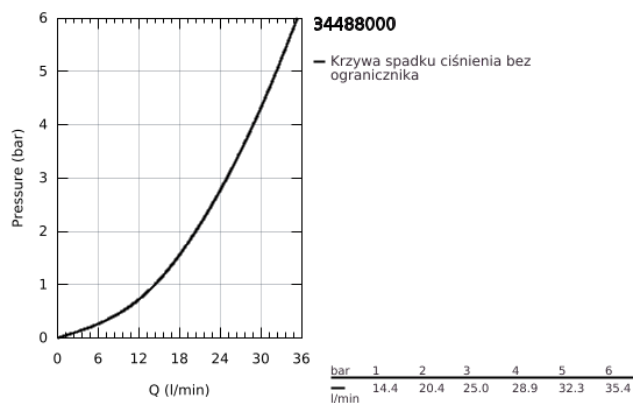

## 34 488 000 GROHTHERM CUBE BATERIA PRYSZNICOWA Z TERMOSTATEM, DN 15

### OPIS PRODUKTU

- Colour: chrom
- naścienna
- GROHE LongLife trwała powłoka
- GROHE SafeStop blokada na 38°C
- GROHE SafeStop Plus w zestawie opcjonalny ogranicznik temperatury 43°C
- GROHE TurboStat głowica termostatyczna
- zintegrowane odcięcie wody mieszanej
- GROHE EcoButton przycisk na pokrętle redukujący przepływ wody
- głowica ceramiczna 1/2", 180°
- wyjście prysznicza na dole 1/2"
- wbudowane zawory zwrotne
- sitka do zanieczyszczeń
- zabezpieczenie przed przepływem zwrotnym
- zakryte przyłącza S