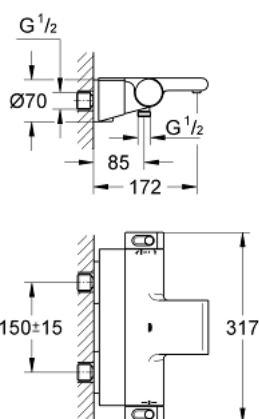

34 464 001 GROHTHERM 2000 BATERIA WANNOWA Z TERMOSTATEM, DN 15

OPIS PRODUKTU

- Colour: chrom
- naścienna
- GROHE 100% CoolTouch nienagrzewający się korpus baterii
- GROHE LongLife trwała powłoka
- GROHE Aqua Paddle ergonomiczny kształt uchwytów
- GROHE SafeStop blokada na 38°C
- GROHE SafeStop Plus w zestawie opcjonalny ogranicznik temperatury 43°C
- GROHE TurboStat głowica termostatyczna
- zintegrowane odcięcie wody mieszanej
- GROHE AquaDimmer Plus zawierający następujące funkcje:
  - - przycisk GROHE EcoButton(przycisk wspomagający redukcję przepływu wody)
  - - regulacja strumienia przepływu
  - - przełącznik wanna/prysznic
  - wyjście prysznicza na dole 1/2"
- GROHE XL Waterfall strumień wody
- regulator strumienia
- wbudowane zawory zwrotne
- sitka do zanieczyszczeń
- zabezpieczenie przed przepływem zwrotnym
- zakryte przyłącza S, rozety z uszczelnieniem
- GROHE EasyReach półka prysznicowa
- demontowalna dla łatwego czyszczenia