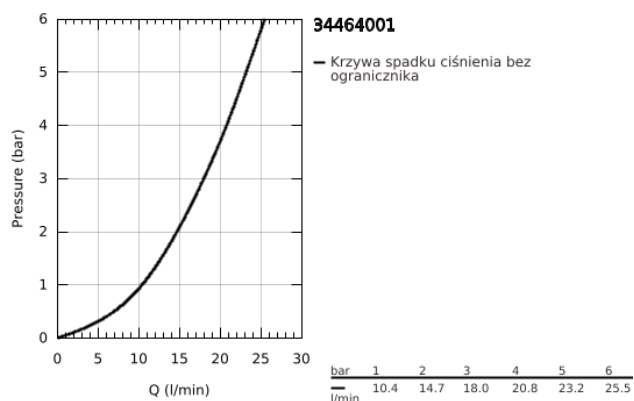

34 464 001 GROHTHERM 2000 BATERIA WANNOWA Z TERMOSTATEM, DN 15

OPIS PRODUKTU

- Colour: chrom
- naścienna
- GROHE 100% CoolTouch nienagrzewający się korpus baterii
- GROHE LongLife trwała powłoka
- GROHE Aqua Paddle ergonomiczny kształt uchwytów
- GROHE SafeStop blokada na 38°C
- GROHE SafeStop Plus w zestawie opcjonalny ogranicznik temperatury 43°C
- GROHE TurboStat głowica termostatyczna
- zintegrowane odcięcie wody mieszanej
- GROHE AquaDimmer Plus zawierający następujące funkcje:
 - - przycisk GROHE EcoButton(przycisk wspomagający redukcję przepływu wody)
 - - regulacja strumienia przepływu
 - - przełącznik wanna/prysznic
 - wyjście prysznicza na dole 1/2"
- GROHE XL Waterfall strumień wody
- regulator strumienia
- wbudowane zawory zwrotne
- sitka do zanieczyszczeń
- zabezpieczenie przed przepływem zwrotnym
- zakryte przyłącza S, rozety z uszczelnieniem
- GROHE EasyReach półka prysznicowa
- demontowalna dla łatwego czyszczenia