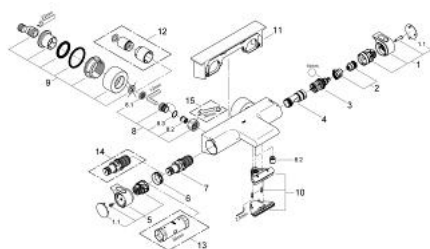

34 464 001 GROHTHERM 2000 BATERIA WANNOWA Z TERMOSTATEM, DN 15

ELEMENTY ZAMIENNE, lutego 2012 – now

- 1: Pokrętko odcinające (Numer zamówienia 47923000)
- 1.1: nakładka (Numer zamówienia 4788300M)
- 2: ogranicznik (Numer zamówienia 47925000)
- 3: Wielofunkcyjny regulator przepływu (Numer zamówienia 12433000)
- 4: doprowadzenie wody (Numer zamówienia 47751000)
- 5: Temperature control handle (Numer zamówienia 47917000)
- 5.1: nakładka (Numer zamówienia 4788300M)
- 6: pierścień mocujący (Numer zamówienia 47743000)
- 7: Głowica termostatyczna 1/2" (Numer zamówienia 47439000)
- 8: Zawór zwrotny (Numer zamówienia 47189000)
- 8.1: sitko do zanieczyszczeń (Numer zamówienia 0726400M)
- 8.2: Zawór zwrotny (Numer zamówienia 08565000)
- 8.3: O-ring Ø17 x Ø2 (Numer zamówienia 0305500M)
- 9: Przyłącze S (Numer zamówienia 12693000)
- 10: doprowadzenie wody (Numer zamówienia 47924000)
- 11: Półka GROHE EasyReach (Numer zamówienia 18608001)
- 12: zestaw przedłużeń, 30 mm (Numer zamówienia 46238000)*
- 13: klucz nasadowy (Numer zamówienia 19332000)*
- 14: GROHE TurboStat głowica 1/2" (Numer zamówienia 47175000)*
- 15: klucz specjalny (Numer zamówienia 19377000)*